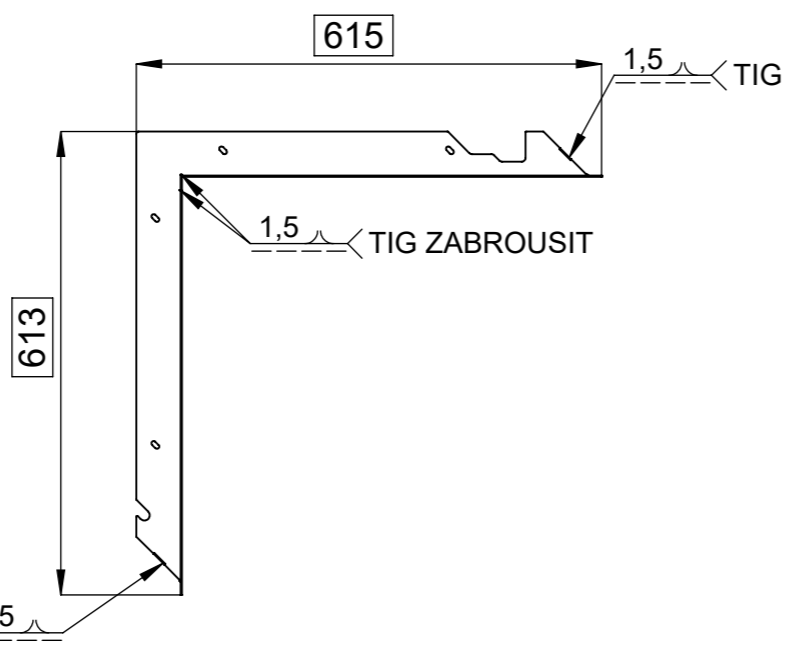

D 1 : 2

Předáno k výrobě prototypu

<b>BeF</b> Home s.r.o.	Materiál:		Polotovár: SVAR.SEŠTAVA		Rozměr:		Hmotnost: 3,24 kg.	
	Vytvořil: Vintř Miroslav		Vytvořil dne: 30.03.2016		Změnoval: Vintř Miroslav		Změnil dne: 05.11.2015	
Technolog: Uzel Martin		Schválil dne: 30.03.2016		Název modelu: 0021510		B číslo		
Název: ZAZDIVACI RAM		Číslo výkresu / skladová položka: 85294		Formát listu: A3		List: 1z1		
Oprava:		Měřtko: 1:10		Popis poslední změny:				