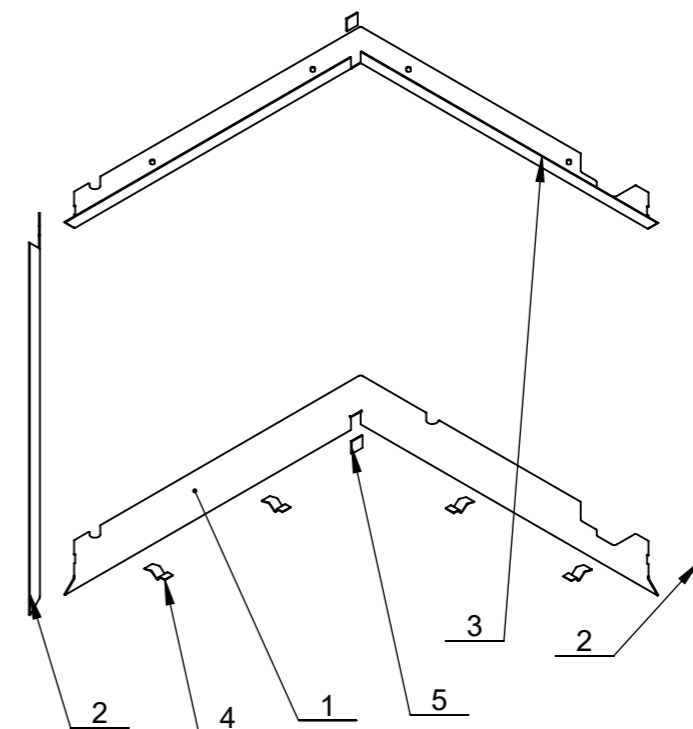

D 1 : 2

Předáno k výrobě prototypu

<b>BeF</b> Home s.r.o.	Materiál:		Polotovár: SVAR.SEŠTAVA		Rozměr:		Hmotnost: 3,24 kg.	
	Vytvořil: Vintř Miroslav		Vytvořil dne: 30.03.2016		Změnoval: Vintř Miroslav		Změnil dne: 05.11.2015	
Technolog: Uzel Martin		Schválil dne: 30.03.2016		Název modelu: 0021510		B číslo		
Název: ZAZDIVACI RAM		Číslo výkresu / skladová položka: 85294		Formát listu: A3		List: 1z1		
Oprava:		Měřtko: 1:10		Popis poslední změny:				