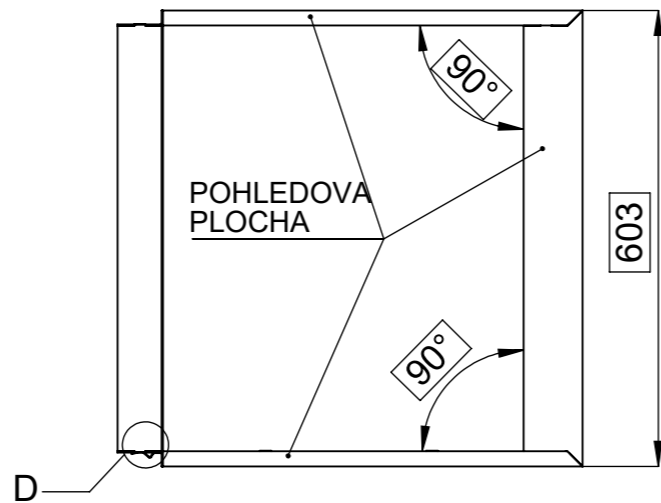

D 1 : 2

Předáno k výrobě prototypu

<b>BeF</b> Home s.r.o.	Materiál:		Polotovár: SVAR.SEŠTAVA		Rozměr:		Hmotnost: 3,24 kg.	
	Vytvořil: Vintř Miroslav		Vytvořil dne: 30.03.2016		Změnoval: Vintř Miroslav		Změnil dne: 05.11.2015	
Technolog: Uzel Martin		Schválil dne: 30.03.2016		Název modelu: 0021510		B číslo		
Název: ZAZDIVACI RAM		Číslo výkresu / skladová položka: 85294		Formát listu: A3		List: 1z1		
Oprava:		Měřtko: 1:10		Popis poslední změny:				