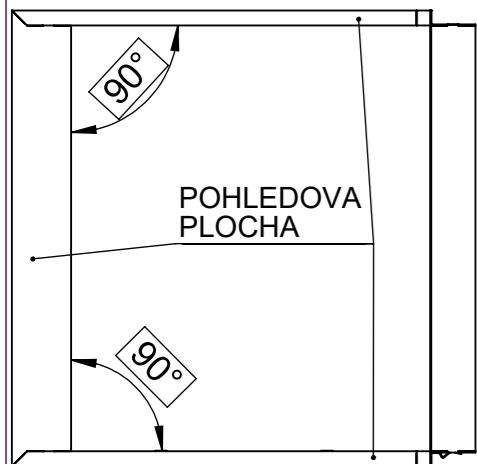

D 1 : 2

Předáno k výrobě prototypu

<b>BeF</b> Home s.r.o.	Materiál:		Polotovár: SVAR.SEŠTAVA		Rozměr:		Hmotnost: 3,24 kg.	
	Vytvořil: Vintř Miroslav		Vytvořil dne: 30.03.2016		Změnoval: Vintř Miroslav		Změnil dne: 05.11.2015	
Technolog: Uzel Martin		Schválil dne: 30.03.2016		Název modelu: 0021510		B číslo		
Název: ZAZDIVACI RAM		Číslo výkresu / skladová položka: 85294		Formát listu: A3		List: 1z1		
Oprava:		Měřtko: 1:10		Popis poslední změny:				