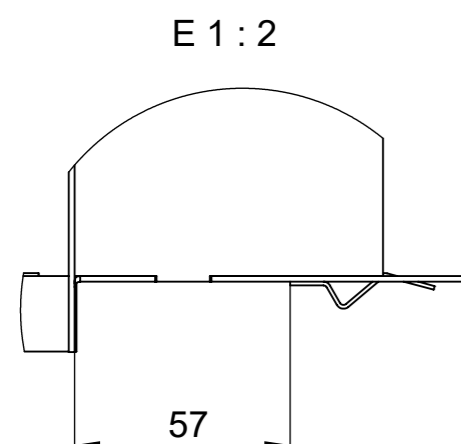

ROH SVARIT A POHLEDOVE ZABROUSIT

ROH SVARIT A POHLEDOVE ZABROUSIT

Předáno do ověřovací série

BeF Home s.r.o.	Materiál:		Polotovár: SVAR.SEŠTAVA		Rozměr:		Hmotnost: 5,12 kg.	
	Vytvořil:	Vytvořil dne:	Změnoval:	Změnil dne:	Technolog:	Schválil dne:	Název modelu: 0020000	
	Vintr Miroslav	12.01.2016	Vintr Miroslav	16.03.2016	Škárka Marcel	16.03.2016	B číslo	
Oprava:		Měřitko: 1:10	Číslo výkresu / skladová položka: ZAZDIVACÍ RAM 84823				Formát listu: A3	List: 1z1
Popis poslední změny:								