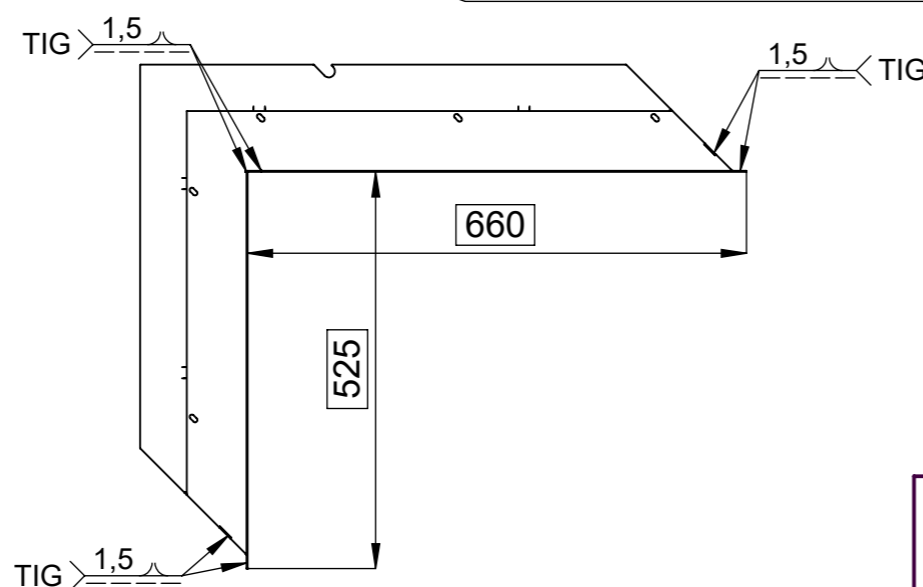

ROH SVARIT A POHLEDOVE ZABROUSIT

ROH SVARIT A POHLEDOVE ZABROUSIT

Předáno do ověřovací série

BeF Home s.r.o.	Materiál:		Polotovár: SVAR.SEŠTAVA		Rozměr:		Hmotnost: 5,12 kg.	
	Vytvořil:	Vytvořil dne:	Změnoval:	Změnil dne:	Technolog:	Schválil dne:	Název modelu: 0020000	
	Vintr Miroslav	12.01.2016	Vintr Miroslav	16.03.2016	Škárka Marcel	16.03.2016	B číslo	
Oprava:		Měřitko: 1:10	Číslo výkresu / skladová položka: ZAZDIVACÍ RAM 84823				Formát listu: A3	List: 1z1
Popis poslední změny:								