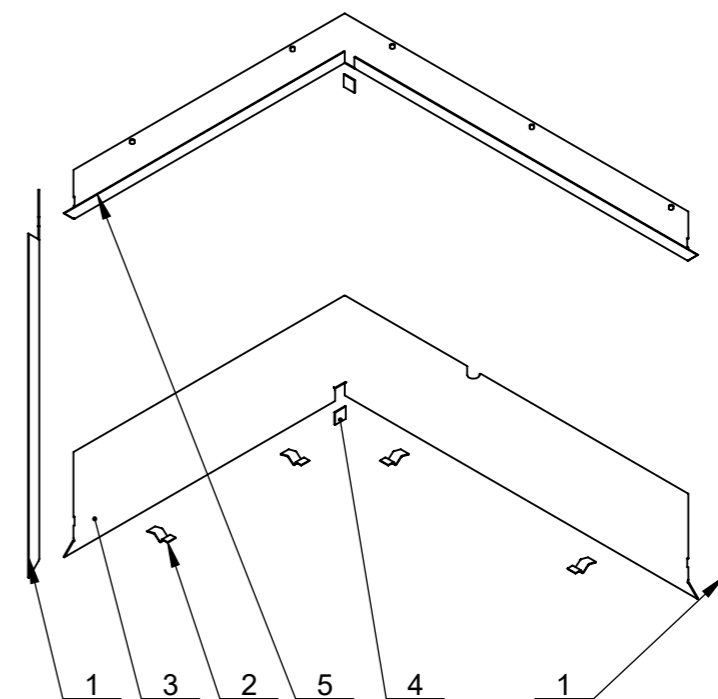

ROH SVARIT A POHLEDOVE ZABROUSIT

ROH SVARIT A POHLEDOVE ZABROUSIT

Předáno do ověřovací série

BeF Home s.r.o.	Materiál:		Polotovár: SVAR.SEŠTAVA		Rozměr:		Hmotnost: 5,12 kg.	
	Vytvořil:	Vytvořil dne:	Změnoval:	Změnil dne:	Technolog:	Schválil dne:	Název modelu: 0020000	
	Vintr Miroslav	12.01.2016	Vintr Miroslav	16.03.2016	Škárka Marcel	16.03.2016	B číslo	
Oprava:		Měřitko: 1:10	Číslo výkresu / skladová položka: ZAZDIVACÍ RAM 84823				Formát listu: A3	List: 1z1
Popis poslední změny:								