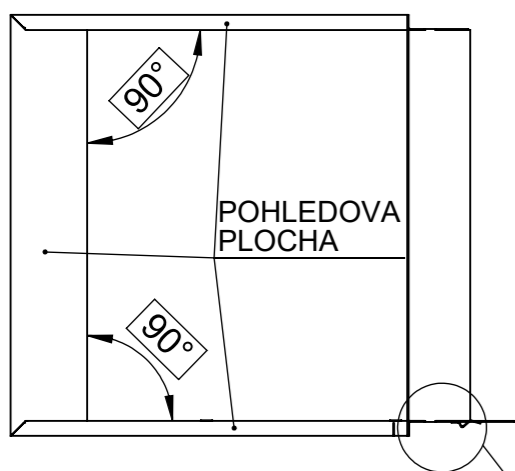

ROH SVARIT A POHLEDOVE ZABROUSIT

ROH SVARIT A POHLEDOVE ZABROUSIT

Předáno do ověřovací série

BeF Home s.r.o.	Materiál:		Polotovár: SVAR.SEŠTAVA		Rozměr:		Hmotnost: 5,12 kg.	
	Vytvořil:	Vytvořil dne:	Změnoval:	Změnil dne:	Technolog:	Schválil dne:	Název modelu: 0020000	
	Vintr Miroslav	12.01.2016	Vintr Miroslav	16.03.2016	Škárka Marcel	16.03.2016	B číslo	
Oprava:		Měřitko: 1:10	Číslo výkresu / skladová položka: ZAZDIVACÍ RAM 84823				Formát listu: A3	List: 1z1
Popis poslední změny:								