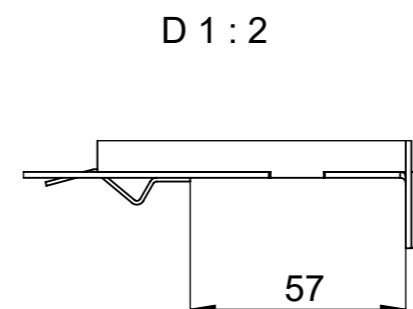

ROH SVARIT A POHLEDOVE ZABROUSIT

ROH SVARIT A POHLEDOVE ZABROUSIT

Předáno do ověřovací série

BeF Home s.r.o.	Materiál:		Polotovár: SVAR.SEŠTAVA		Rozměr:		Hmotnost: 5,12 kg.	
	Vytvořil:	Vytvořil dne:	Změnoval:	Změnil dne:	Technolog:	Schválil dne:	Název modelu: 0020000	
	Vintr Miroslav	12.01.2016	Vintr Miroslav	16.03.2016	Škárka Marcel	16.03.2016	B číslo	
Oprava:		Měřitko: 1:10	Číslo výkresu / skladová položka: ZAZDIVACÍ RAM 84823				Formát listu: A3	List: 1z1
Popis poslední změny:								