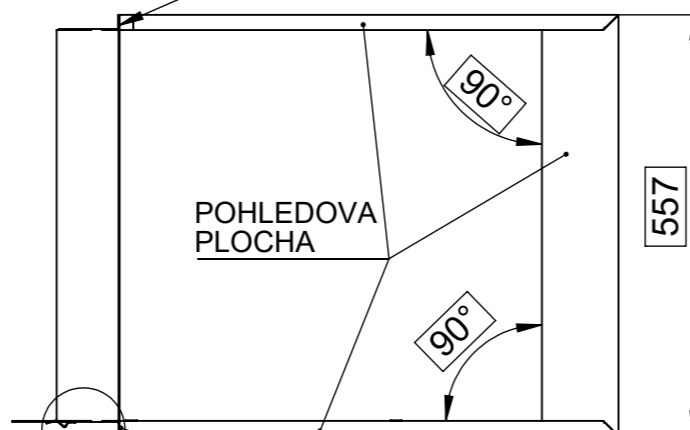

ROH SVARIT A POHLEDOVE ZABROUSIT

ROH SVARIT A POHLEDOVE ZABROUSIT

Předáno do ověřovací série

BeF Home s.r.o.	Materiál:		Polotovár: SVAR.SEŠTAVA		Rozměr:		Hmotnost: 5,12 kg.	
	Vytvořil:	Vytvořil dne:	Změnoval:	Změnil dne:	Technolog:	Schválil dne:	Název modelu: 0020000	
	Vintr Miroslav	12.01.2016	Vintr Miroslav	16.03.2016	Škárka Marcel	16.03.2016	B číslo	
Oprava:		Měřitko: 1:10	Číslo výkresu / skladová položka: ZAZDIVACÍ RAM 84823				Formát listu: A3	List: 1z1
Popis poslední změny:								