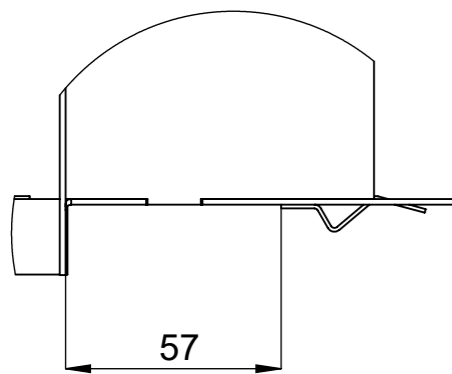

ROH SVARIT A POHLEDOVE ZABROUSIT

ROH SVARIT A POHLEDOVE ZABROUSIT

E 1:2

Předáno k výrobě prototypu

BeF Home s.r.o.	Materiál:		Polotovár: SVAR.SEŠTAVA		Rozměr:	Hmotnost: 4,46 kg.	
	Vytvořil:	Vytvořil dne:	Změnoval:	Změnil dne:	Technolog:	Schválil dne:	
	Vintr Miroslav	16.03.2016	Vintr Miroslav	01.02.2016	Škárka Marcel	16.03.2016	Název modelu: 0021185
Název: ZAZDIVACI RAM						B číslo	
Oprava:	Měřitko: 1:10	Číslo výkresu / skladová položka: 85227				Formát listu: A3	List: 1z1
Popis poslední změny:							