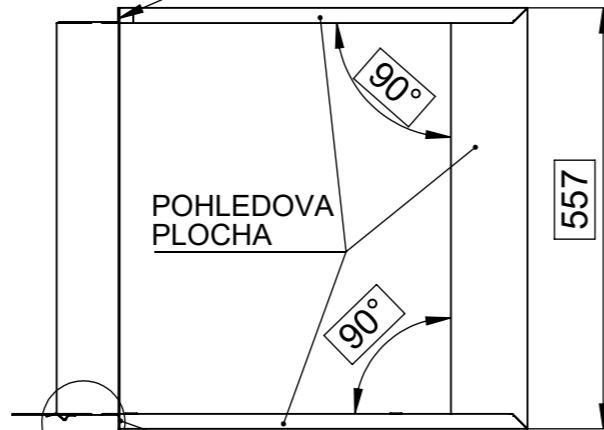

ROH SVARIT A POHLEDOVE ZABROUSIT

ROH SVARIT A POHLEDOVE ZABROUSIT

E 1:2

Předáno k výrobě prototypu

BeF Home s.r.o.	Materiál:		Polotovár: SVAR.SEŠTAVA		Rozměr:	Hmotnost: 4,46 kg.	
	Vytvořil:	Vytvořil dne:	Změnoval:	Změnil dne:	Technolog:	Schválil dne:	
	Vintr Miroslav	16.03.2016	Vintr Miroslav	01.02.2016	Škárka Marcel	16.03.2016	Název modelu: 0021185
Název: ZAZDIVACI RAM						B číslo	
Oprava:	Měřitko: 1:10	Číslo výkresu / skladová položka: 85227				Formát listu: A3	List: 1z1
Popis poslední změny:							