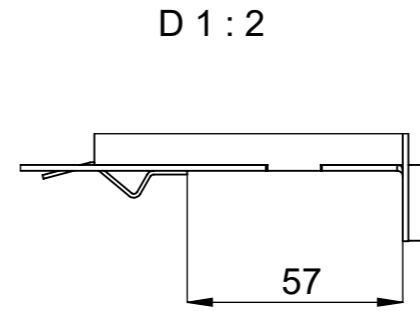

ROH SVARIT A POHLEDOVE ZABROUSIT

ROH SVARIT A POHLEDOVE ZABROUSIT

E 1:2

Předáno k výrobě prototypu

BeF Home s.r.o.	Materiál:		Polotovár: SVAR.SEŠTAVA		Rozměr:	Hmotnost: 4,46 kg.	
	Vytvořil:	Vytvořil dne:	Změnoval:	Změnil dne:	Technolog:	Schválil dne:	
	Vintr Miroslav	16.03.2016	Vintr Miroslav	01.02.2016	Škárka Marcel	16.03.2016	Název modelu: 0021185
Název: ZAZDIVACI RAM						B číslo	
Oprava:	Měřitko: 1:10	Číslo výkresu / skladová položka: 85227				Formát listu: A3	List: 1z1
Popis poslední změny:							