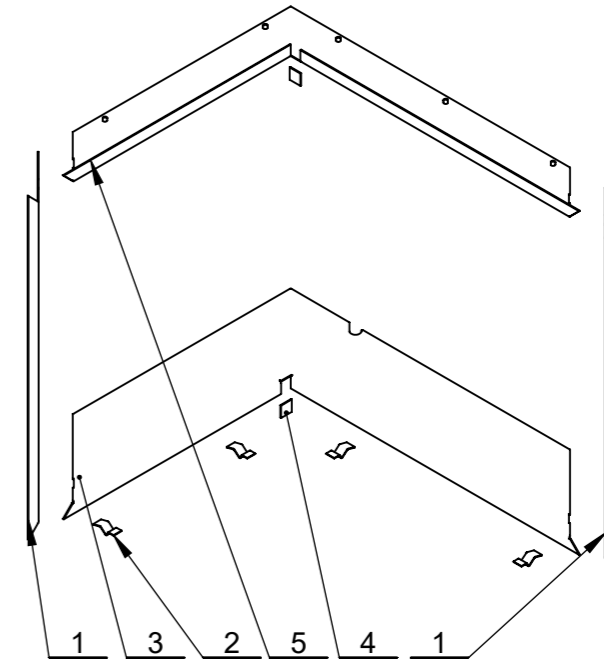

ROH SVARIT A POHLEDOVE ZABROUSIT

ROH SVARIT A POHLEDOVE ZABROUSIT

E 1:2

Předáno k výrobě prototypu

BeF Home s.r.o.	Materiál:		Polotovár: SVAR.SEŠTAVA		Rozměr:	Hmotnost: 4,46 kg.	
	Vytvořil:	Vytvořil dne:	Změnoval:	Změnil dne:	Technolog:	Schválil dne:	
	Vintr Miroslav	16.03.2016	Vintr Miroslav	01.02.2016	Škárka Marcel	16.03.2016	Název modelu: 0021185
Název: ZAZDIVACI RAM						B číslo	
Oprava:	Měřitko: 1:10	Číslo výkresu / skladová položka: 85227				Formát listu: A3	List: 1z1
Popis poslední změny:							