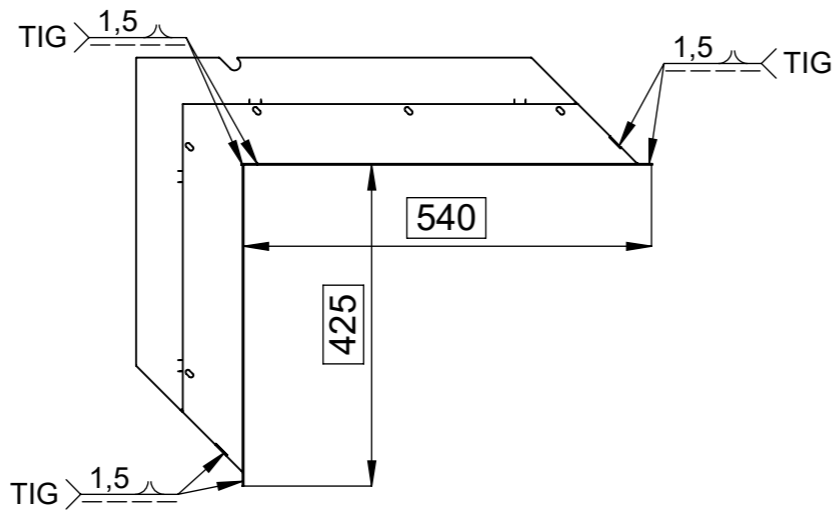

ROH SVARIT A POHLEDOVE ZABROUSIT

ROH SVARIT A POHLEDOVE ZABROUSIT

E 1:2

Předáno k výrobě prototypu

BeF Home s.r.o.	Materiál:		Polotovár: SVAR.SEŠTAVA		Rozměr:	Hmotnost: 4,46 kg.	
	Vytvořil:	Vytvořil dne:	Změnoval:	Změnil dne:	Technolog:	Schválil dne:	
	Vintr Miroslav	16.03.2016	Vintr Miroslav	01.02.2016	Škárka Marcel	16.03.2016	Název modelu: 0021185
Název: ZAZDIVACI RAM						B číslo	
Oprava:	Měřitko: 1:10	Číslo výkresu / skladová položka: 85227				Formát listu: A3	List: 1z1
Popis poslední změny:							