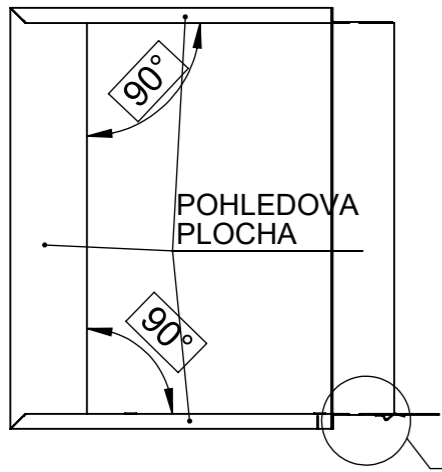

ROH SVARIT A POHLEDOVE ZABROUSIT

ROH SVARIT A POHLEDOVE ZABROUSIT

E 1:2

Předáno k výrobě prototypu

BeF Home s.r.o.	Materiál:		Polotovár: SVAR.SEŠTAVA		Rozměr:	Hmotnost: 4,46 kg.	
	Vytvořil:	Vytvořil dne:	Změnoval:	Změnil dne:	Technolog:	Schválil dne:	
	Vintr Miroslav	16.03.2016	Vintr Miroslav	01.02.2016	Škárka Marcel	16.03.2016	Název modelu: 0021185
Název: ZAZDIVACI RAM						B číslo	
Oprava:	Měřitko: 1:10	Číslo výkresu / skladová položka: 85227				Formát listu: A3	List: 1z1
Popis poslední změny:							