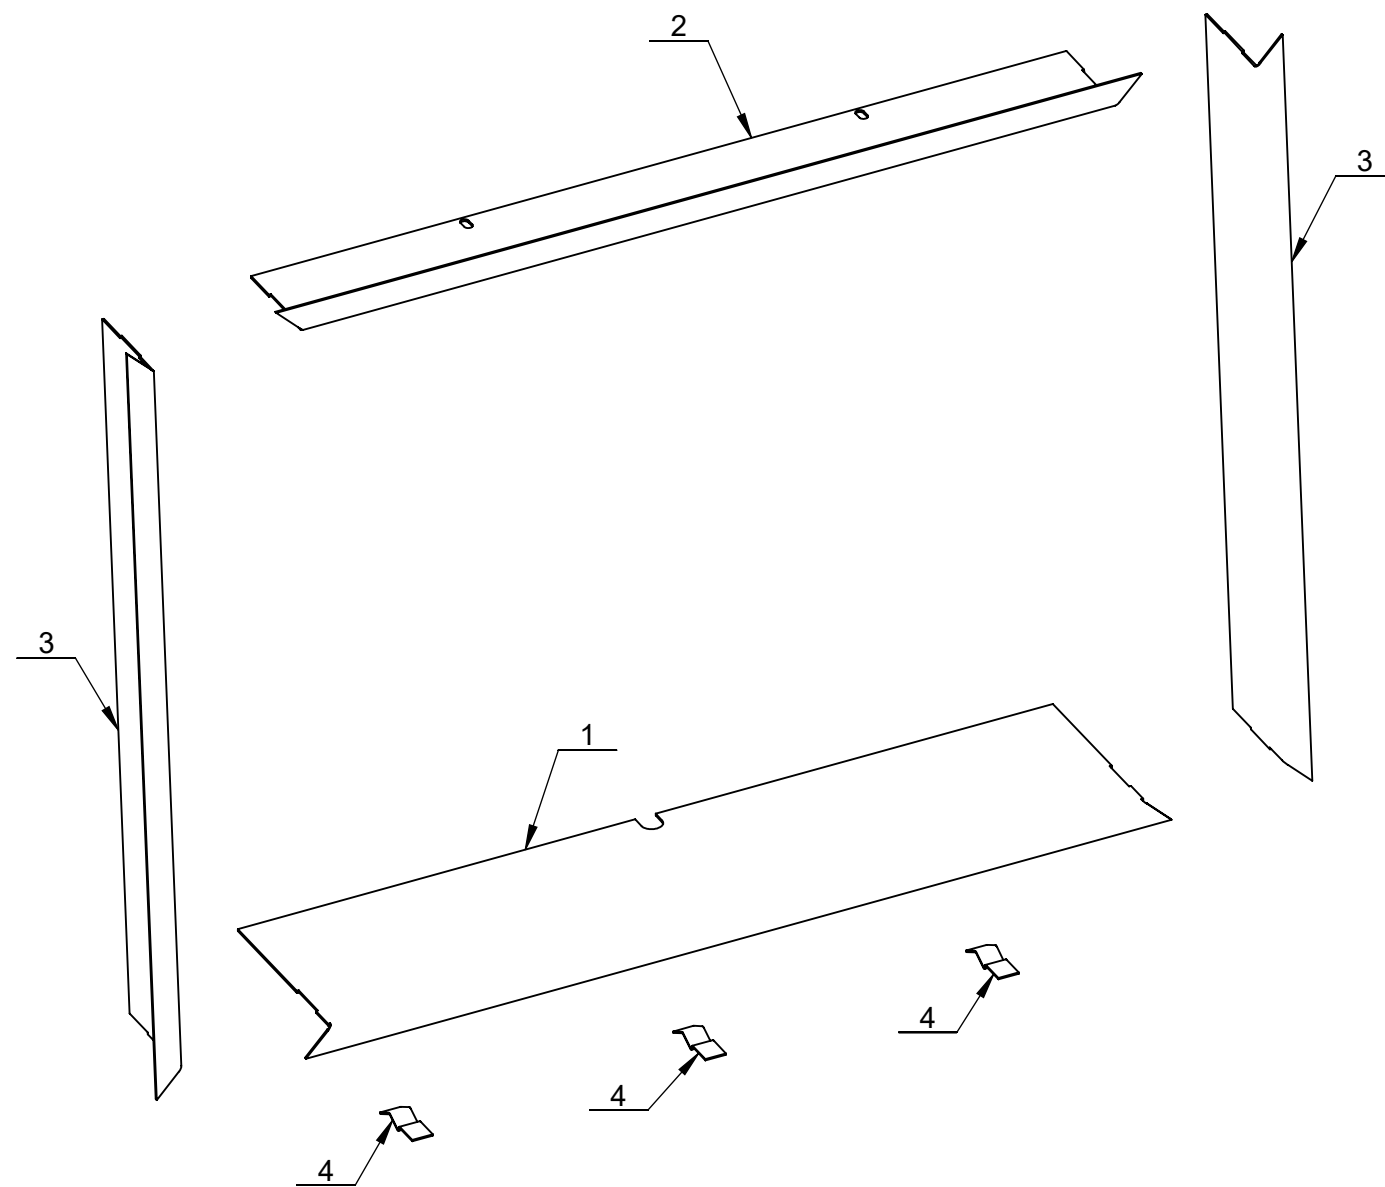

POHLEDOVÁ STRANA

Předáno k výrobě prototypu

BeF Home s.r.o.	Materiál:		SESTAVA		Rozměr:		Hmotnost:
	Kreslil:		Schválil:		Změnu schválil:		Název modelu:
	Rybář Jiří	14.11.2016	Rybář Jiří	25.06.2015	Škárka Marcel	14.11.2016	0024612
Oprava:		Měřítko:		Číslo výkresu / skladová položka:			B číslo:
		1:5		86601			Formát listu:
Popis poslední změny:							List:
							1z1