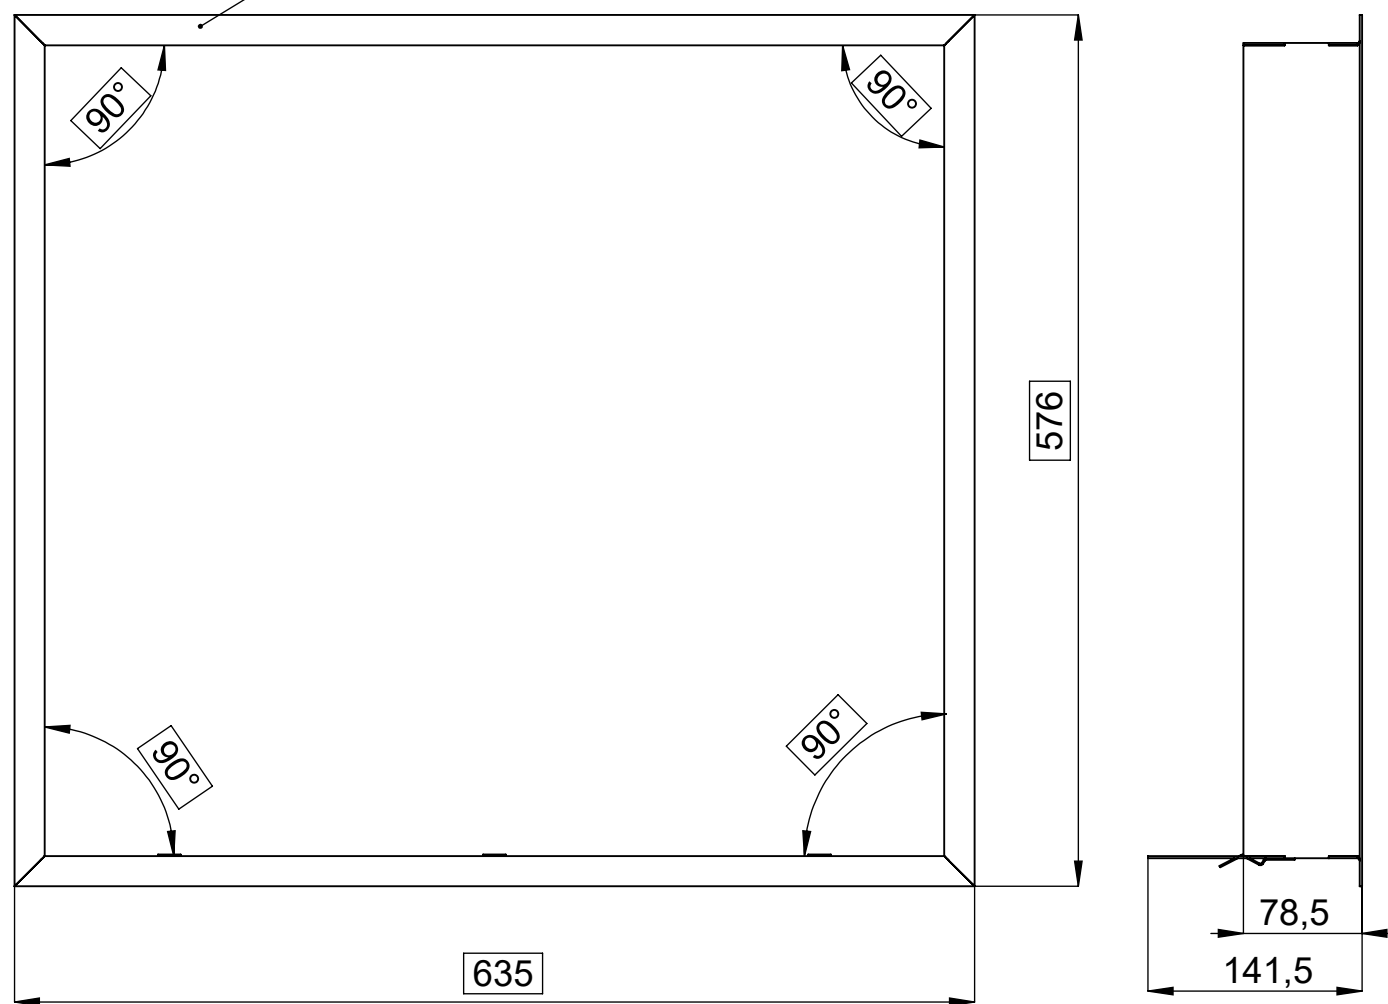

POHLEDOVÁ STRANA

Předáno k výrobě prototypu

BeF Home s.r.o.	Materiál:		SESTAVA		Rozměr:		Hmotnost:
	Kreslil:		Schválil:		Změnu schválil:		Název modelu:
	Rybář Jiří	14.11.2016	Rybář Jiří	25.06.2015	Škárka Marcel	14.11.2016	0024612
Oprava:		Měřítko:		Číslo výkresu / skladová položka:			B číslo:
		1:5		86601			Formát listu:
Popis poslední změny:							List:
							1z1