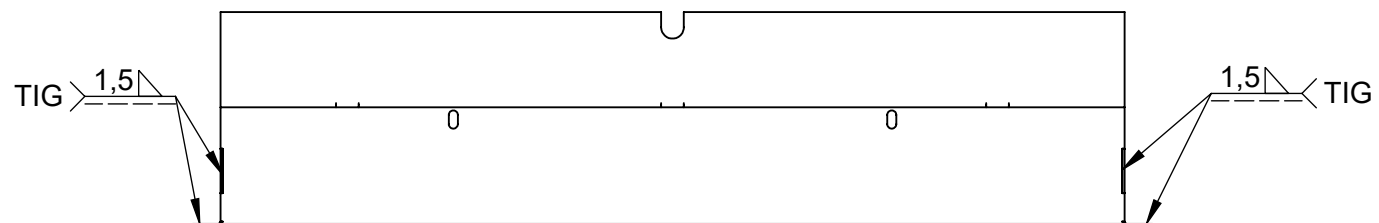

POHLEDOVÁ STRANA

Předáno k výrobě prototypu

BeF Home s.r.o.	Materiál:		SESTAVA		Rozměr:		Hmotnost:
	Kreslil:		Schválil:		Změnu schválil:		Název modelu:
	Rybář Jiří	14.11.2016	Rybář Jiří	25.06.2015	Škárka Marcel	14.11.2016	0024612
Oprava:		Měřítko:		Číslo výkresu / skladová položka:			B číslo:
		1:5		86601			Formát listu:
Popis poslední změny:							List:
							1z1