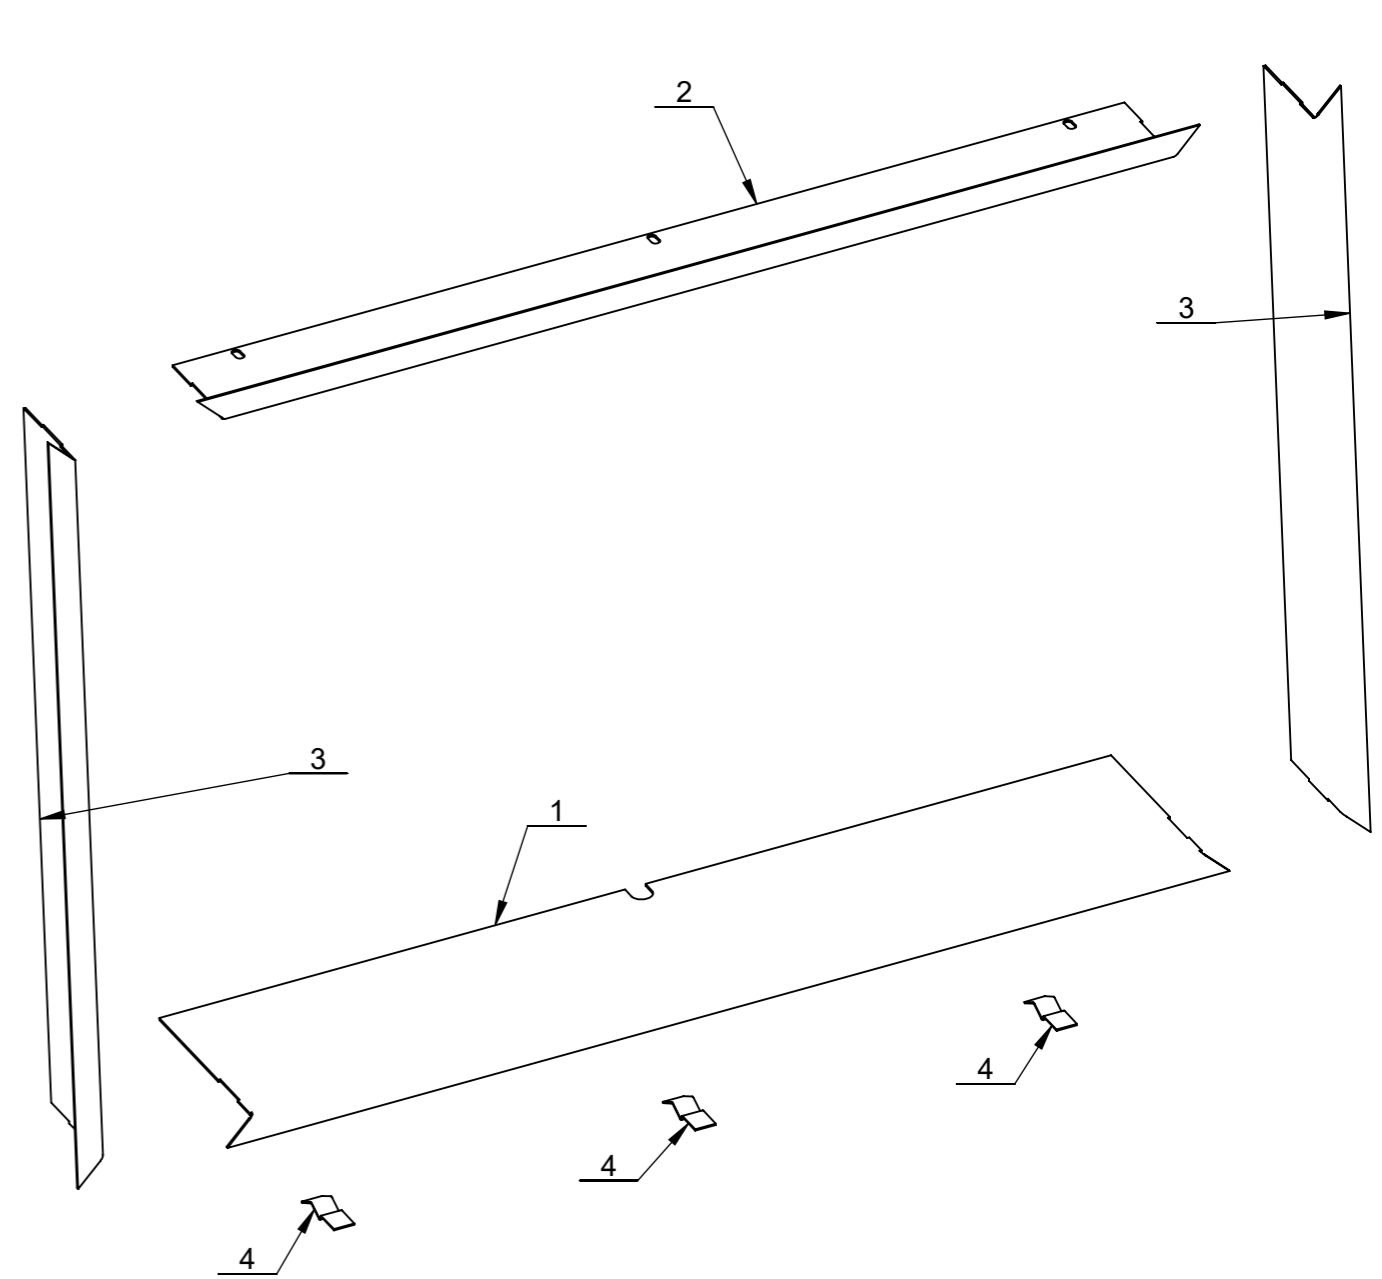

POHLEDOVÁ STRANA

Předáno k výrobě prototypu

BeF Home s.r.o.	Materiál:		SESTAVA		Rozměr:		Hmotnost:	
	Kreslil:		Schválil:		Změnu schválil:		Název modelu:	
Rybář Jiří		Rybář Jiří		Uzel Martin		0026136		B číslo
Název:		Číslo výkresu / skladová položka:		87035		Formát listu:		List:
Oprava:		Měřítko:		1:5		A3		1z1
Popis poslední změny:								