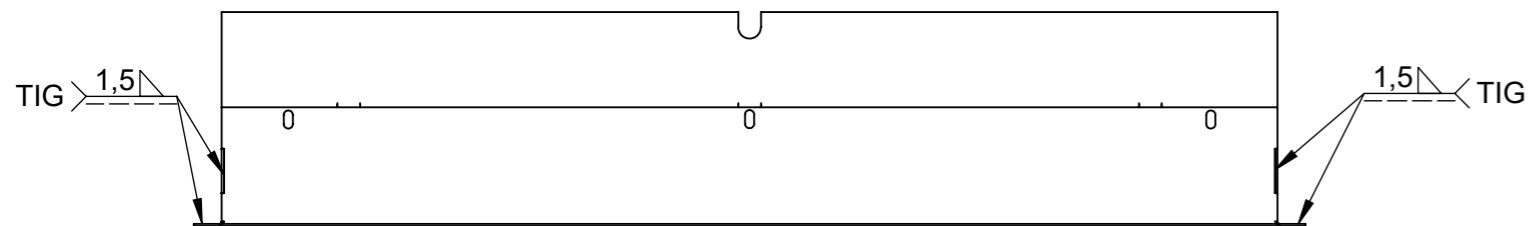

POHLEDOVÁ STRANA

Předáno k výrobě prototypu

BeF Home s.r.o.	Materiál:		SESTAVA		Rozměr:		Hmotnost:	
	Kreslil:		Schválil:		Změnu schválil:		Název modelu:	
Rybář Jiří		Rybář Jiří		Uzel Martin		0026136		B číslo
Název:		Číslo výkresu / skladová položka:		87035		Formát listu:		List:
Oprava:		Měřítko:		1:5		A3		1z1
Popis poslední změny:								