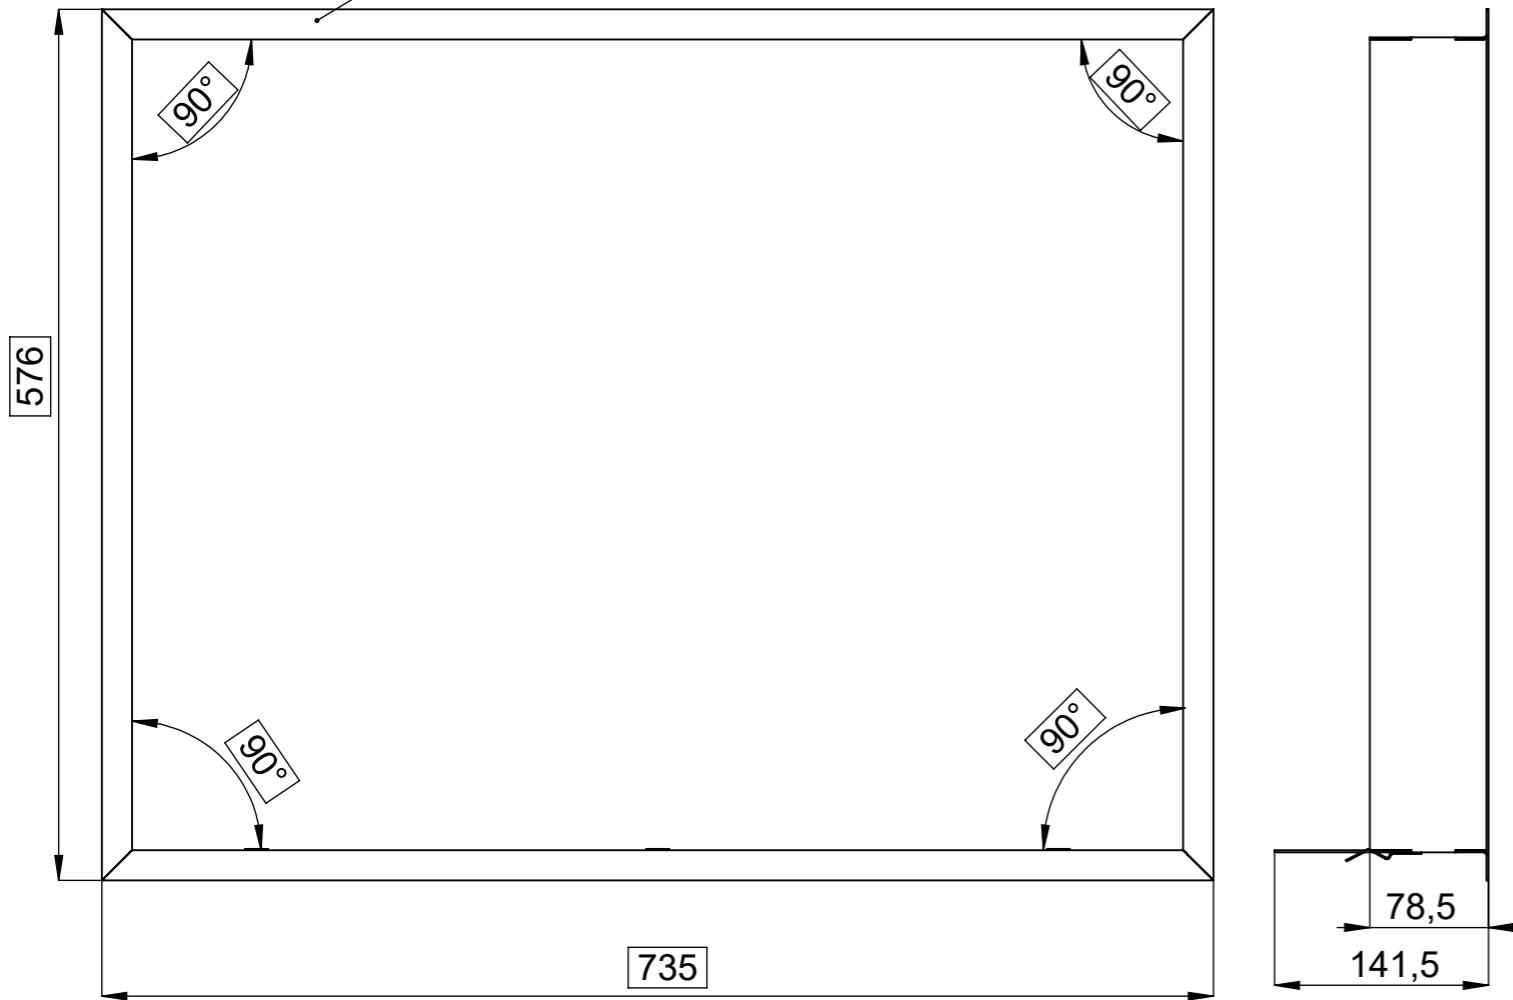

POHLEDOVÁ STRANA

Předáno k výrobě prototypu

BeF Home s.r.o.	Materiál:		SESTAVA		Rozměr:		Hmotnost:	
	Kreslil:		Schválil:		Změnu schválil:		Název modelu:	
Rybář Jiří		Rybář Jiří		Uzel Martin		0026136		B číslo
Název:		Číslo výkresu / skladová položka:		87035		Formát listu:		List:
Oprava:		Měřítko:		1:5		A3		1z1
Popis poslední změny:								