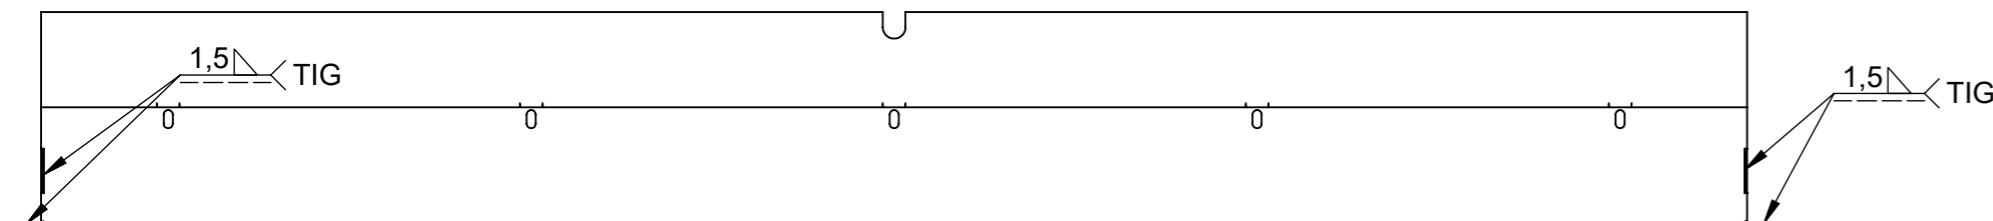

POHLEDOVÁ STRANA

Předáno k výrobě prototypu

BeF Home s.r.o.	Materiál:		SESTAVA		Rozměr:		Hmotnost:	
	Kreslil:		Schválil:		Změnu schválil:		Název modelu:	
	Rybář Jiří	Kreslil dne: 04.04.2017	Rybář Jiří	Schválil dne: 25.06.2015	Škárka Marcel	Změnu schválil dne: 06.04.2017	0026989	
Oprava:		Měřítko:	Číslo výkresu / skladová položka:				B číslo:	
		1:5	87371				Formát listu:	List:
Popis poslední změny:						A3	1z1	