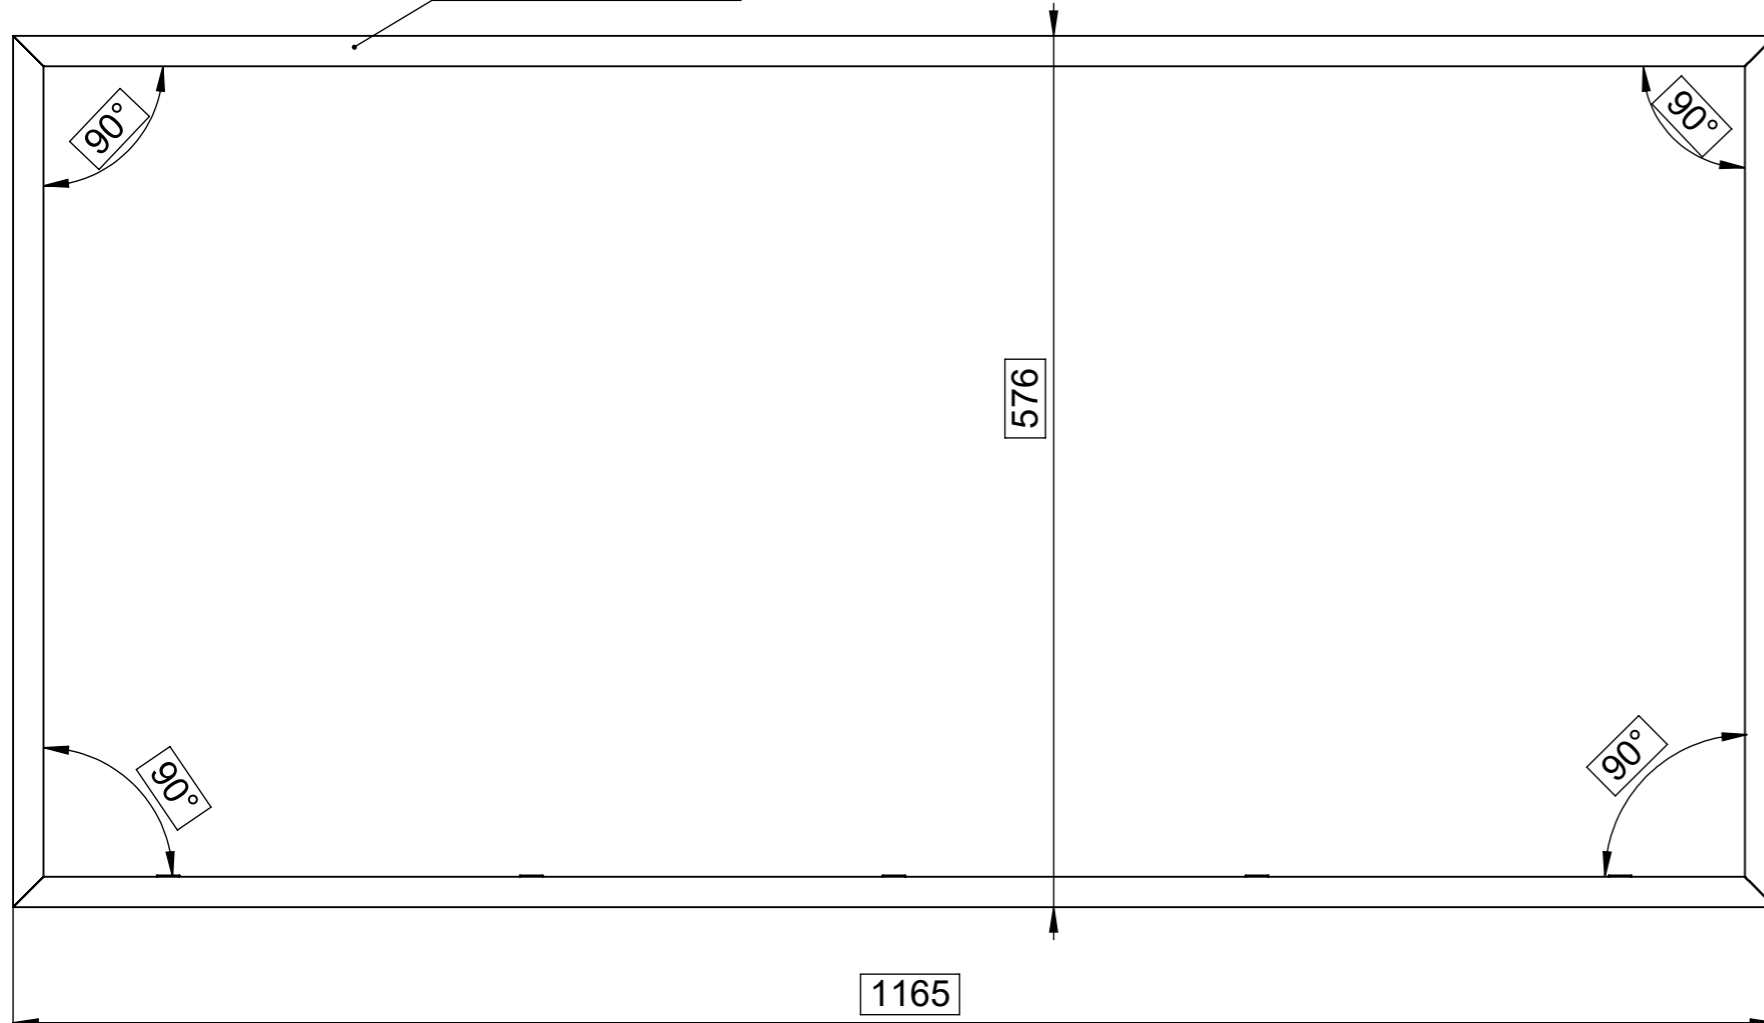

POHLEDOVÁ STRANA

Předáno k výrobě prototypu

BeF Home s.r.o.	Materiál:		SESTAVA		Rozměr:		Hmotnost:	
	Kreslil:		Schválil:		Změnu schválil:		Název modelu:	
	Rybář Jiří	Kreslil dne: 04.04.2017	Rybář Jiří	Schválil dne: 25.06.2015	Škárka Marcel	Změnu schválil dne: 06.04.2017	0026989	
Oprava:		Měřítko:	Číslo výkresu / skladová položka:				B číslo:	
		1:5	87371				Formát listu:	List:
Popis poslední změny:						A3	1z1	