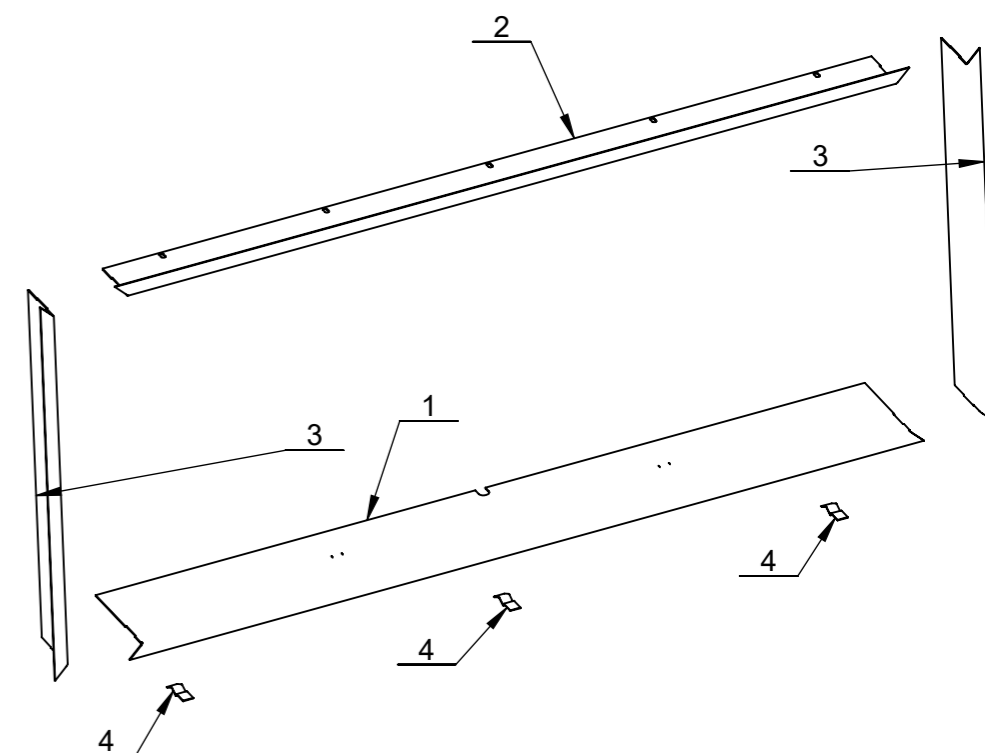

POHLEDOVÁ STRANA

Předáno k výrobě prototypu

BeF Home s.r.o.	Materiál:		SESTAVA		Rozměr:		Hmotnost:	
	Kreslil:		Schválil:		Změnu schválil:		Název modelu:	
	Rybář Jiří	Kreslil dne: 04.04.2017	Rybář Jiří	Schválil dne: 25.06.2015	Škárka Marcel	Změnu schválil dne: 06.04.2017	0026989	
Oprava:		Měřítko:	Číslo výkresu / skladová položka:				B číslo:	
		1:5	87371				Formát listu:	List:
Popis poslední změny:						A3	1z1	