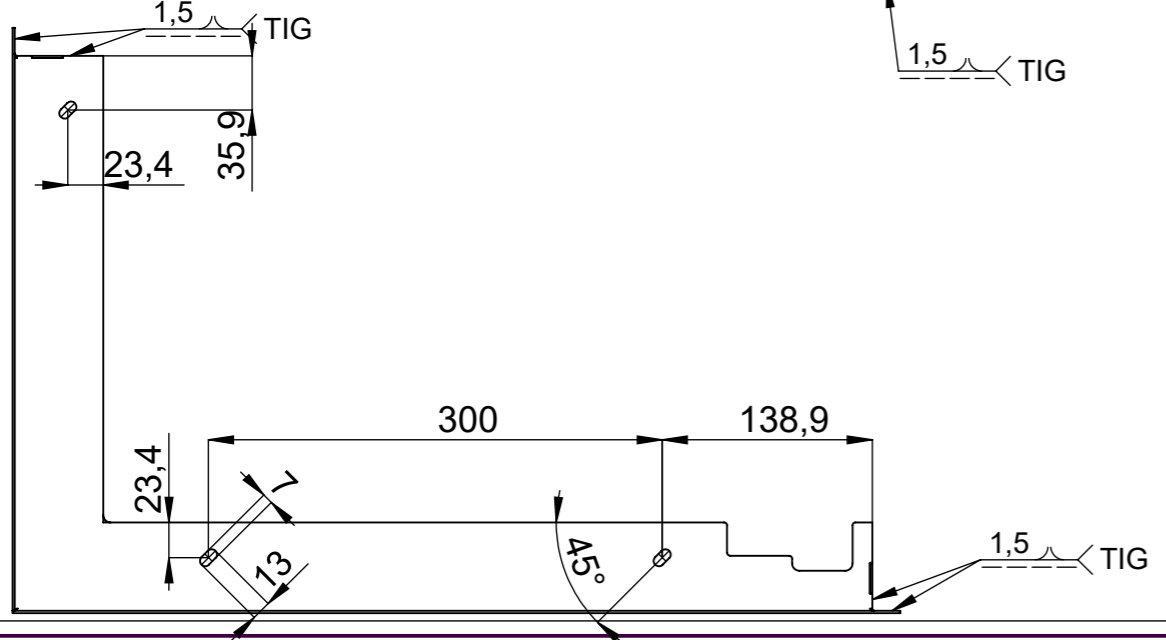

A 1 : 2

Předáno do ověřovací série

BeF Home s.r.o.	Materiál:		Polotovár: SVAR.SEŠTAVA		Rozměr:		Hmotnost: 2,46 kg.	
	Vytvořil:	Vytvořil dne:	Změnoval:	Změnil dne:	Technolog:	Schválil dne:	Název modelu: 0018804	
	Martinek Jiří	12.10.2015	Vintr Miroslav	25.05.2017	Škárka Marcel	25.05.2017	B číslo	
Oprava:		Měřitko: 1:5	Číslo výkresu / skladová položka: 84414		Formát listu: A3		List: 1z1	
Popis poslední změny:								

NAZEV: ZAZ.RAM.FLAT6CL

84414