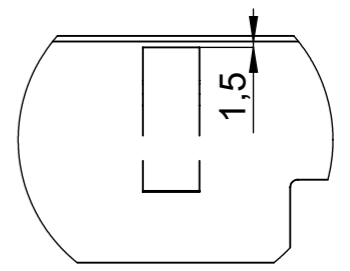

A 1 : 2

Předáno do ověřovací série

BeF Home s.r.o.	Materiál:		Polotovár: SVAR.SEŠTAVA		Rozměr:		Hmotnost: 2,46 kg.	
	Vytvořil:	Vytvořil dne:	Změnoval:	Změnil dne:	Technolog:	Schválil dne:	Název modelu: 0018804	
	Martinek Jiří	12.10.2015	Vintr Miroslav	25.05.2017	Škárka Marcel	25.05.2017	B číslo	
Oprava:		Měřitko: 1:5	Číslo výkresu / skladová položka: 84414		Formát listu: A3		List: 1z1	
Popis poslední změny:								

NAZEV: ZAZ.RAM.FLAT6CL

84414