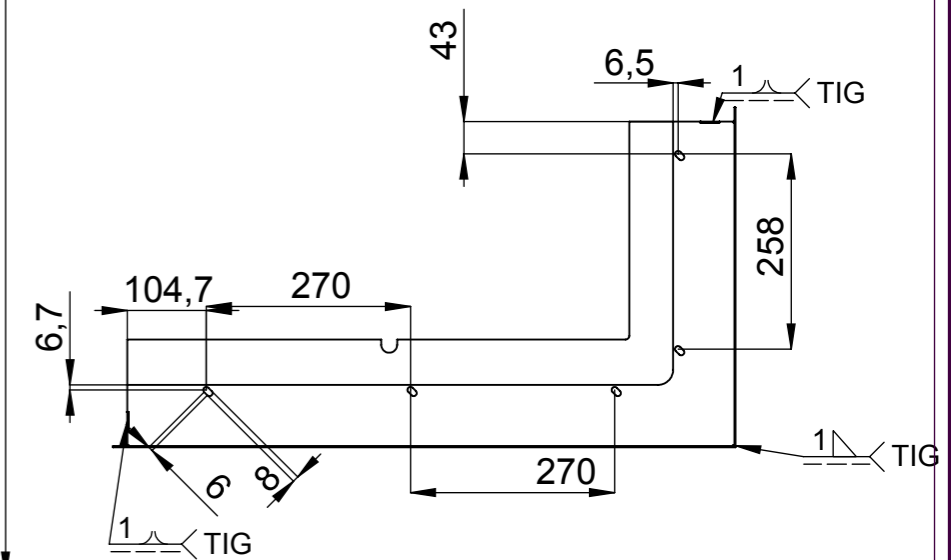

POMOCNY POHLED P
1:10

Předáno k výrobě prototypu

BeF Home s.r.o.	Materiál:	Polotovár:	Rozměr:	Hmotnost:
	Kreslil: Rybář Jiří	Kreslil dne: 16.02.2015	Schválil: Rybář Jiří	Schválil dne: 23.07.2015
ZAZDIVACI RAM V9 CP				Hmotnost: 4.58 kg.
82573				Název modelu: 0014097
Oprava:	Měřítko: 1:5	Číslo výkresu / skladová položka:	Formát listu: A3	B číslo: List: 1z1
Popis poslední změny:				