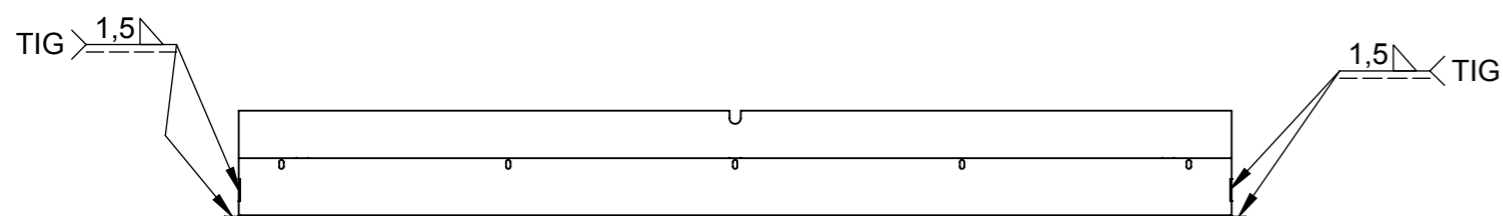

POHLEDOVÁ STRANA

Předáno do ověřovací série

BeF Home s.r.o.	Materiál:	SESTAVA		Rozměr:	Hmotnost:
	Kreslil: Vintr Miroslav	Kreslil dne: 04.03.2015	Schválil: Rybář Jiří	Schválil dne: 25.06.2015	5.25 kg.
ZAZDIVACI RAM BEF TREND V14 NEREZ					Název modelu: 0014595
Oprava:	Měřítko: 1:10	Číslo výkresu / skladová položka: 82748			B číslo: Formát listu: A3
Popis poslední změny:					List: 1z1