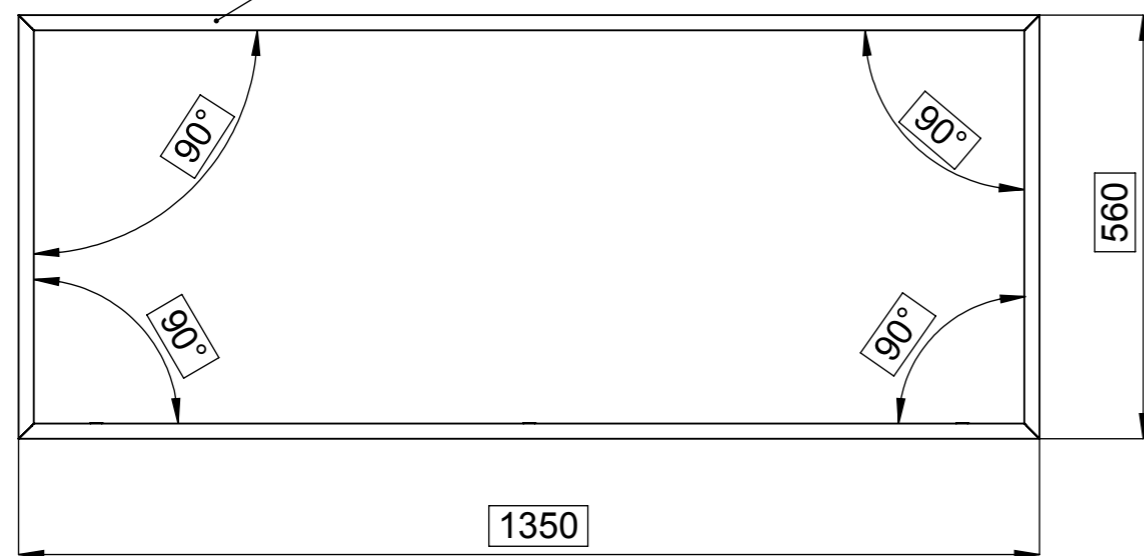

POHLEDOVÁ STRANA

Předáno do ověřovací série

BeF Home s.r.o.	Materiál:	SESTAVA		Rozměr:	Hmotnost:
	Kreslil: Vintr Miroslav	Kreslil dne: 04.03.2015	Schválil: Rybář Jiří	Schválil dne: 25.06.2015	5.25 kg.
ZAZDIVACI RAM BEF TREND V14 NEREZ					Název modelu: 0014595
Oprava:	Měřítko: 1:10	Číslo výkresu / skladová položka: 82748			B číslo: Formát listu: A3
Popis poslední změny:					List: 1z1