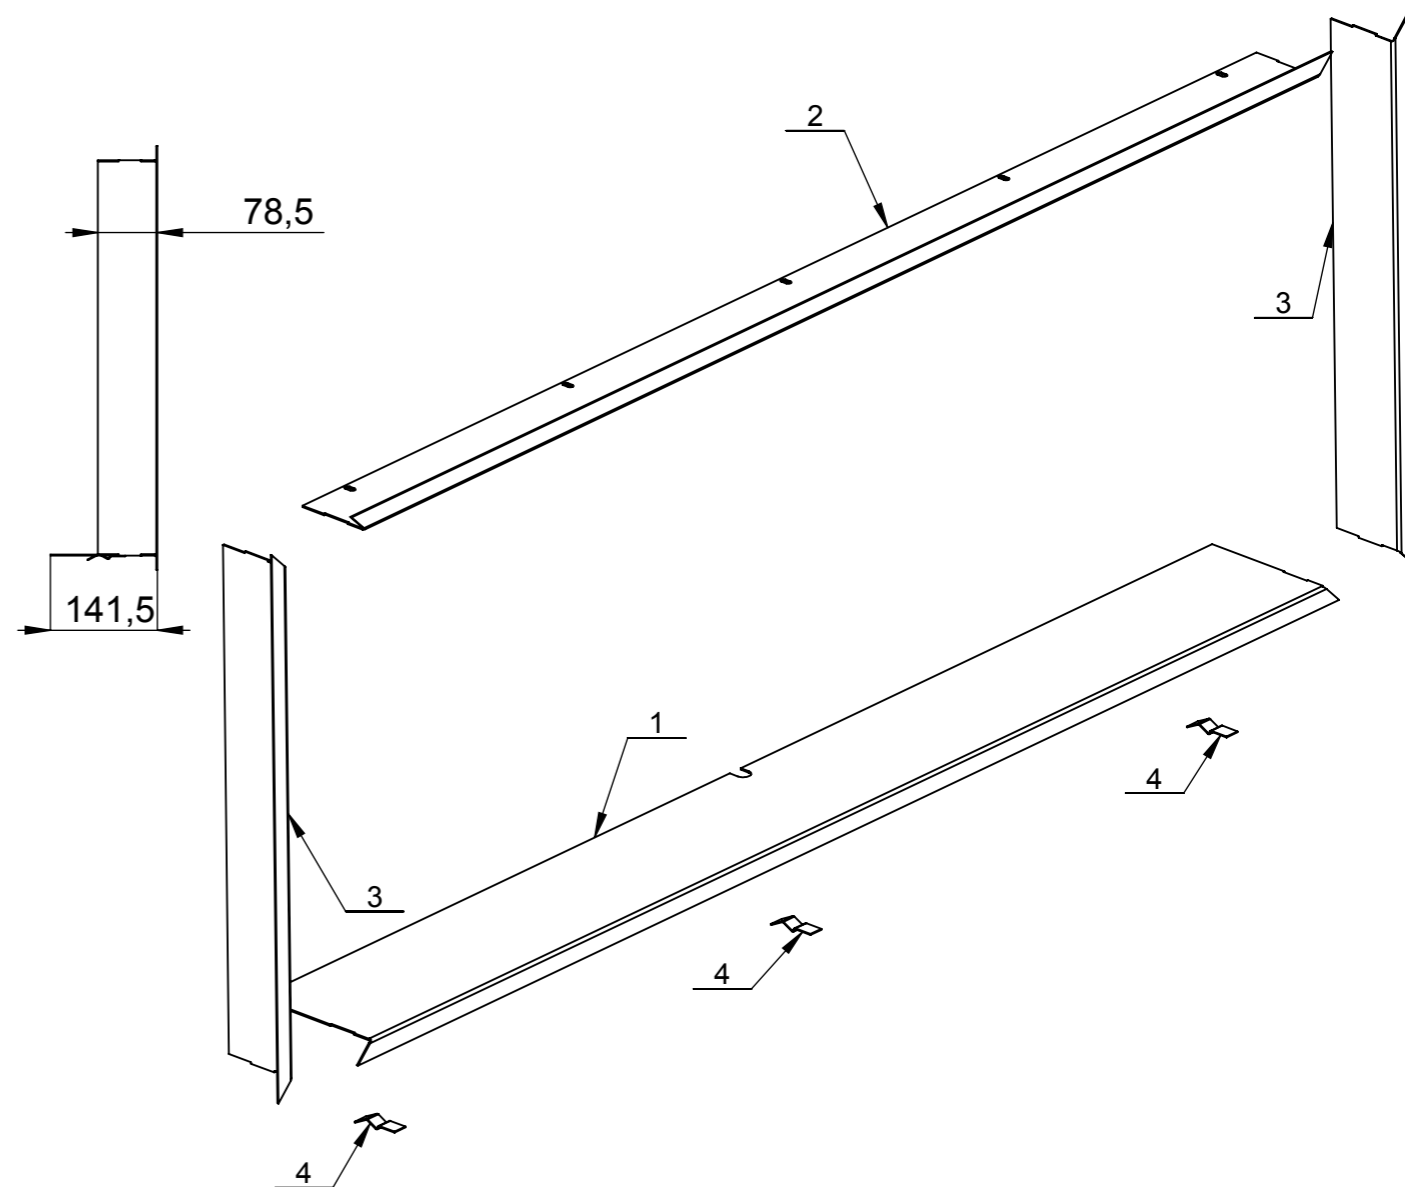

POHLEDOVÁ STRANA

Předáno do ověřovací série

BeF Home s.r.o.	Materiál:	SESTAVA		Rozměr:	Hmotnost:
	Kreslil: Vintr Miroslav	Kreslil dne: 04.03.2015	Schválil: Rybář Jiří	Schválil dne: 25.06.2015	5.25 kg.
ZAZDIVACI RAM BEF TREND V14 NEREZ					Název modelu: 0014595
Oprava:	Měřítko: 1:10	Číslo výkresu / skladová položka: 82748			B číslo: Formát listu: A3
Popis poslední změny:					List: 1z1