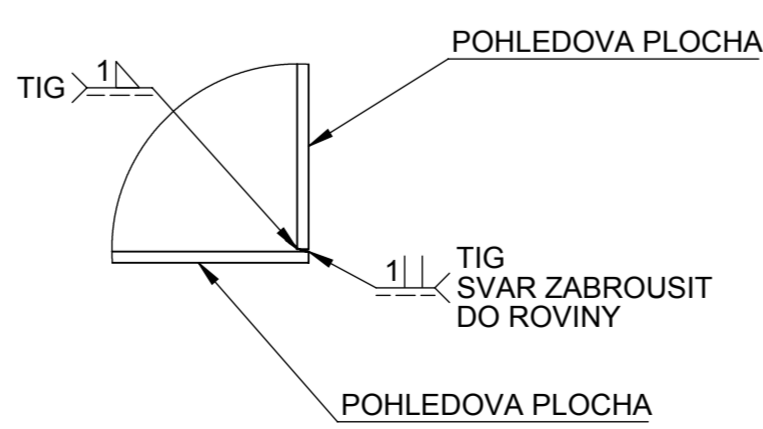

X 1 : 1

1. VSECHNY ROHY ZAVARIT A ZABROUSIT DO ROVINY - POHLEDOVA PLOCHA

Předáno k výrobě prototypu

BeF Home s.r.o.	Materiál:	SVAR. SESTAVA		Rozměr:	Hmotnost:
	Kreslí:	Vintr Miroslav	Schválí:	Hlaváček Vítězslav	0014293
Oprava:		Měřítko:	Číslo výkresu / skladová položka:		Formát listu:
		1:5	82668		A2
Popis poslední změny:					1z1