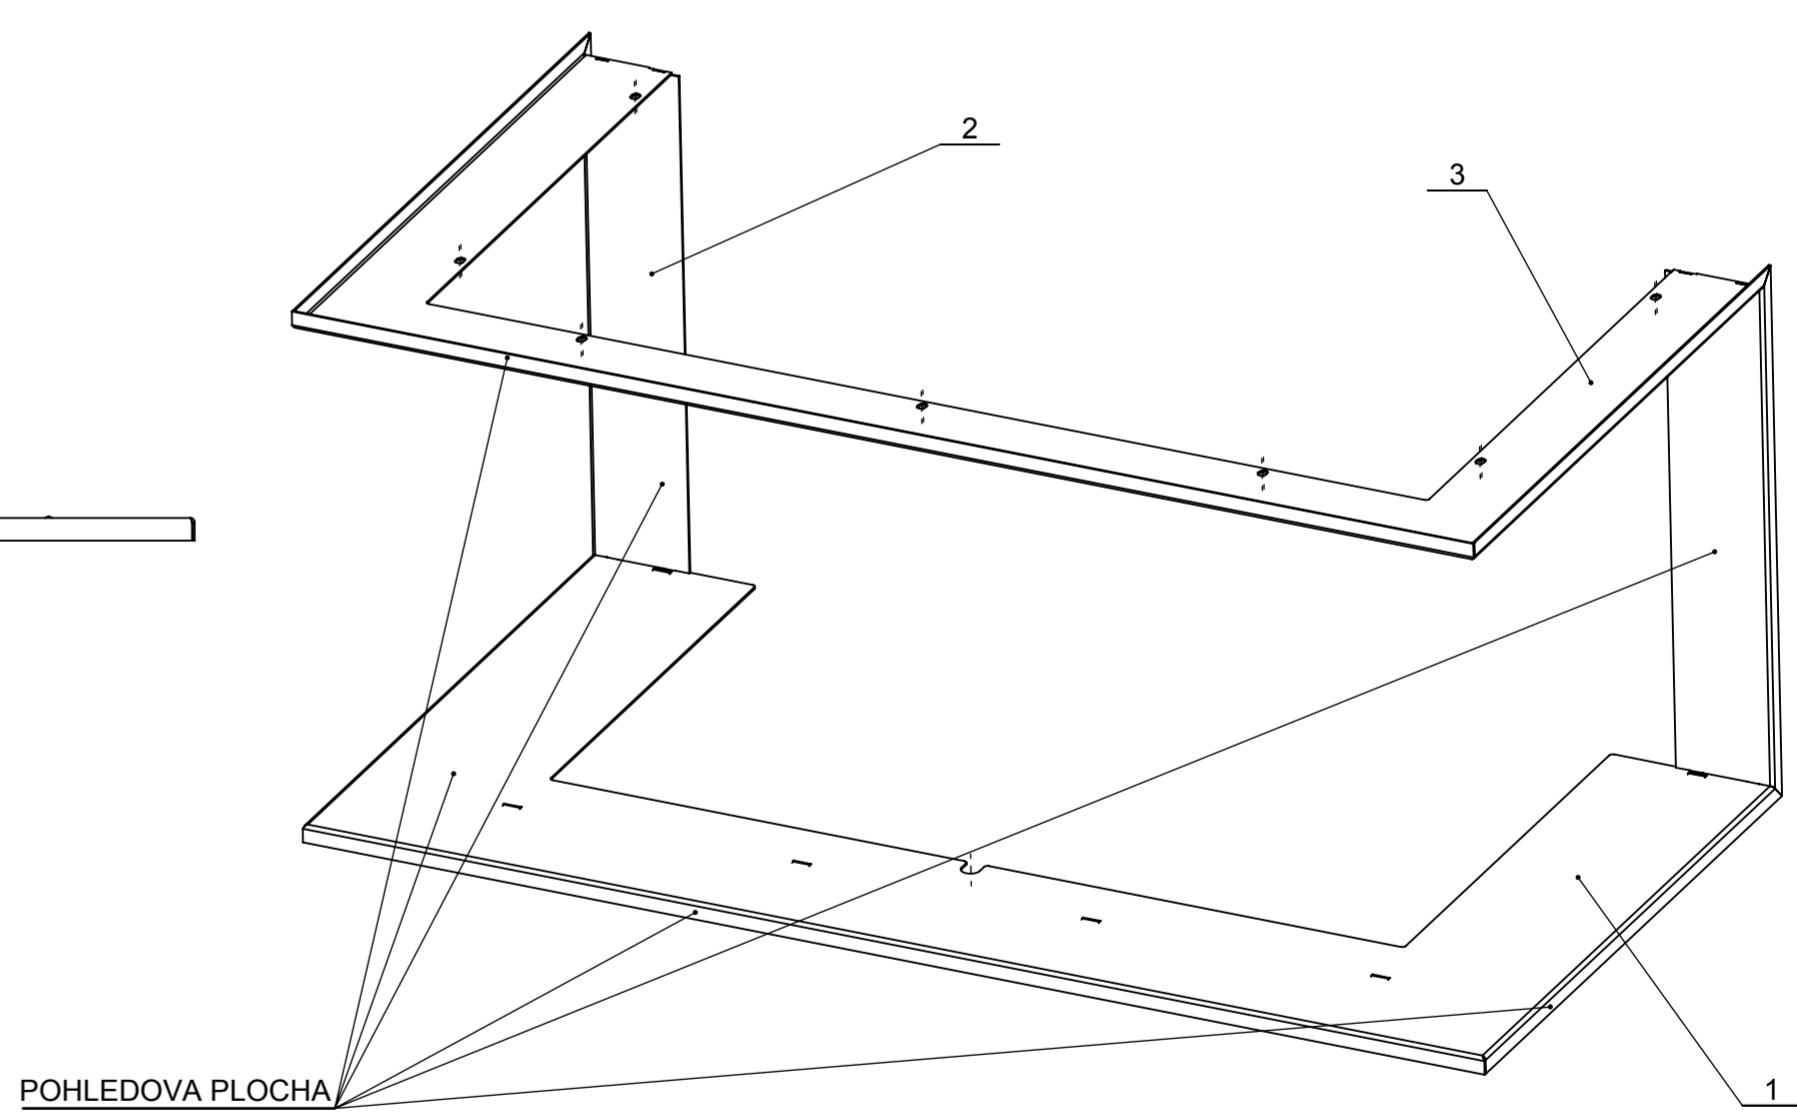

X 1 : 1

1. VSECHNY ROHY ZAVARIT A ZABROUSIT DO ROVINY - POHLEDOVA PLOCHA

Předáno k výrobě prototypu

BeF Home s.r.o.	Materiál:	SVAR. SESTAVA		Rozměr:	Hmotnost:
	Kreslí:	Vintr Miroslav	Schválí:	Hlaváček Vítězslav	0014293
Oprava:		Měřítko:	Číslo výkresu / skladová položka:		Formát listu:
		1:5	82668		A2
Popis poslední změny:					1z1