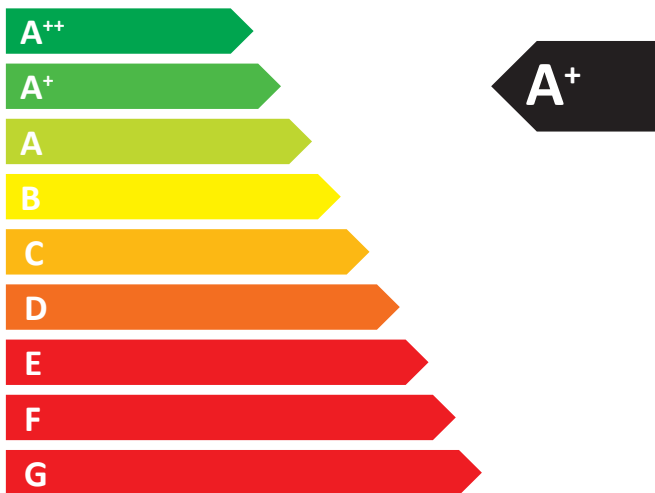

ENERG
енергия · ενεργεια

BEF HOME
s žářem v srdci

BeF Double V 7 Feel

7
kW

ENERGIA · ЕНЕРГИЯ · ΕΝΕΡΓΕΙΑ · ENERGIJA · ENERGY · ENERGIE · ENERGI

2015/1186