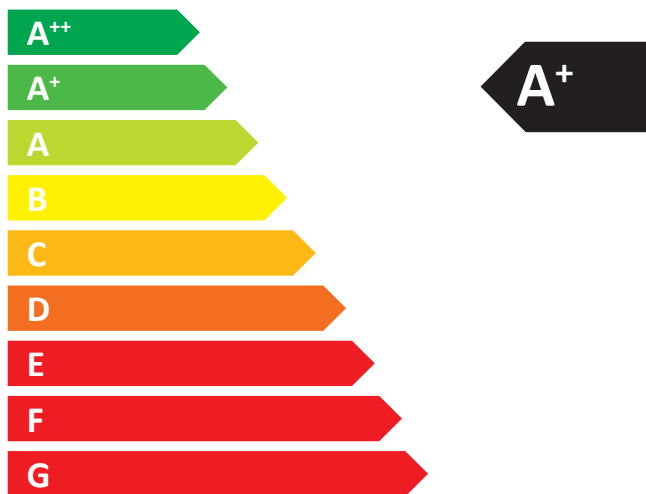

ENERG
енергия · ενεργεια

BEF HOME BeF Passive 7

4,8
kW

ENERGIA · ЕНЕРГИЯ · ΕΝΕΡΓΕΙΑ · ENERGIJA · ENERGY · ENERGIE · ENERGI

2015/1186