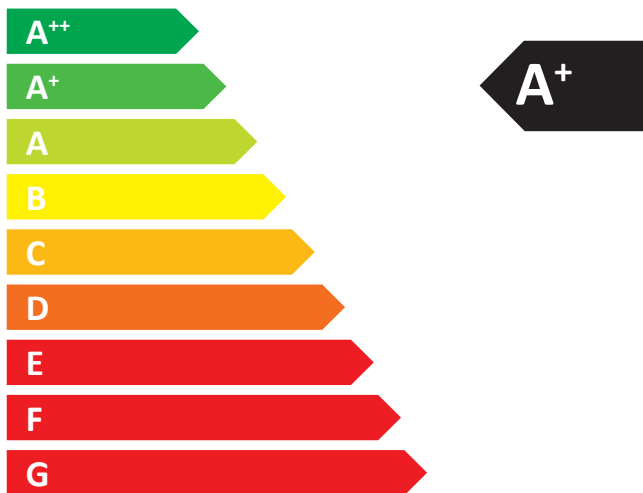

ENERG

енергия · ενεργεια

BEF HOME BeF Aqualite 6

1,8
kW

6,2
kW

ENERGIA · ЕНЕРГИЯ · ΕΝΕΡΓΕΙΑ · ENERGIJA · ENERGY · ENERGIE · ENERGI

2015/1186