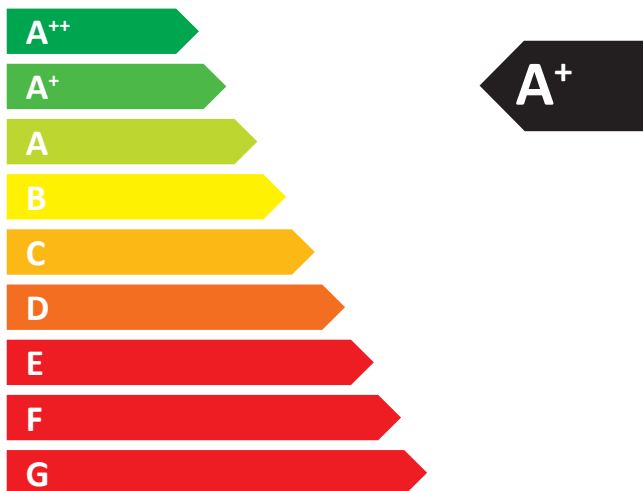

ENERG

енергия · ενεργεια

BEF HOME BeF Aquatic WH 60 CL/CP

ENERGIA · ЕНЕРГИЯ · ΕΝΕΡΓΕΙΑ · ENERGIJA · ENERGY · ENERGIE · ENERGI

2015/1186