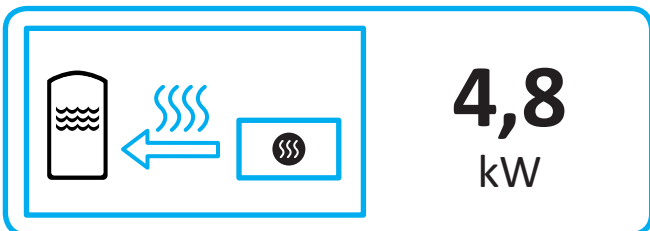

ENERG

енергия · ενεργεια

BEF HOME BeF Aquatic WH 60 CL/CP

ENERGIA · ЕНЕРГИЯ · ΕΝΕΡΓΕΙΑ · ENERGIJA · ENERGY · ENERGIE · ENERGI

2015/1186