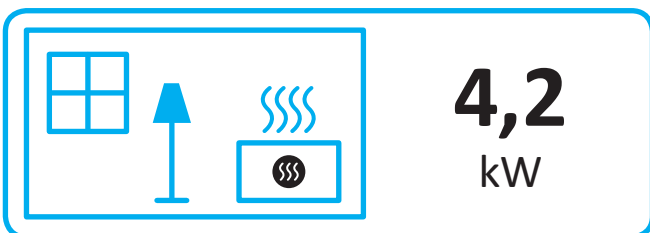

ENERG

енергия · ενεργεια

BEF HOME BeF Aquatic WH 60 CL/CP

ENERGIA · ЕНЕРГИЯ · ΕΝΕΡΓΕΙΑ · ENERGIJA · ENERGY · ENERGIE · ENERGI

2015/1186