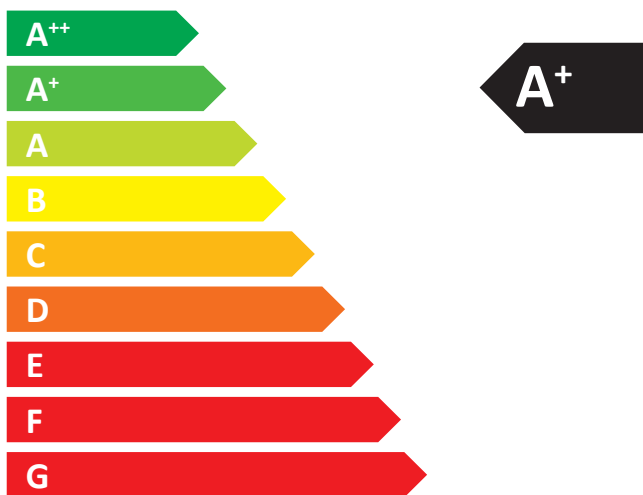

ENERG

енергия · ενεργεια

BEF HOME BeF Aquatic WH 65

ENERGIA · ЕНЕРГИЯ · ΕΝΕΡΓΕΙΑ · ENERGIJA · ENERGY · ENERGIE · ENERGI

2015/1186