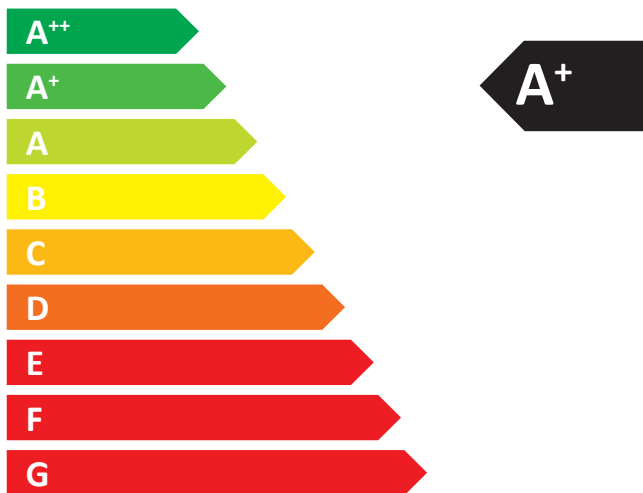

ENERG

енергия · ενεργεια

BEF HOME BeF Aquatic WH 80 CL/CP

7
kW

7,5
kW

ENERGIA · ЕНЕРГИЯ · ΕΝΕΡΓΕΙΑ · ENERGIJA · ENERGY · ENERGIE · ENERGI

2015/1186