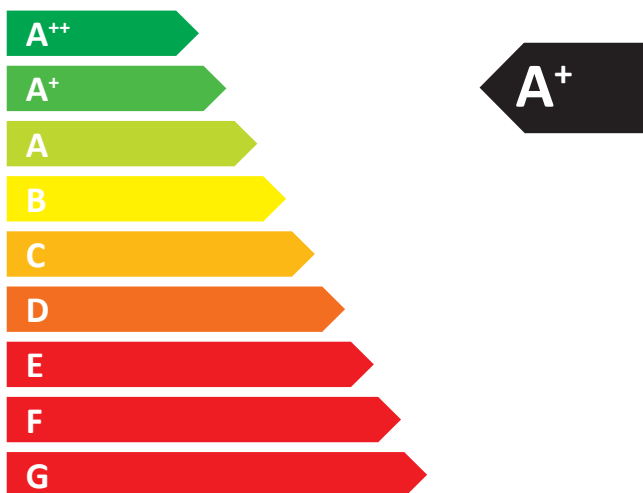

**ENERG**  
енергия · ενεργεια

**BEF HOME** BeF Aquatic WH 85

ENERGIA · ЕНЕРГИЯ · ΕΝΕΡΓΕΙΑ · ENERGIJA · ENERGY · ENERGIE · ENERGI

2015/1186