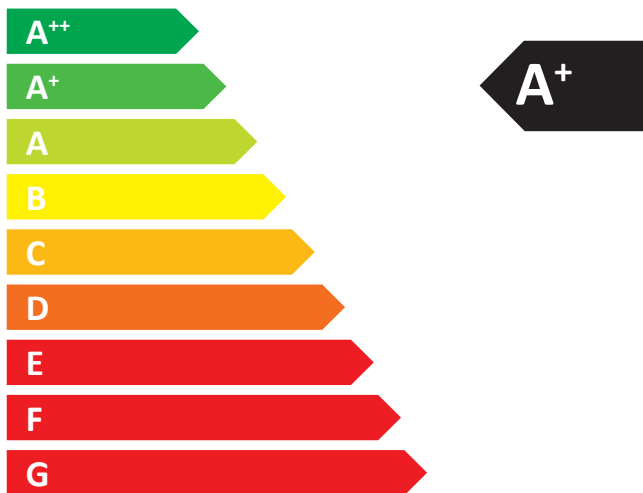

ENERG

енергия · ενεργεια

BEF HOME BeF Aquatic WH V 60

4
kW

6
kW

ENERGIA · ЕНЕРГИЯ · ΕΝΕΡΓΕΙΑ · ENERGIJA · ENERGY · ENERGIE · ENERGI

2015/1186