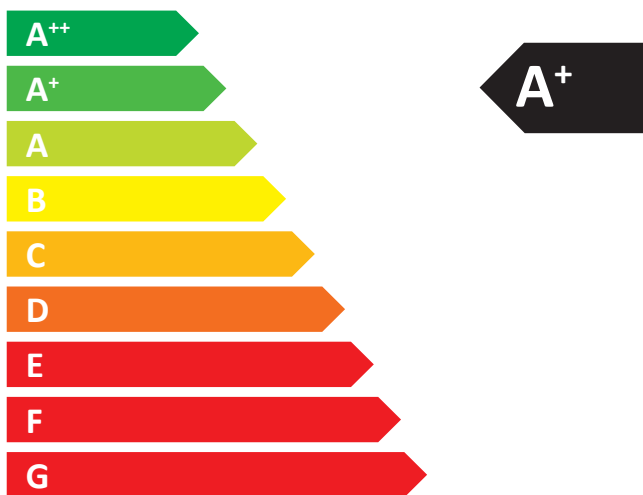

ENERG

енергия · ενεργεια

BEF HOME BeF Aquatic WH V 80

4,5
kW

10
kW

ENERGIA · ЕНЕРГИЯ · ΕΝΕΡΓΕΙΑ · ENERGIJA · ENERGY · ENERGIE · ENERGI

2015/1186