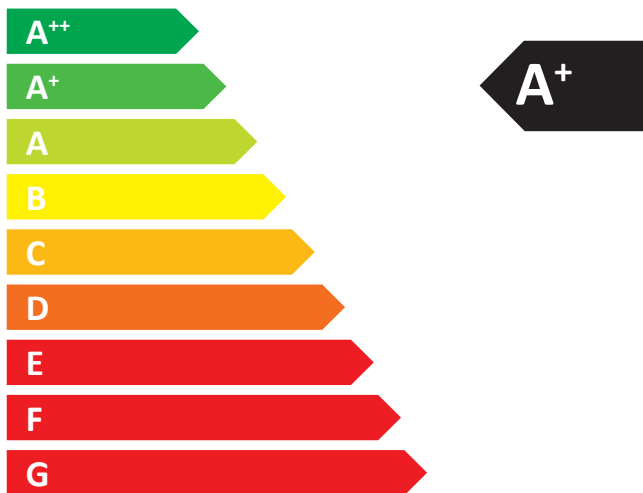

ENERG

енергия · ενεργεια

BEF HOME BeF Aquatic WH V 80 CL/CP

7
kW

7,5
kW

ENERGIA · ЕНЕРГИЯ · ΕΝΕΡΓΕΙΑ · ENERGIJA · ENERGY · ENERGIE · ENERGI

2015/1186