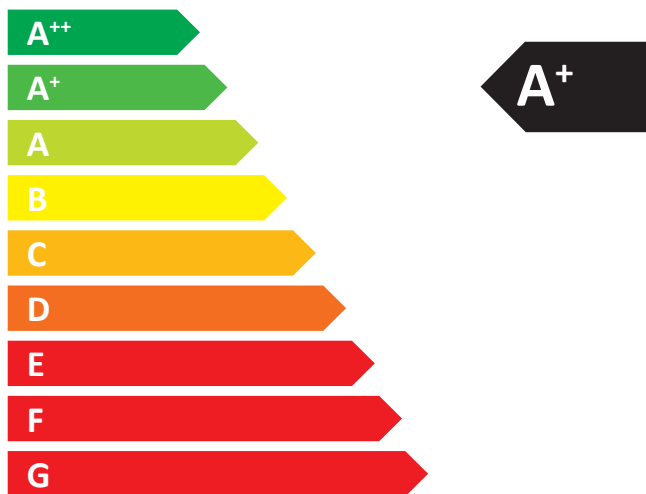

# ENERG

енергия · ενεργεια

## BEF HOME Fire Wolf 7

**7**  
kW

ENERGIA · ЕНЕРГИЯ · ΕΝΕΡΓΕΙΑ · ENERGIJA · ENERGY · ENERGIE · ENERGI

2015/1186