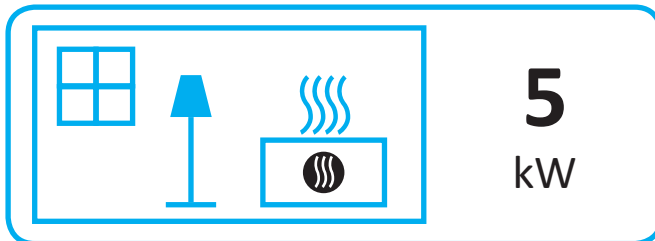

ENERG
енергия · ενεργεια

BEF HOME
s žárom v srdci

BeF Double Feel V 6 N Passive

ENERGIA · ЕНЕРГИЯ · ΕΝΕΡΓΕΙΑ · ENERGIJA · ENERGY · ENERGIE · ENERGI

2015/1186