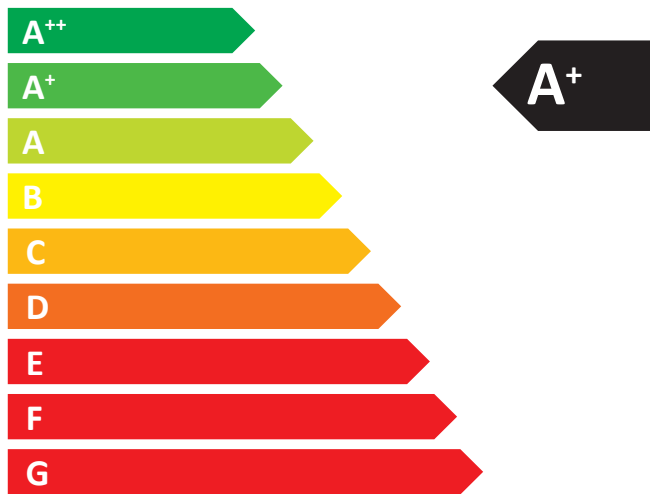

ENERG
енергия · ενεργεια

BEF HOME
s žárom v srdci

BeF Double Feel V 6 N Passive

ENERGIA · ЕНЕРГИЯ · ΕΝΕΡΓΕΙΑ · ENERGIJA · ENERGY · ENERGIE · ENERGI

2015/1186

Informační list výrobku dle nařízení EU 2015/1186

Název nebo ochranná známka dodavatele:	BeF Home s. r. o.
Identifikační značka modelu používaná dodavatelem:	BeF Double Feel V 6 N Passive
Třída energetické účinnosti modelu:	A+
Přímý tepelný výkon (kW):	5
Nepřímý tepelný výkon (kW):	0
Index energetické účinnosti EEI:	113
Energetická účinnost u jmenovitého výkonu (%):	84
Energetická účinnost u minimálního zatížení (%):	Pass
Zvláštní opatření (při montáži, údržbě):	viz. Návod

Meno dodávateľa alebo jeho ochranná známka:	BeF Home s. r. o.
Identifikačný kód modelu dodávateľa:	BeF Double Feel V 6 N Passive
Trieda energetickej účinnosti modelu:	A+
Priamy tepelný výkon (kW):	5
Nepriamy tepelný výkon (kW):	0
Index energetickej účinnosti EEI:	113
Užitočná energetická účinnosť pri menovitom tepelnom výkone (%):	84
Užitočná energetická účinnosť pri minimálnom zaťažení (%):	Pass
Zvláštní opatrení (při montáži, údržbě):	pozrite Návod

Supplier's name or trademark:	BeF Home s. r. o.
Supplier's model identifier:	BeF Double Feel V 6 N Passive
The energy efficiency class of the model:	A+
The direct heat output in (kW):	5
The indirect heat output in (kW):	0
The energy efficiency index EEI:	113
The useful energy efficiency at nominal heat output (%):	84
The useful energy efficiency at minimum load (%):	Pass
Special requirements (instalation, maintanance):	See instructions