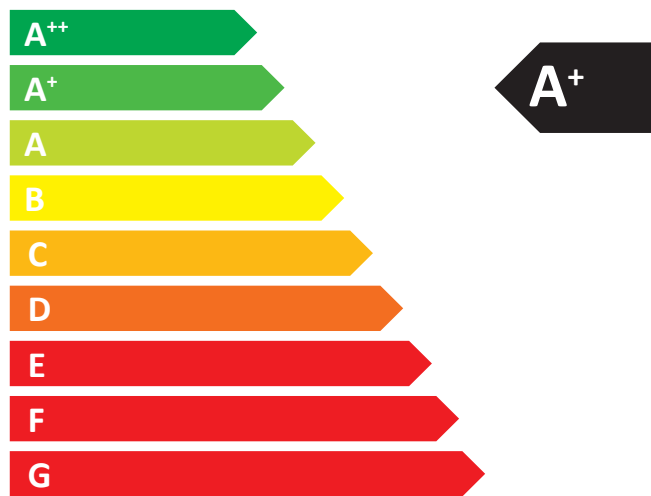

ENERG
енергия · ενεργεια

BEF HOME
s žďarem v srdci

BeF Double V 6 Feel

5
kW

ENERGIA · ЕНЕРГИЯ · ΕΝΕΡΓΕΙΑ · ENERGIJA · ENERGY · ENERGIE · ENERGI

2015/1186

Informační list výrobku dle nařízení EU 2015/1186

Název nebo ochranná známka dodavatele:	BeF Home s. r. o.
Identifikační značka modelu používaná dodavatelem:	BeF Double V 6 Feel
Třída energetické účinnosti modelu:	A+
Přímý tepelný výkon (kW):	5
Nepřímý tepelný výkon (kW):	0
Index energetické účinnosti EEI:	113
Energetická účinnost u jmenovitého výkonu (%):	84
Energetická účinnost u minimálního zatížení (%):	Pass
Zvláštní opatření (při montáži, údržbě):	viz. Návod

Meno dodávateľa alebo jeho ochranná známka:	BeF Home s. r. o.
Identifikačný kód modelu dodávateľa:	BeF Double V 6 Feel
Trieda energetickej účinnosti modelu:	A+
Priamy tepelný výkon (kW):	5
Nepriamy tepelný výkon (kW):	0
Index energetickej účinnosti EEI:	113
Užitočná energetická účinnosť pri menovitom tepelnom výkone (%):	84
Užitočná energetická účinnosť pri minimálnom zaťažení (%):	Pass
Zvláštní opatrení (při montáži, údržbě):	pozrite Návod

Supplier's name or trademark:	BeF Home s. r. o.
Supplier's model identifier:	BeF Double V 6 Feel
The energy efficiency class of the model:	A+
The direct heat output in (kW):	5
The indirect heat output in (kW):	0
The energy efficiency index EEI:	113
The useful energy efficiency at nominal heat output (%):	84
The useful energy efficiency at minimum load (%):	Pass
Special requirements (instalation, maintanance):	See instructions