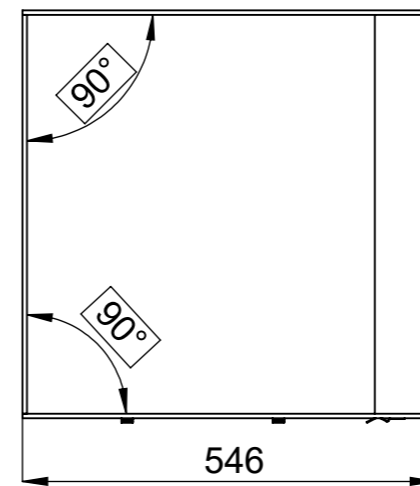

POHLEDOVA PLOCHA

BeF Home s.r.o.	Materiál:		SVAR.SEŠTAVA		Rozměr:		Hmotnost: 16.09 kg.	
	Vytvořil: Vintř Miroslav		Vytvořil dne: 19.02.2019		Změnoval: Rybář Jiří		Změnil dne: 19.02.2019	
	Název: ZAZD.R. 6MM THERM V8CL		Technolog: Rybář Jiří		Schválil dne: 19.02.2019		Název modelu: 0025964	
Oprava:		Měřitko: 1:10		Číslo výkresu / skladová položka: 519-0086937		Formát listu: A3		1z1
Popis poslední změny:								