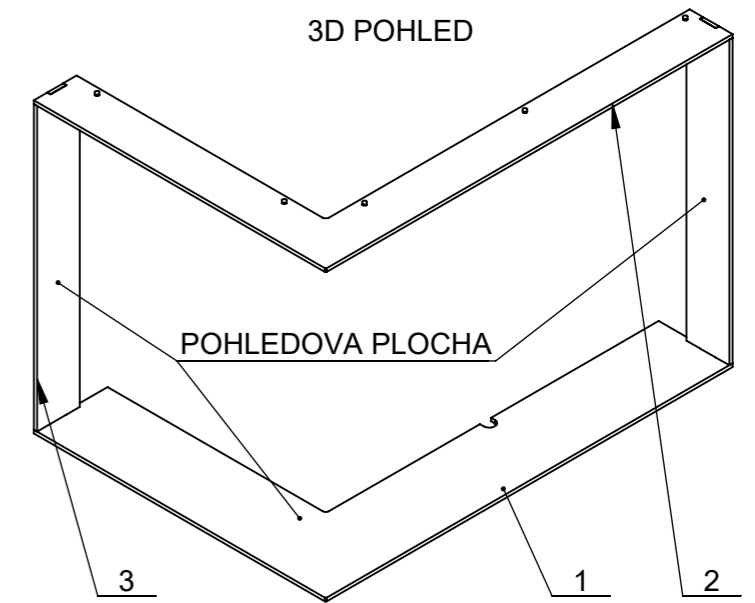

POHLEDOVA PLOCHA

BeF Home s.r.o.	Materiál:		SVAR.SEŠTAVA		Rozměr:		Hmotnost: 16.09 kg.	
	Vytvořil: Vintř Miroslav		Vytvořil dne: 19.02.2019		Změnoval: Rybář Jiří		Změnil dne: 19.02.2019	
	Název: ZAZD.R. 6MM THERM V8CL		Technolog: Rybář Jiří		Schválil dne: 19.02.2019		Název modelu: 0025964	
Oprava:		Měřitko: 1:10		Číslo výkresu / skladová položka: 519-0086937		Formát listu: A3		1z1
Popis poslední změny:								