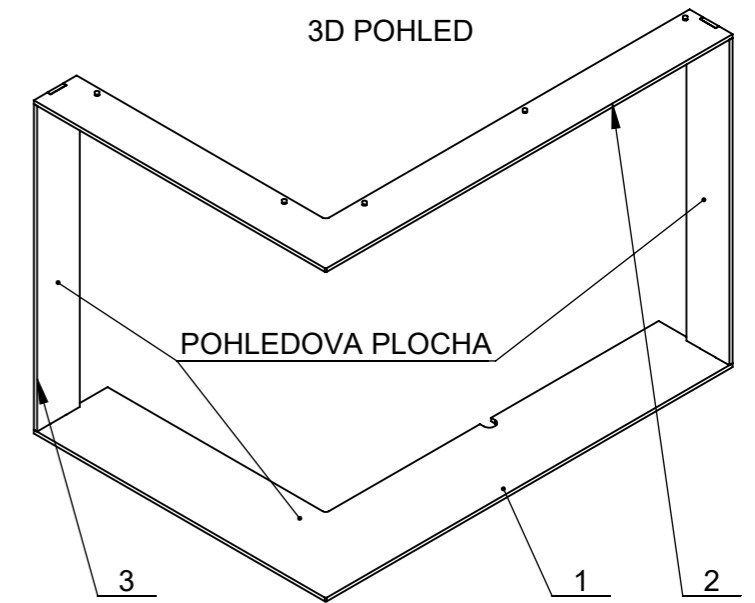

POHLEDOVA PLOCHA

POHLEDOVA PLOCHA

BeF Home s.r.o.	Materiál:		Polotovár: SVAR.SEŠTAVA		Rozměr:		Hmotnost: 16.09 kg.		
	Vytvořil: Vintr Miroslav		Vytvořil dne: 19.02.2019		Změnoval: Rybář Jiří		Změnil dne: 19.02.2019		
Název: ZAZD.R. 6MM THERM V8CL		Technolog: Rybář Jiří		Schválil dne: 19.02.2019		Název modelu: 0025964		B číslo:	
Oprava:	Měřítko: 1:10	Číslo výkresu / skladová položka: 519-0086937		Formát listu: A3		List: 1z1		Popis poslední změny:	