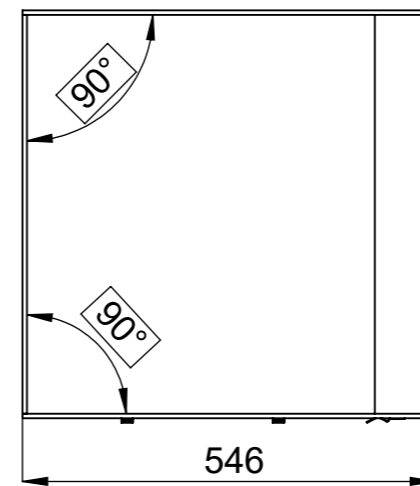

POHLEDOVA PLOCHA

POHLEDOVA PLOCHA

BeF Home s.r.o.	Materiál:		Polotovár: SVAR.SEŠTAVA		Rozměr:		Hmotnost: 16.09 kg.		
	Vytvořil: Vintr Miroslav		Vytvořil dne: 19.02.2019		Změnoval: Rybář Jiří		Změnil dne: 19.02.2019		
Název: ZAZD.R. 6MM THERM V8CL		Technolog: Rybář Jiří		Schválil dne: 19.02.2019		Název modelu: 0025964		B číslo:	
Oprava:	Měřítko: 1:10	Číslo výkresu / skladová položka: 519-0086937		Formát listu: A3		List: 1z1		Popis poslední změny:	