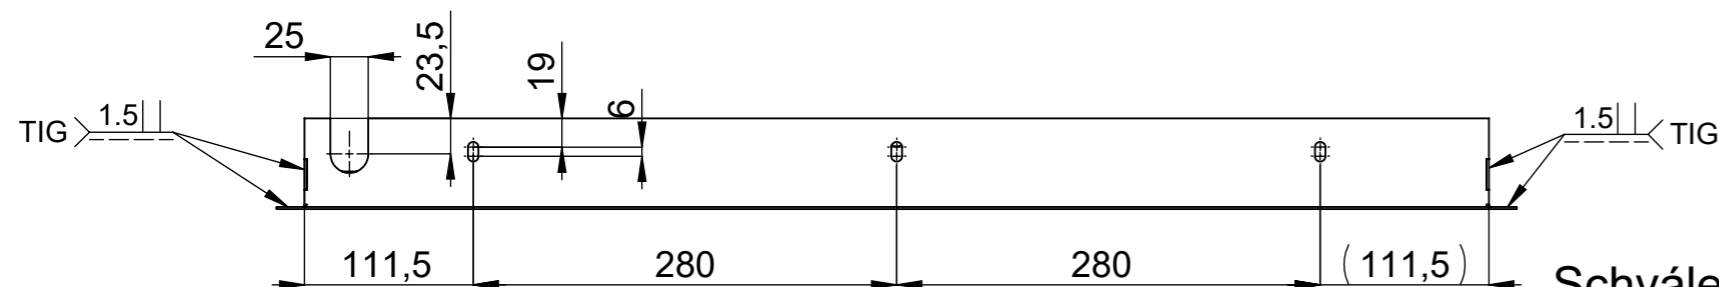

TIG 1.5

POHLEDOVA PLOCHA

X

X 1 : 2

Schváleno sériová výroba

BeF Home s.r.o.	Materiál:		Polotovár: SVAR.SEŠTAVA		Rozměr:		Hmotnost: 2.27 kg.
	Kreslil: Vlntr Miroslav	Kreslil dne: 14.04.2014	Schválil: Vlntr Miroslav	Schválil dne: 30.08.2017	Změnu schválil: Škárka Marcel	Změnu schválil dne: 31.08.2017	Název modelu: 0007701
ZAŠDIVACÍ RAMECEK							
Oprava: B	Měřítko: 1:5	Číslo výkresu / skladová položka: 519-0077236				Formát listu: A3	List: 1z1
Popis poslední změny:							