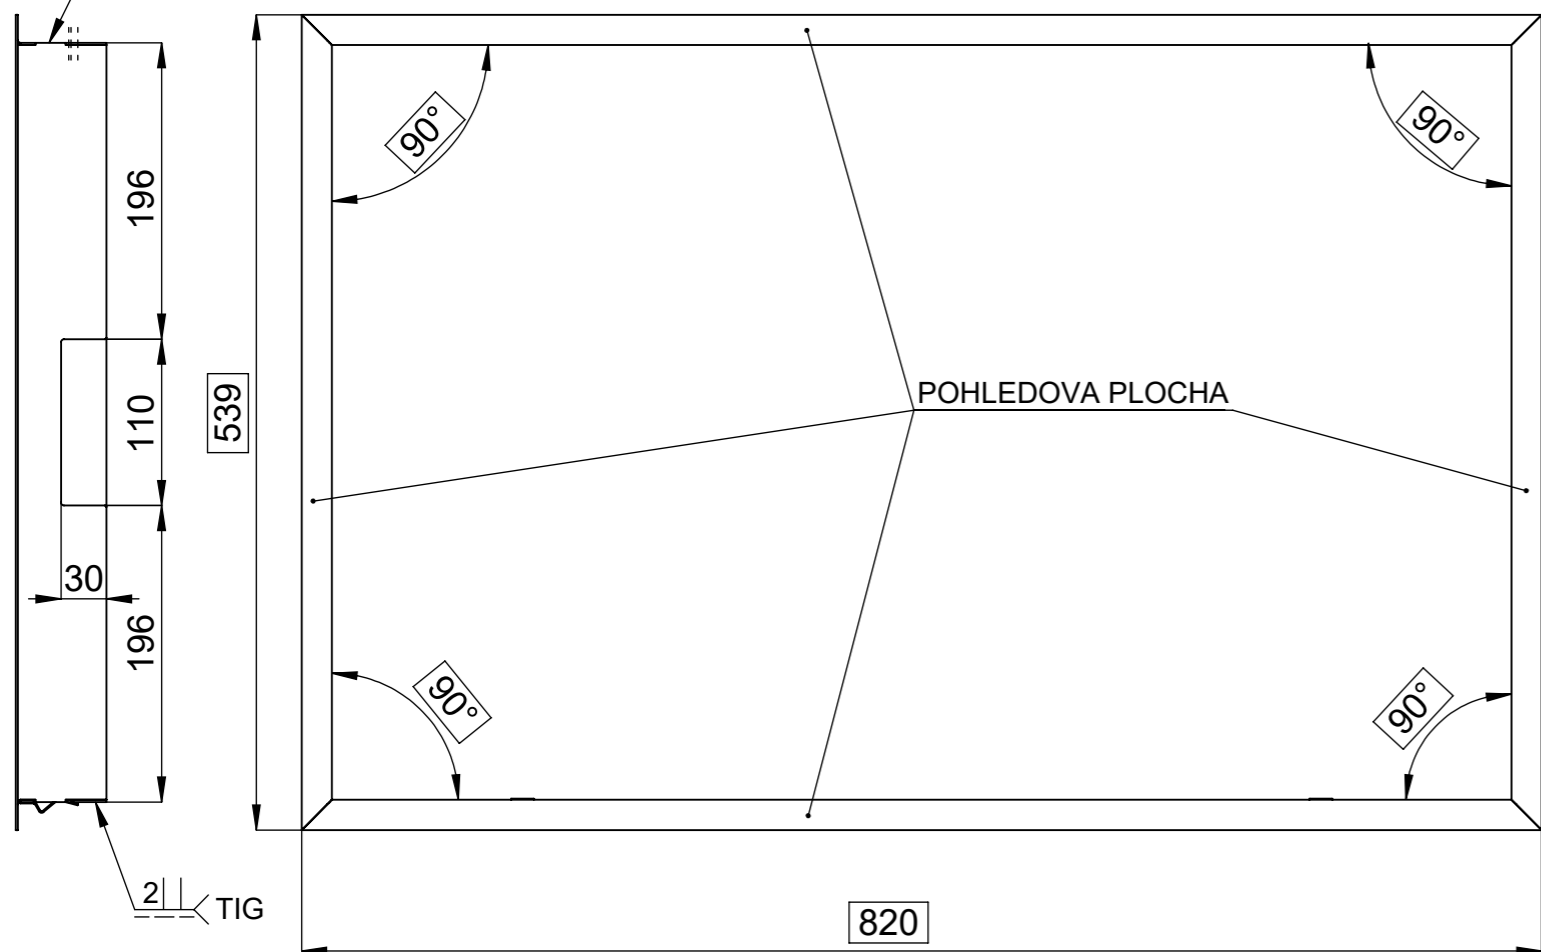

TIG 1.5

POHLEDOVA PLOCHA

X

X 1 : 2

Schváleno sériová výroba

BeF Home s.r.o.	Materiál:		Polotovár: SVAR.SEŠTAVA		Rozměr:		Hmotnost: 2.27 kg.
	Kreslil: Vlntr Miroslav	Kreslil dne: 14.04.2014	Schválil: Vlntr Miroslav	Schválil dne: 30.08.2017	Změnu schválil: Škárka Marcel	Změnu schválil dne: 31.08.2017	Název modelu: 0007701
ZAŠDIVACÍ RAMECEK							
Oprava: B	Měřítko: 1:5	Číslo výkresu / skladová položka: 519-0077236				Formát listu: A3	List: 1z1
Popis poslední změny:							