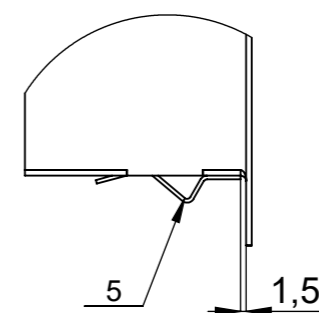

TIG 1.5

POHLEDOVA PLOCHA

X

X 1 : 2

Schváleno sériová výroba

BeF Home s.r.o.	Materiál:		Polotovár: SVAR.SEŠTAVA		Rozměr:		Hmotnost: 2.27 kg.
	Kreslil: Vlntr Miroslav	Kreslil dne: 14.04.2014	Schválil: Vlntr Miroslav	Schválil dne: 30.08.2017	Změnu schválil: Škárka Marcel	Změnu schválil dne: 31.08.2017	Název modelu: 0007701
ZAŠDIVACÍ RAMECEK							
Oprava: B	Měřítko: 1:5	Číslo výkresu / skladová položka: 519-0077236				Formát listu: A3	List: 1z1
Popis poslední změny:							