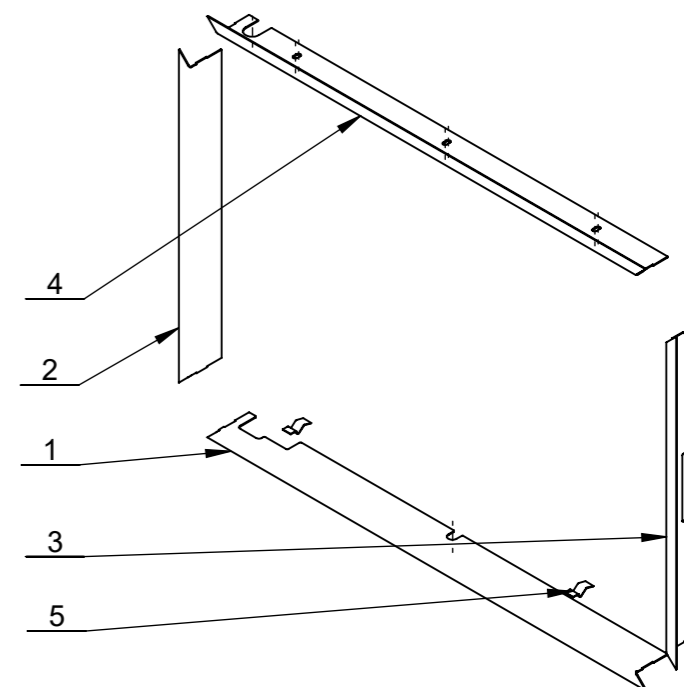

TIG 1.5

POHLEDOVA PLOCHA

X

X 1 : 2

Schváleno sériová výroba

BeF Home s.r.o.	Materiál:		Polotovár: SVAR.SEŠTAVA		Rozměr:		Hmotnost: 2.27 kg.
	Kreslil: Vlntr Miroslav	Kreslil dne: 14.04.2014	Schválil: Vlntr Miroslav	Schválil dne: 30.08.2017	Změnu schválil: Škárka Marcel	Změnu schválil dne: 31.08.2017	Název modelu: 0007701
ZAŠDIVACÍ RAMECEK							
Oprava: B	Měřítko: 1:5	Číslo výkresu / skladová položka: 519-0077236				Formát listu: A3	List: 1z1
Popis poslední změny:							