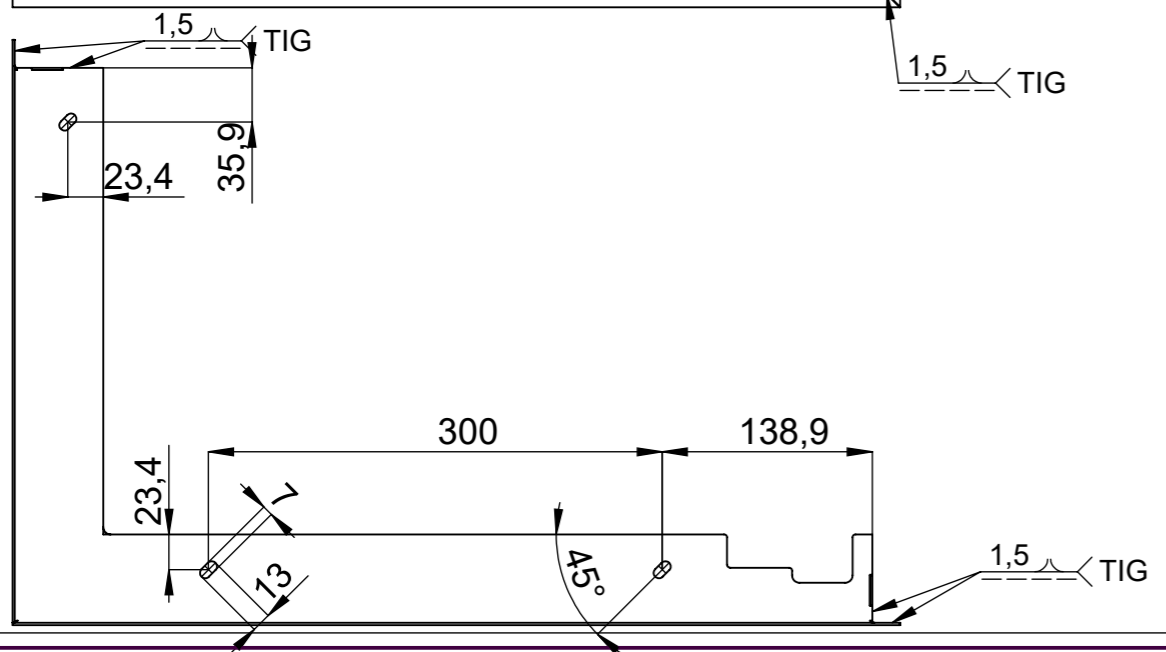

A 1 : 2

Předáno do ověřovací série

BeF Home s.r.o.	Materiál:		Polotovár: SVAR.SEŠTAVA		Rozměr:		Hmotnost: 2.46 kg.		
	Vytvořil:	Vytvořil dne:	Změnoval:	Změnil dne:	Technolog:	Schválil dne:	Název modelu: 0018804		
Martinek Jiří		12.10.2015	Vintr Miroslav	25.05.2017	Škárka Marcel	25.05.2017	B číslo		
Název:		ZAZ.RAM.FLAT6CL						Formát listu: A3	
Oprava:	Měřtko: 1:5	Číslo výkresu / skladová položka: 84414				List: 1z1			
Popis poslední změny:									