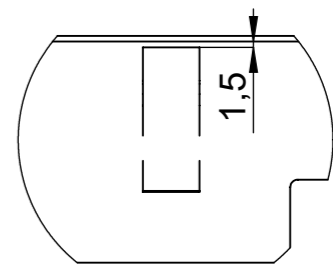

A 1 : 2

Předáno do ověřovací série

BeF Home s.r.o.	Materiál:		Polotovár: SVAR.SEŠTAVA		Rozměr:		Hmotnost: 2.46 kg.		
	Vytvořil:	Vytvořil dne:	Změnoval:	Změnil dne:	Technolog:	Schválil dne:	Název modelu: 0018804		
Martinek Jiří		12.10.2015	Vintr Miroslav	25.05.2017	Škárka Marcel	25.05.2017	B číslo		
Název:		ZAZ.RAM.FLAT6CL						Formát listu: A3	
Oprava:	Měřtko: 1:5	Číslo výkresu / skladová položka: 84414				List: 1z1			
Popis poslední změny:									