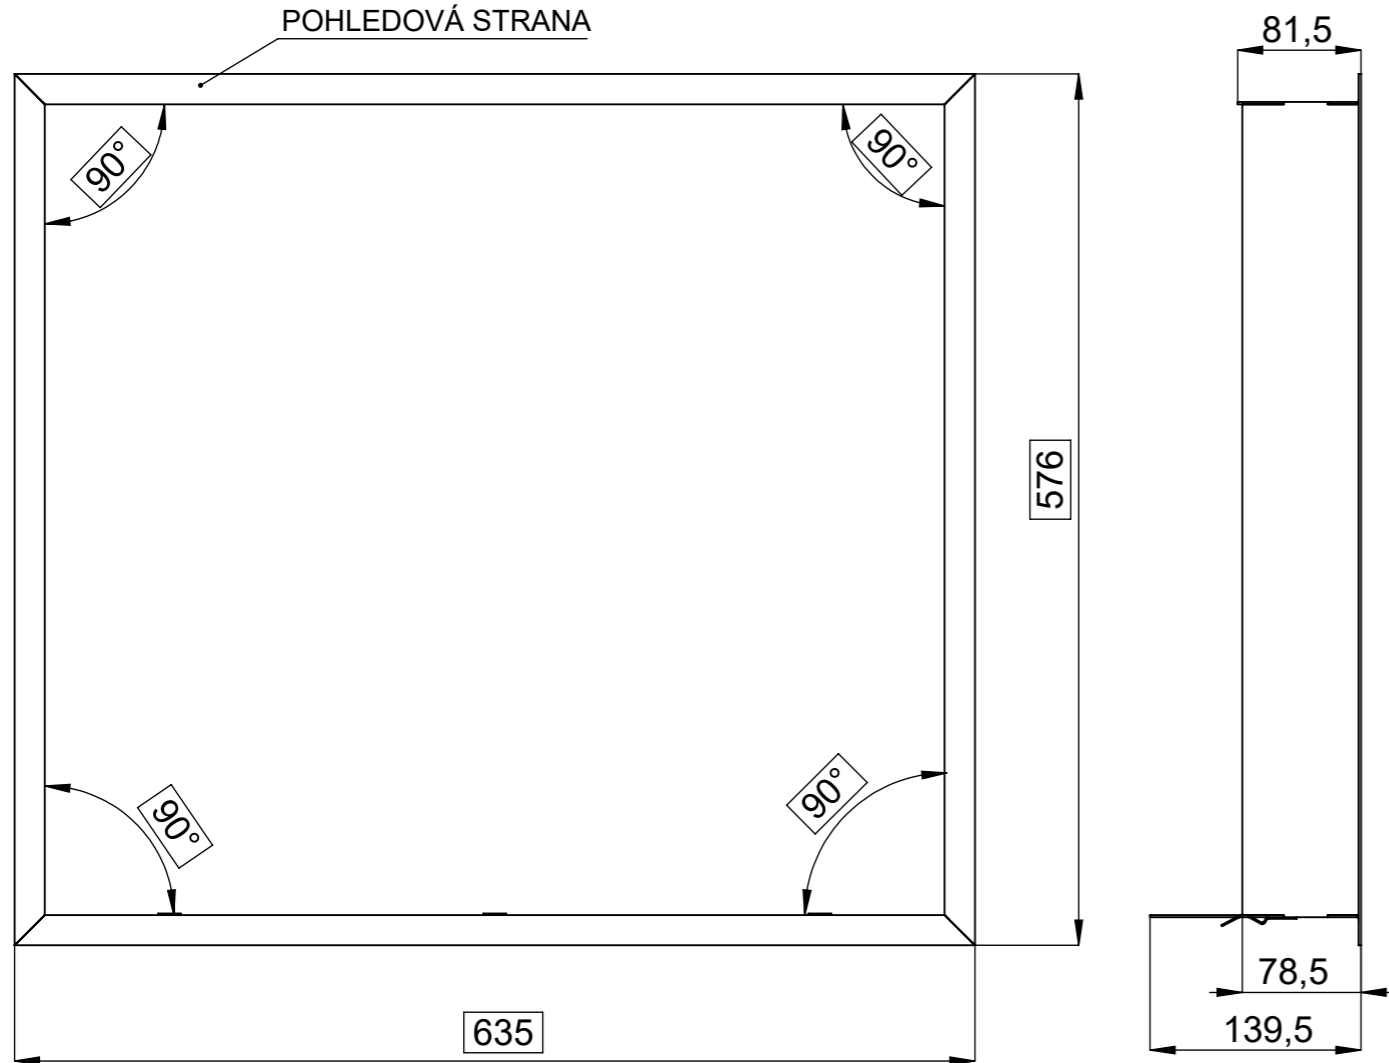

POHLEDOVÁ STRANA

Schváleno sériová výroba

BeF Home s.r.o.	Materiál:		Polotovár: SESTAVA		Rozměr:		Hmotnost: 3.03 kg.		
	Kreslil: Rybář Jiří	Kreslil dne: 14.11.2016	Schválil: Martinek Jiří	Schválil dne: 17.01.2018	Změnu schválil: Škárka Marcel	Změnu schválil dne: 17.01.2018	Název modelu: 0024612		
Oprava:		Měřítko: 1:5	Číslo výkresu / skladová položka: 519-0086601				B číslo: Formát listu: A3		List: 1z1
Popis poslední změny:									

ZAZ RAM BEF THIN V6