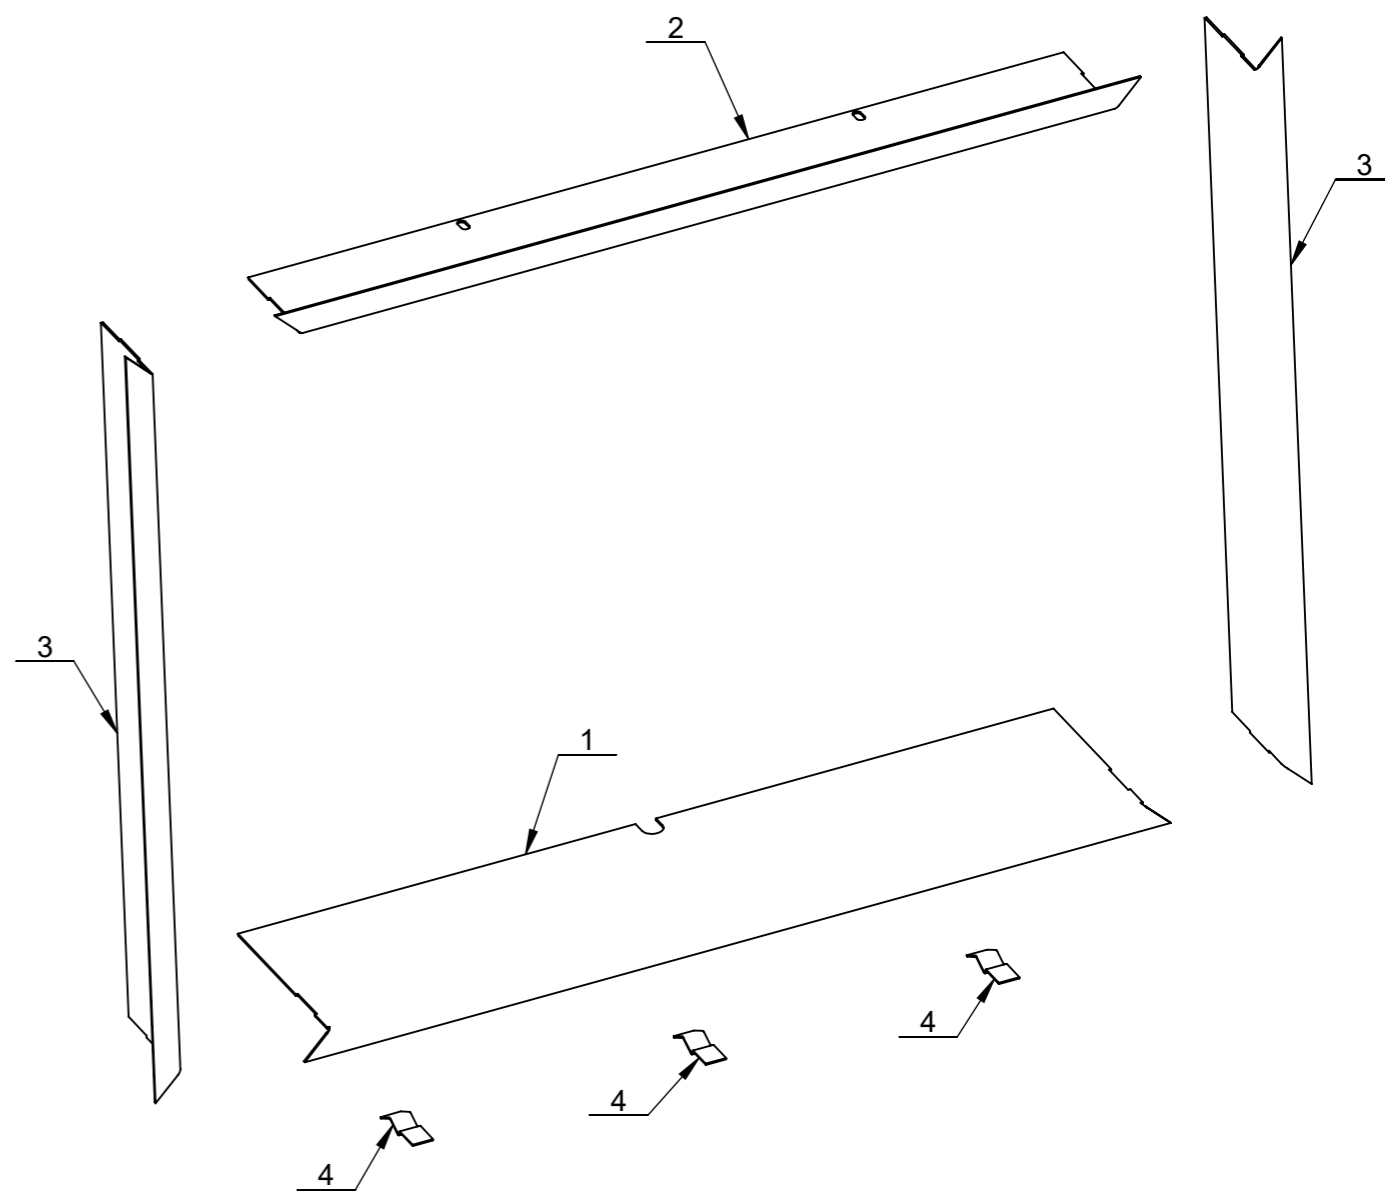

POHLEDOVÁ STRANA

Schváleno sériová výroba

BeF Home s.r.o.	Materiál:		Polotovár: SESTAVA		Rozměr:		Hmotnost: 3.03 kg.		
	Kreslil: Rybář Jiří	Kreslil dne: 14.11.2016	Schválil: Martinek Jiří	Schválil dne: 17.01.2018	Změnu schválil: Škárka Marcel	Změnu schválil dne: 17.01.2018	Název modelu: 0024612		
Oprava:		Měřítko: 1:5	Číslo výkresu / skladová položka: 519-0086601				B číslo: Formát listu: A3		List: 1z1
Popis poslední změny:									

ZAZ RAM BEF THIN V6