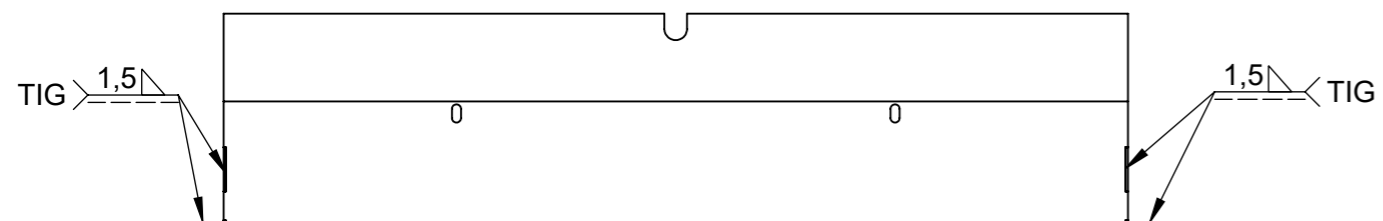

POHLEDOVÁ STRANA

Schváleno sériová výroba

BeF Home s.r.o.	Materiál:		Polotovár: SESTAVA		Rozměr:		Hmotnost: 3.03 kg.		
	Kreslil: Rybář Jiří	Kreslil dne: 14.11.2016	Schválil: Martinek Jiří	Schválil dne: 17.01.2018	Změnu schválil: Škárka Marcel	Změnu schválil dne: 17.01.2018	Název modelu: 0024612		
Oprava:		Měřítko: 1:5	Číslo výkresu / skladová položka: 519-0086601				B číslo: Formát listu: A3		List: 1z1
Popis poslední změny:									

ZAZ RAM BEF THIN V6