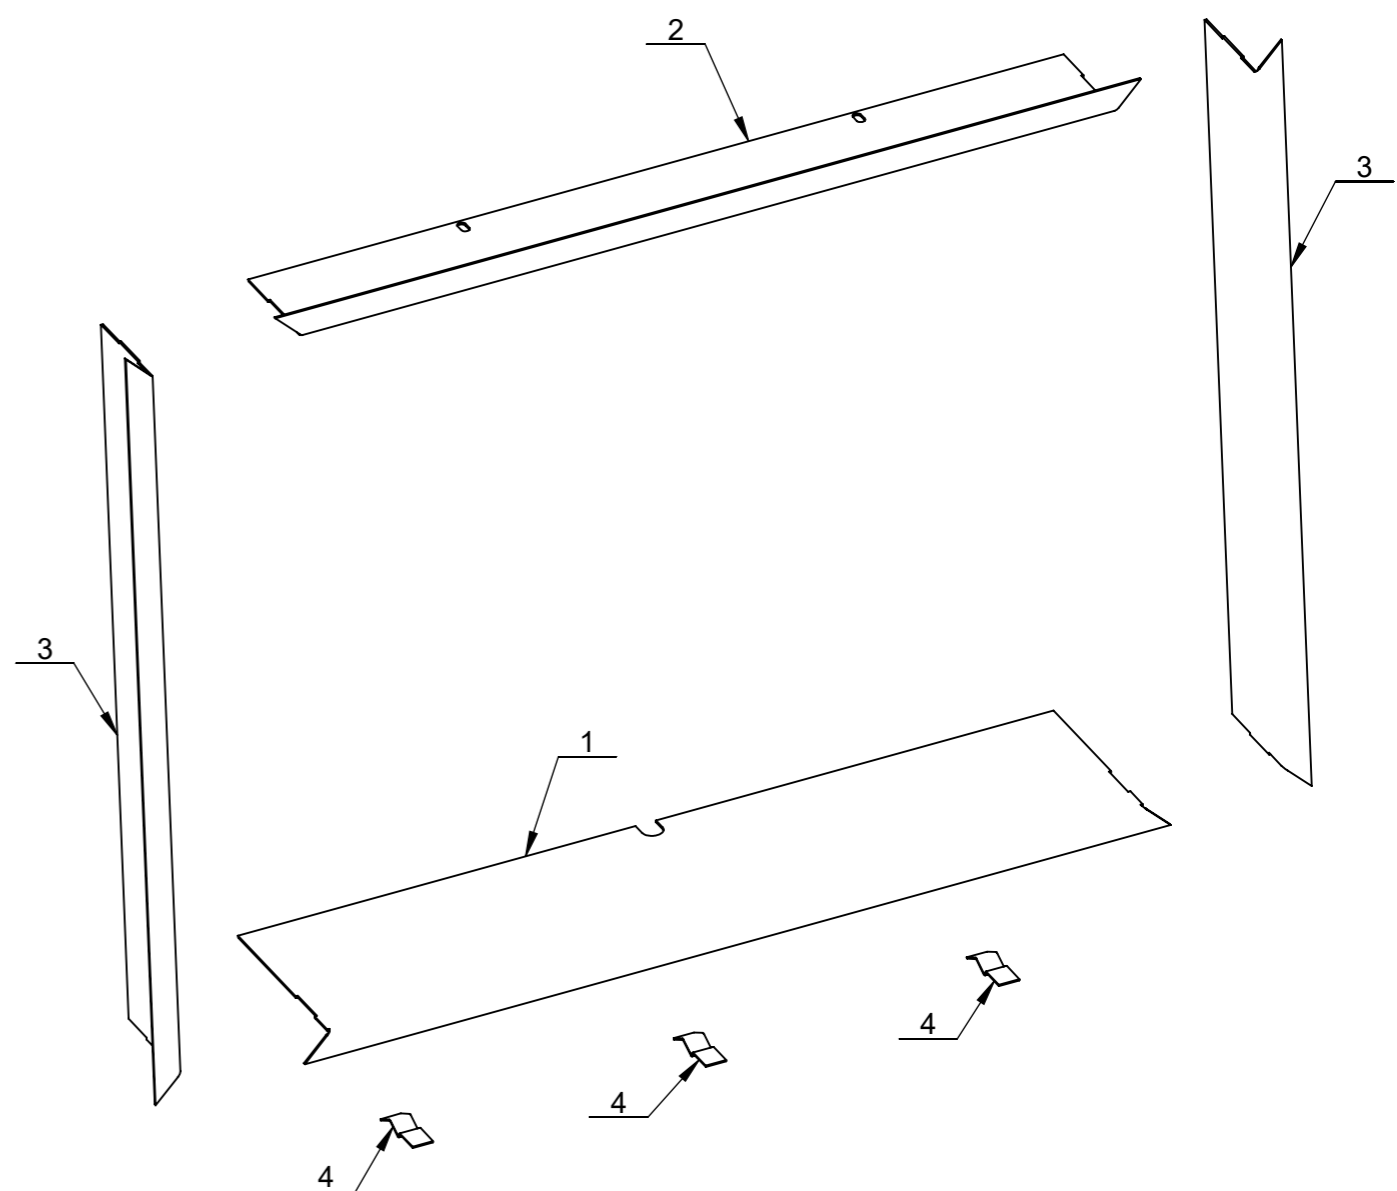

POHLEDOVÁ STRANA

Schváleno sériová výroba

BeF Home s.r.o.	Materiál:	SESTAVA		Rozměr:	Hmotnost:		
	Kreslil:	Kreslil dne:	Schválil:	Schválil dne:	Změnu schválil:	Změnu schválil dne:	Název modelu:
	Rybář Jiří	14.11.2016	Martinek Jiří	17.01.2018	Škárka Marcel	17.01.2018	0024612
	ZAZ RAM BEF THIN V6						B číslo
Oprava:	Měřítko:	Číslo výkresu / skladová položka:				Formát listu:	List:
	1:5	519-0086601				A3	1z1
Popis poslední změny:							