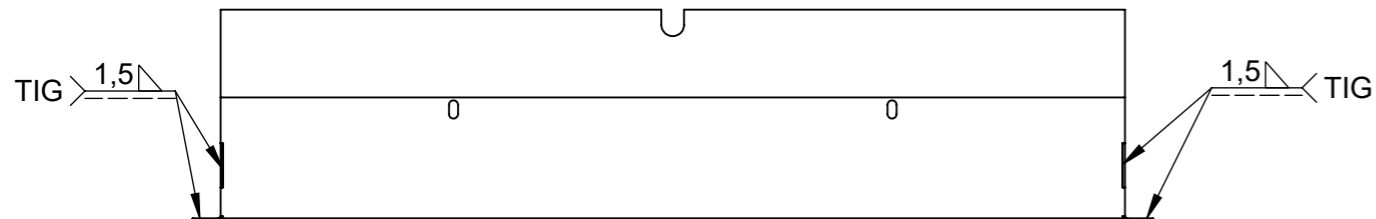

POHLEDOVÁ STRANA

Schváleno sériová výroba

BeF Home s.r.o.	Materiál:	SESTAVA		Rozměr:	Hmotnost:		
	Kreslil:	Kreslil dne:	Schválil:	Schválil dne:	Změnu schválil:	Změnu schválil dne:	Název modelu:
	Rybář Jiří	14.11.2016	Martinek Jiří	17.01.2018	Škárka Marcel	17.01.2018	0024612
	ZAZ RAM BEF THIN V6						B číslo
Oprava:	Měřítko:	Číslo výkresu / skladová položka:				Formát listu:	List:
	1:5	519-0086601				A3	1z1
Popis poslední změny:							