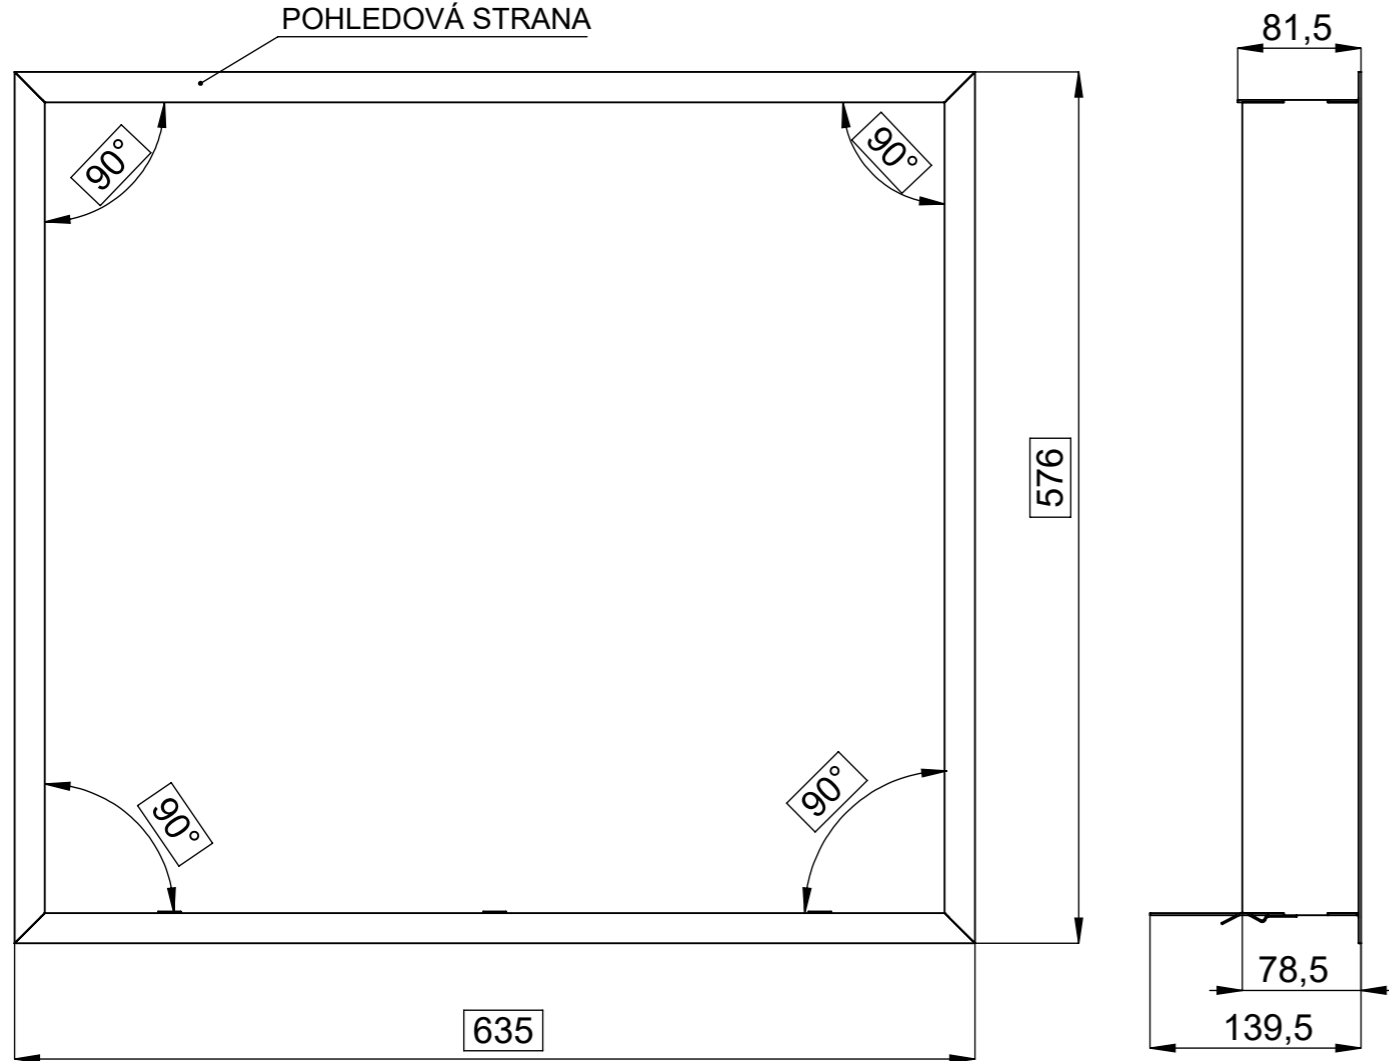

POHLEDOVÁ STRANA

Schváleno sériová výroba

BeF Home s.r.o.	Materiál:	SESTAVA		Rozměr:	Hmotnost:		
	Kreslil:	Kreslil dne:	Schválil:	Schválil dne:	Změnu schválil:	Změnu schválil dne:	Název modelu:
	Rybář Jiří	14.11.2016	Martinek Jiří	17.01.2018	Škárka Marcel	17.01.2018	0024612
	ZAZ RAM BEF THIN V6						B číslo
Oprava:	Měřítko:	Číslo výkresu / skladová položka:				Formát listu:	List:
	1:5	519-0086601				A3	1z1
Popis poslední změny:							