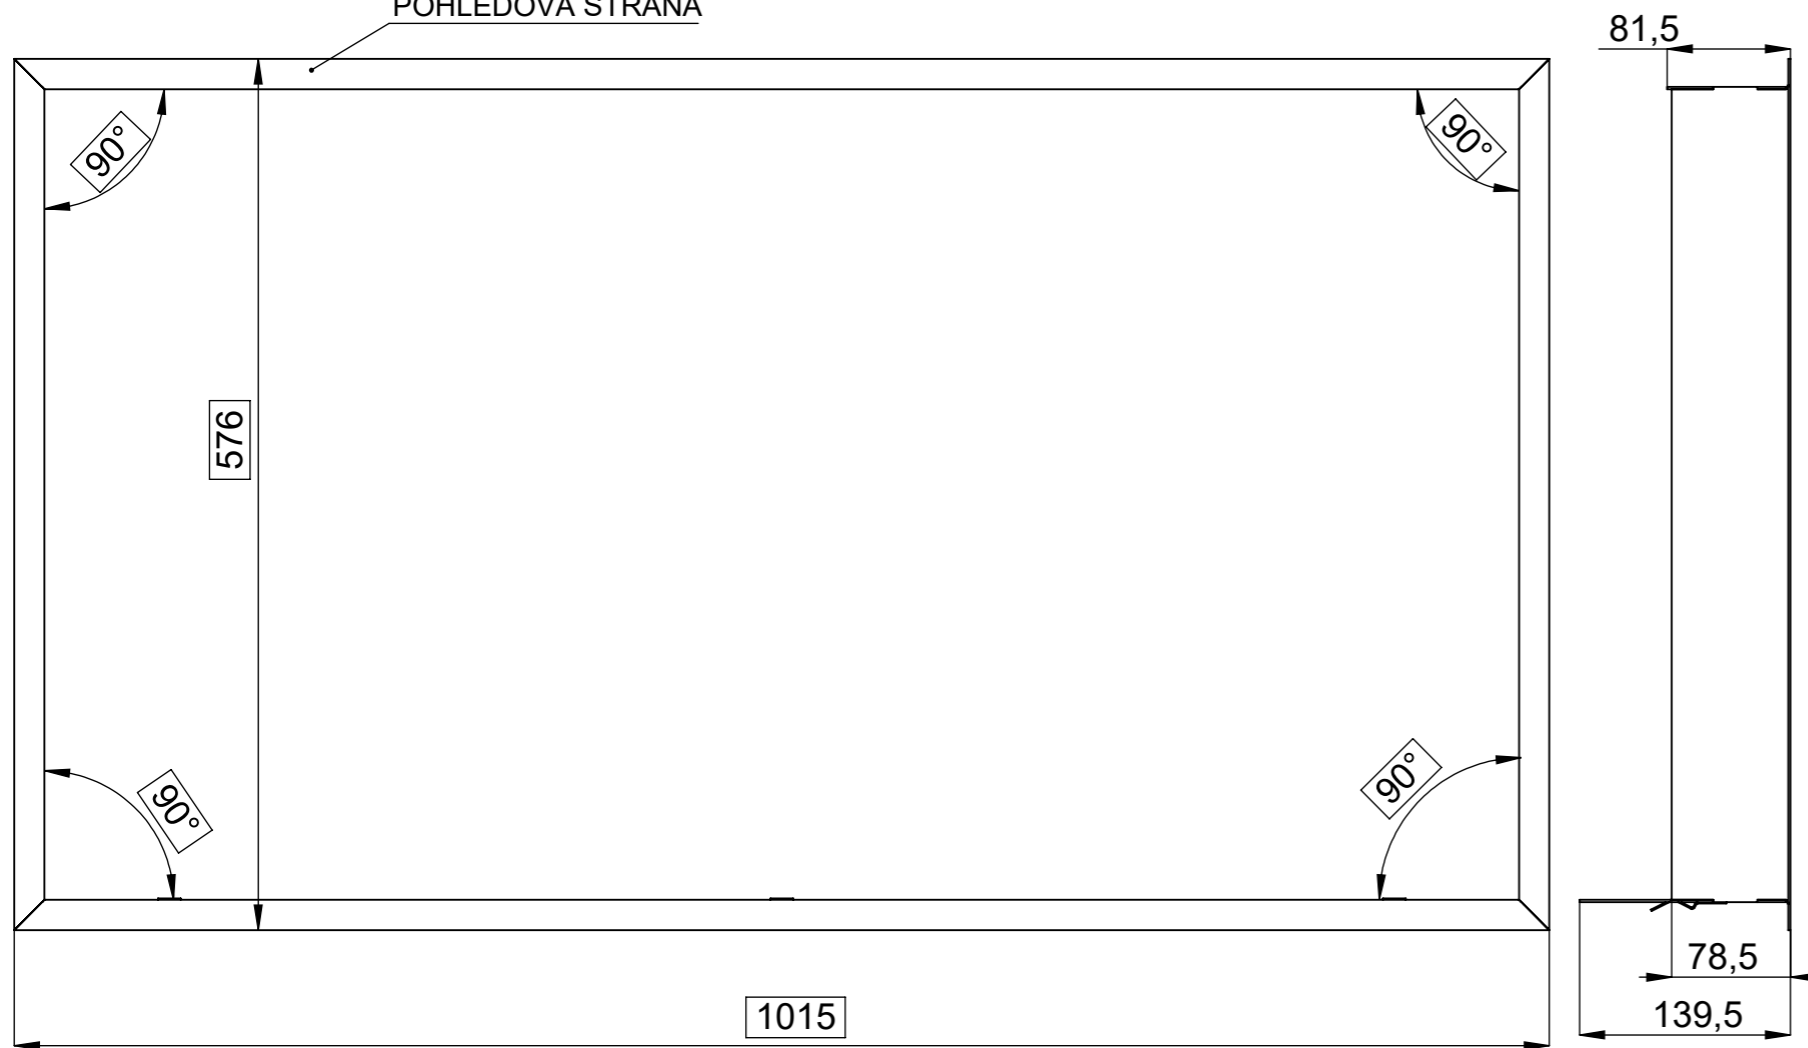

POHLEDOVÁ STRANA

Předáno do ověřovací série

<b>BeF</b> Home s.r.o.	Materiál:	SESTAVA		Polotovár:			Rozměr:	4.17 kg.			
	Kreslil:	Rybář Jiří	Kreslil dne:	10.02.2017	Schválil:	Rybář Jiří	Schválil dne:	09.11.2017	Změnu schválil dne:	10.11.2017	Název modelu:
Název: <b>ZA RAM BEF FEEL V10</b>											
Oprava:	Měřítko:	Číslo výkresu / skladová položka:							Formát listu:	List:	
	1:5	519-0087071							A3	1z1	
Popis poslední změny:											