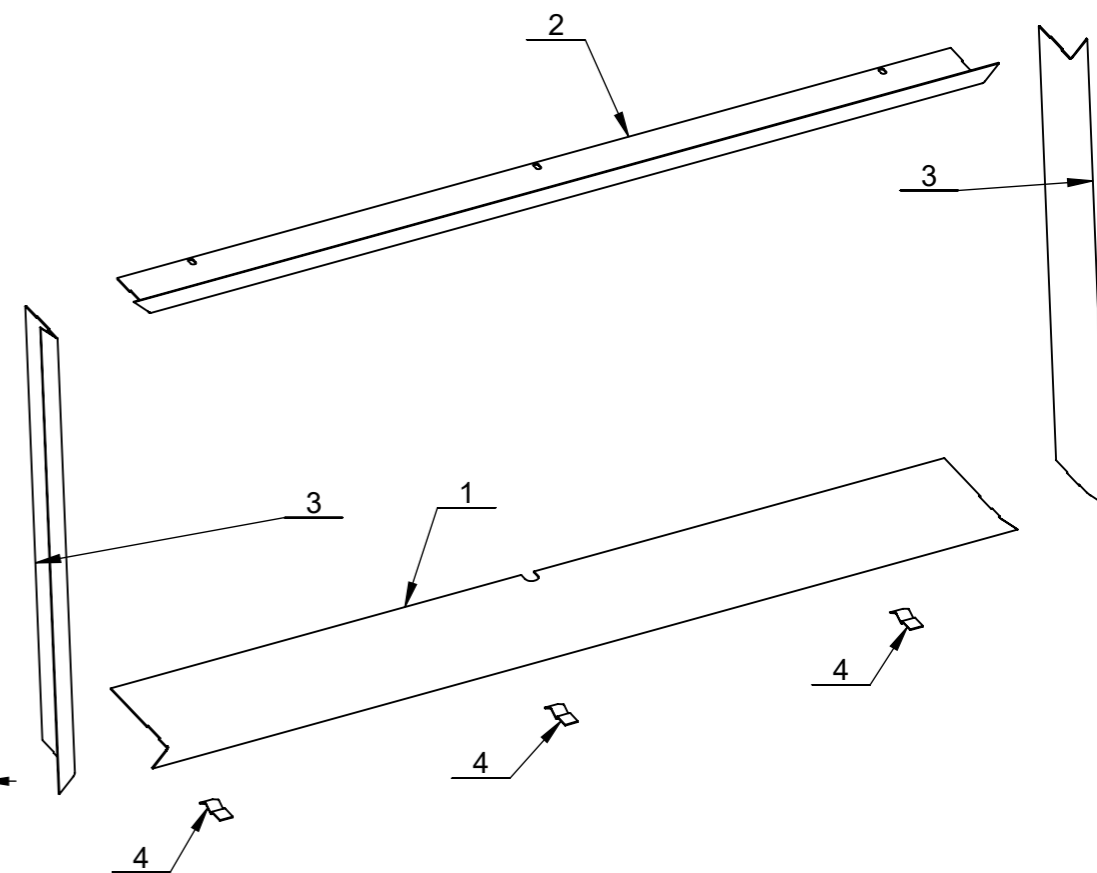

POHLEDOVÁ STRANA

Předáno do ověřovací série

<b>BeF</b> Home s.r.o.	Materiál:	SESTAVA		Polotovár:			Rozměr:	4.17 kg.			
	Kreslil:	Rybář Jiří	Kreslil dne:	10.02.2017	Schválil:	Rybář Jiří	Schválil dne:	09.11.2017	Změnu schválil dne:	10.11.2017	Název modelu:
Název: <b>ZA RAM BEF FEEL V10</b>											
Oprava:	Měřítko:	Číslo výkresu / skladová položka:							Formát listu:	List:	
	1:5	519-0087071							A3	1z1	
Popis poslední změny:											