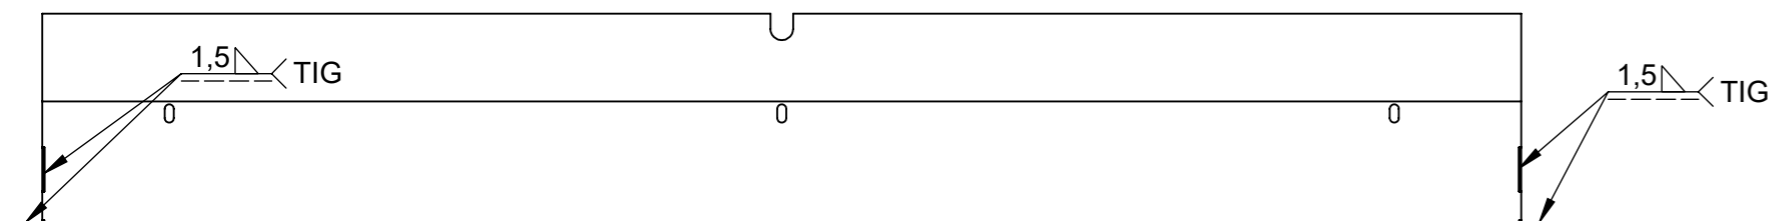

POHLEDOVÁ STRANA

Předáno do ověřovací série

<b>BeF</b> Home s.r.o.	Materiál:	SESTAVA		Polotovár:			Rozměr:	4.17 kg.			
	Kreslil:	Rybář Jiří	Kreslil dne:	10.02.2017	Schválil:	Rybář Jiří	Schválil dne:	09.11.2017	Změnu schválil dne:	10.11.2017	Název modelu:
Název: <b>ZA RAM BEF FEEL V10</b>											
Oprava:	Měřítko:	Číslo výkresu / skladová položka:							Formát listu:	List:	
	1:5	519-0087071							A3	1z1	
Popis poslední změny:											