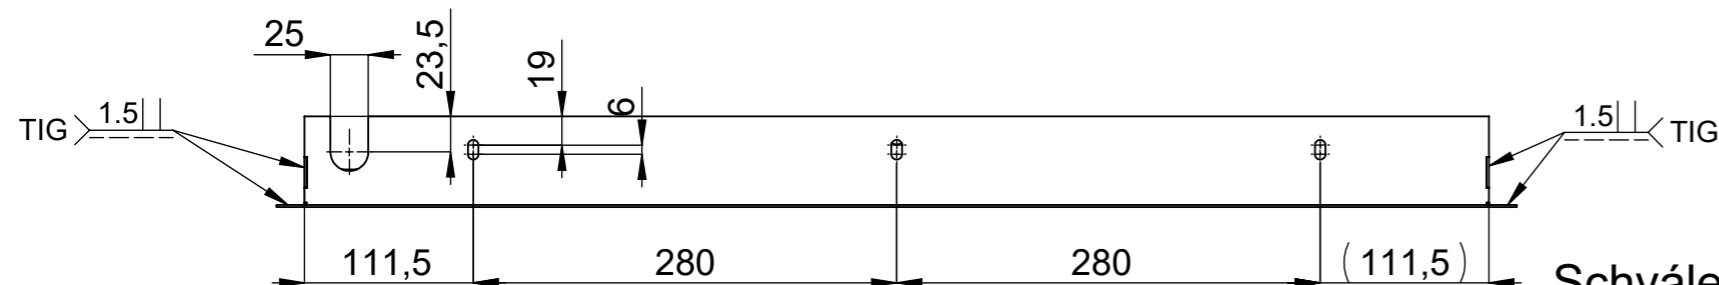

TIG 1.5

POHLEDOVA PLOCHA

TIG 1.5

X 1 : 2

Schváleno sériová výroba

<b>BeF</b> Home s.r.o.	Materiál:		Polotovár: <b>SVAR.SEŠTAVA</b>		Rozměr:		Hmotnost: <b>2.27 kg.</b>	
	Kreslil: <b>Vintr Miroslav</b>	Kreslil dne: <b>14.04.2014</b>	Schválil: <b>Vintr Miroslav</b>	Schválil dne: <b>30.08.2017</b>	Změnu schválil: <b>Škárka Marcel</b>	Změnu schválil dne: <b>31.08.2017</b>	Název modelu: <b>0007701</b>	
<b>ZAŠDIVACÍ RAMECEK</b>								
Oprava: <b>B</b>	Měřítko: <b>1:5</b>	Číslo výkresu / skladová položka: <b>519-0077236</b>				Formát listu: <b>A3</b>	List: <b>1z1</b>	B číslo:
Popis poslední změny:								