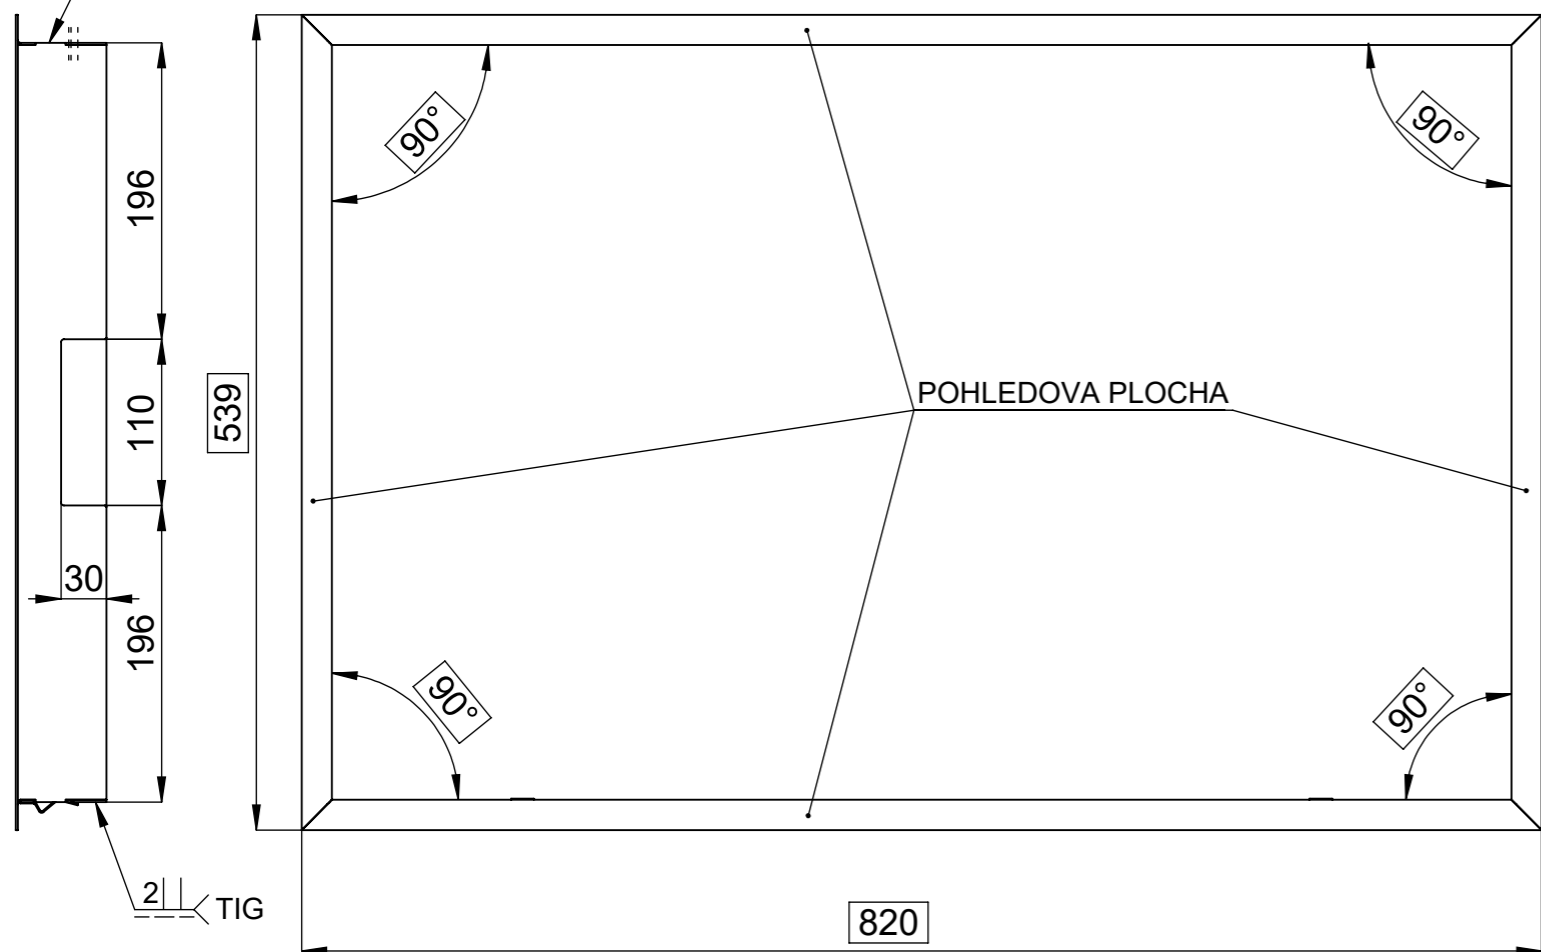

TIG 1.5

POHLEDOVA PLOCHA

TIG 1.5

X 1 : 2

Schváleno sériová výroba

<b>BeF</b> Home s.r.o.	Materiál:		Polotovár: <b>SVAR.SEŠTAVA</b>		Rozměr:		Hmotnost: <b>2.27 kg.</b>	
	Kreslil: <b>Vintr Miroslav</b>	Kreslil dne: <b>14.04.2014</b>	Schválil: <b>Vintr Miroslav</b>	Schválil dne: <b>30.08.2017</b>	Změnu schválil: <b>Škárka Marcel</b>	Změnu schválil dne: <b>31.08.2017</b>	Název modelu: <b>0007701</b>	
<b>ZAŠDIVACÍ RAMECEK</b>								
Oprava: <b>B</b>	Měřítko: <b>1:5</b>	Číslo výkresu / skladová položka: <b>519-0077236</b>				Formát listu: <b>A3</b>	List: <b>1z1</b>	B číslo:
Popis poslední změny:								