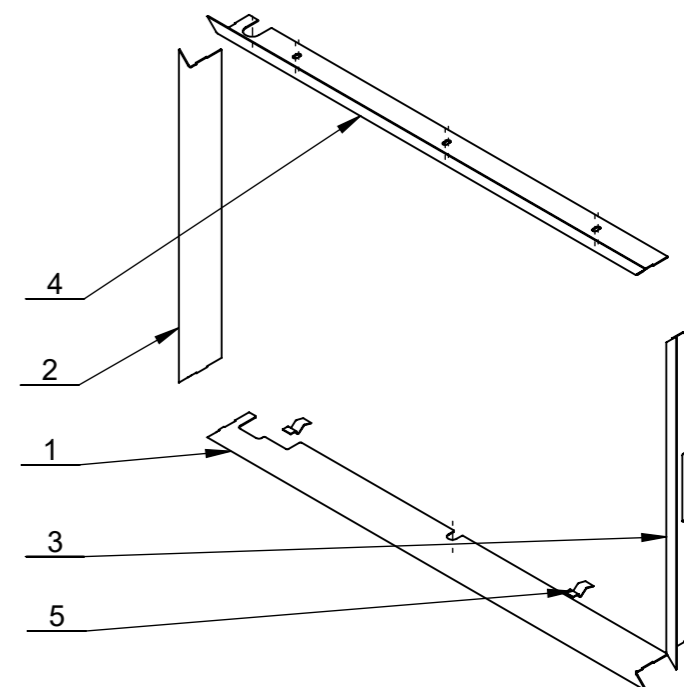

TIG 1.5

POHLEDOVA PLOCHA

TIG 1.5

X 1 : 2

Schváleno sériová výroba

<b>BeF</b> Home s.r.o.	Materiál:		Polotovár: <b>SVAR.SEŠTAVA</b>		Rozměr:		Hmotnost: <b>2.27 kg.</b>	
	Kreslil: <b>Vintr Miroslav</b>	Kreslil dne: <b>14.04.2014</b>	Schválil: <b>Vintr Miroslav</b>	Schválil dne: <b>30.08.2017</b>	Změnu schválil: <b>Škárka Marcel</b>	Změnu schválil dne: <b>31.08.2017</b>	Název modelu: <b>0007701</b>	
<b>ZAŠDIVACÍ RAMECEK</b>								
Oprava: <b>B</b>	Měřítko: <b>1:5</b>	Číslo výkresu / skladová položka: <b>519-0077236</b>				Formát listu: <b>A3</b>	List: <b>1z1</b>	B číslo:
Popis poslední změny:								