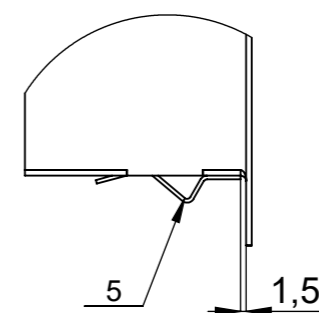

TIG 1.5

POHLEDOVA PLOCHA

TIG 1.5

X 1 : 2

Schváleno sériová výroba

<b>BeF</b> Home s.r.o.	Materiál:		Polotovár: <b>SVAR.SEŠTAVA</b>		Rozměr:		Hmotnost: <b>2.27 kg.</b>	
	Kreslil: <b>Vintr Miroslav</b>	Kreslil dne: <b>14.04.2014</b>	Schválil: <b>Vintr Miroslav</b>	Schválil dne: <b>30.08.2017</b>	Změnu schválil: <b>Škárka Marcel</b>	Změnu schválil dne: <b>31.08.2017</b>	Název modelu: <b>0007701</b>	
<b>ZAŠDIVACÍ RAMECEK</b>								
Oprava: <b>B</b>	Měřítko: <b>1:5</b>	Číslo výkresu / skladová položka: <b>519-0077236</b>				Formát listu: <b>A3</b>	List: <b>1z1</b>	B číslo:
Popis poslední změny:								