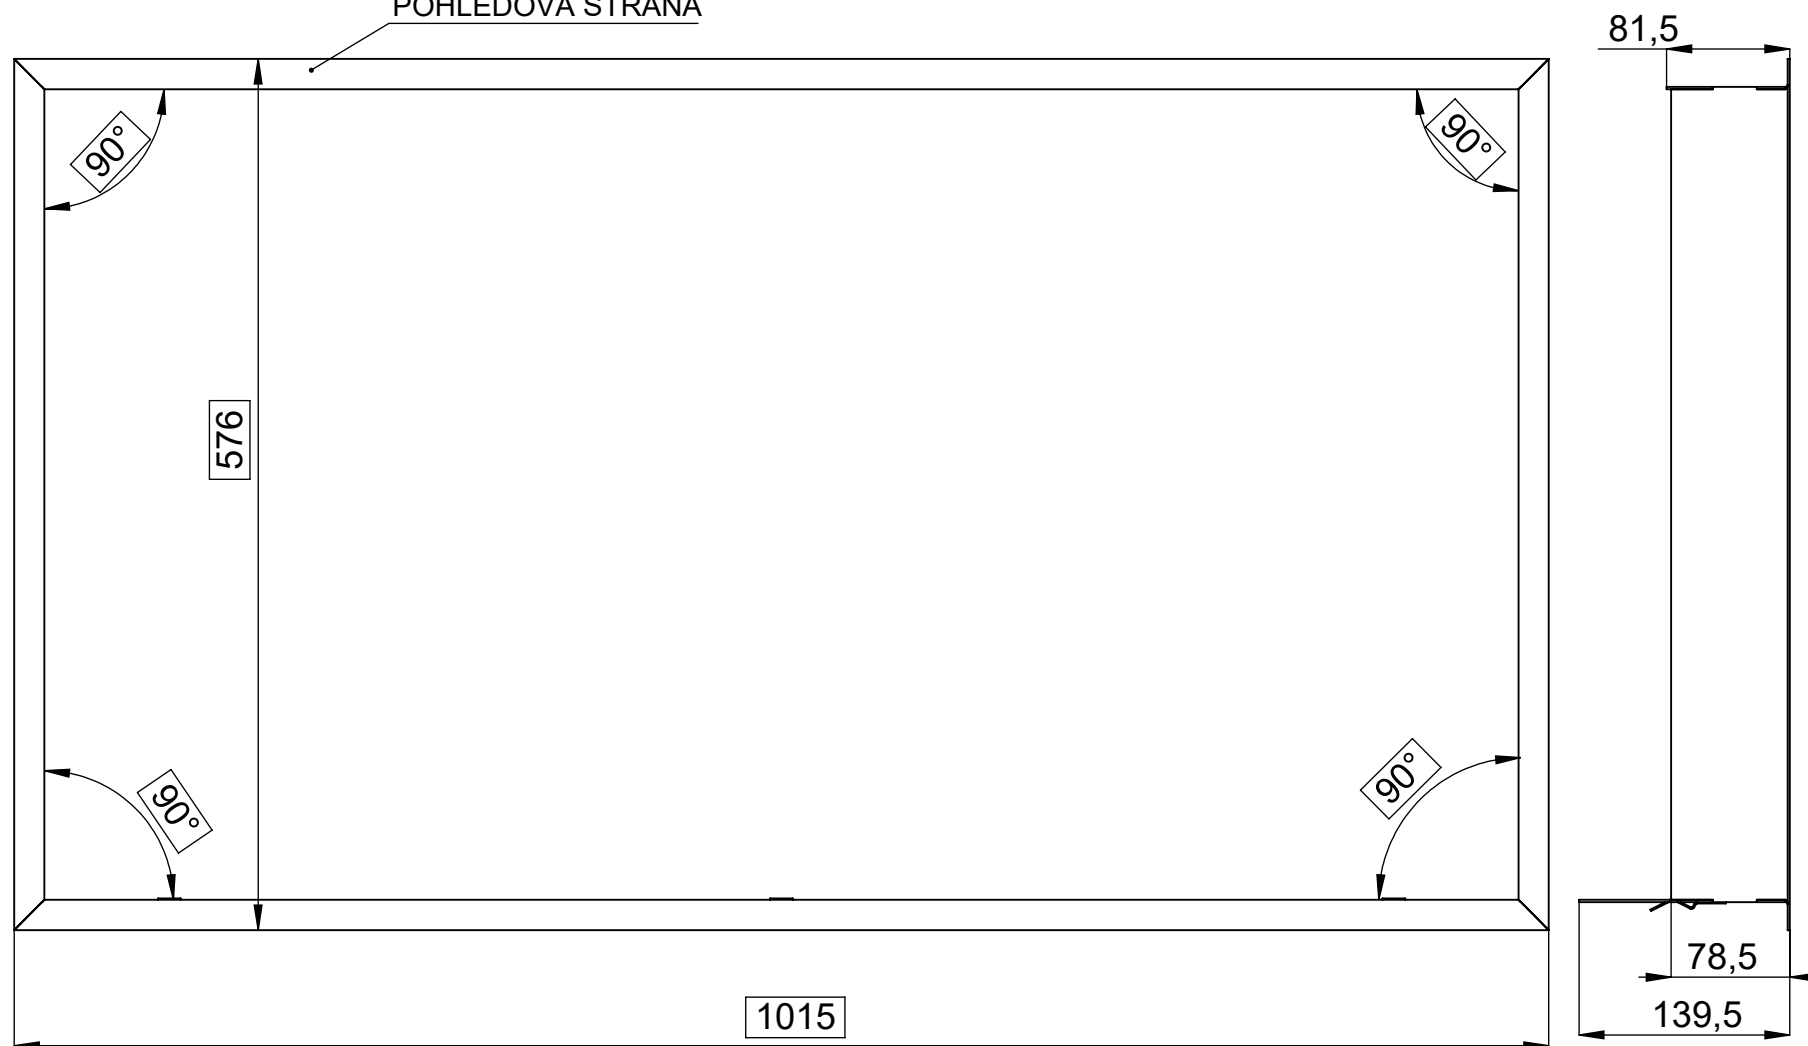

POHLEDOVÁ STRANA

Předáno do ověřovací série

| | | | | | | | | | | | |
|-----------------------------------|-----------|-----------------------------------|--------------|-------------|-----------|------------|---------------|------------|---------------------|------------|---------------|
| BeF Home s.r.o. | Materiál: | SESTAVA | | Polotovár: | | | Rozměr: | 4.17 kg. | | | |
| | Kreslil: | Rybář Jiří | Kreslil dne: | 10.02.2017 | Schválil: | Rybář Jiří | Schválil dne: | 09.11.2017 | Změnu schválil dne: | 10.11.2017 | Název modelu: |
| Název: ZA RAM BEF FEEL V10 | | | | | | | | | | | |
| Oprava: | Měřítko: | Číslo výkresu / skladová položka: | | | | | | | Formát listu: | List: | |
| | | 1:5 | | 519-0087071 | | | | | A3 | 1z1 | |
| Popis poslední změny: | | | | | | | | | | | |