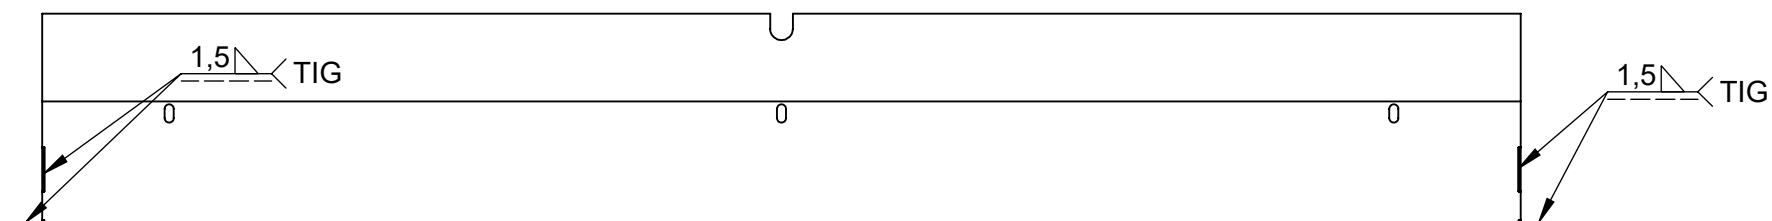

POHLEDOVÁ STRANA

Předáno do ověřovací série

| | | | | | | | | | | | |
|-----------------------------------|-----------|-----------------------------------|--------------|-------------|-----------|------------|---------------|------------|---------------------|------------|---------------|
| BeF Home s.r.o. | Materiál: | SESTAVA | | Polotovár: | | | Rozměr: | 4.17 kg. | | | |
| | Kreslil: | Rybář Jiří | Kreslil dne: | 10.02.2017 | Schválil: | Rybář Jiří | Schválil dne: | 09.11.2017 | Změnu schválil dne: | 10.11.2017 | Název modelu: |
| Název: ZA RAM BEF FEEL V10 | | | | | | | | | | | |
| Oprava: | Měřítko: | Číslo výkresu / skladová položka: | | | | | | | Formát listu: | List: | |
| | | 1:5 | | 519-0087071 | | | | | A3 | 1z1 | |
| Popis poslední změny: | | | | | | | | | | | |