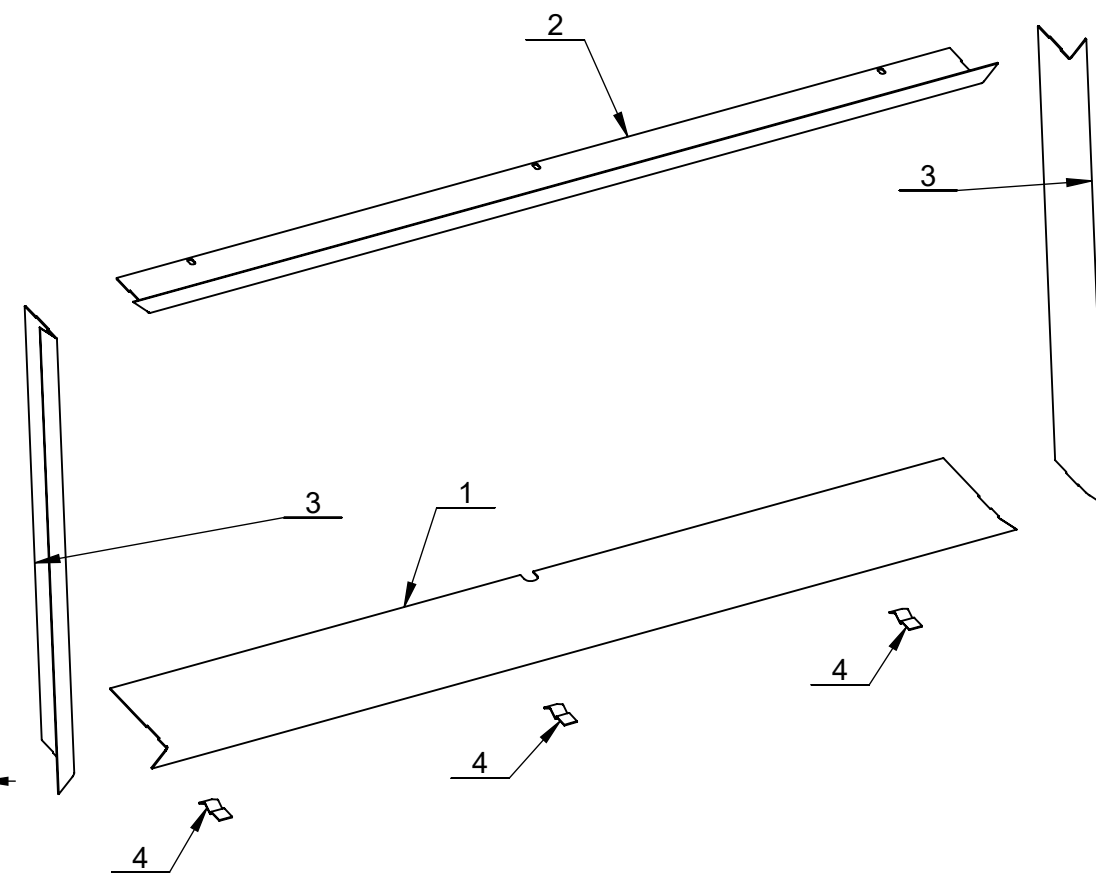

POHLEDOVÁ STRANA

Předáno do ověřovací série

| | | | | | | | | | | | |
|-----------------------------------|-----------|-----------------------------------|--------------|-------------|-----------|------------|---------------|------------|---------------------|------------|---------------|
| BeF Home s.r.o. | Materiál: | SESTAVA | | Polotovár: | | | Rozměr: | 4.17 kg. | | | |
| | Kreslil: | Rybář Jiří | Kreslil dne: | 10.02.2017 | Schválil: | Rybář Jiří | Schválil dne: | 09.11.2017 | Změnu schválil dne: | 10.11.2017 | Název modelu: |
| Název: ZA RAM BEF FEEL V10 | | | | | | | | | | | |
| Oprava: | Měřítko: | Číslo výkresu / skladová položka: | | | | | | | Formát listu: | List: | |
| | | 1:5 | | 519-0087071 | | | | | A3 | 1z1 | |
| Popis poslední změny: | | | | | | | | | | | |