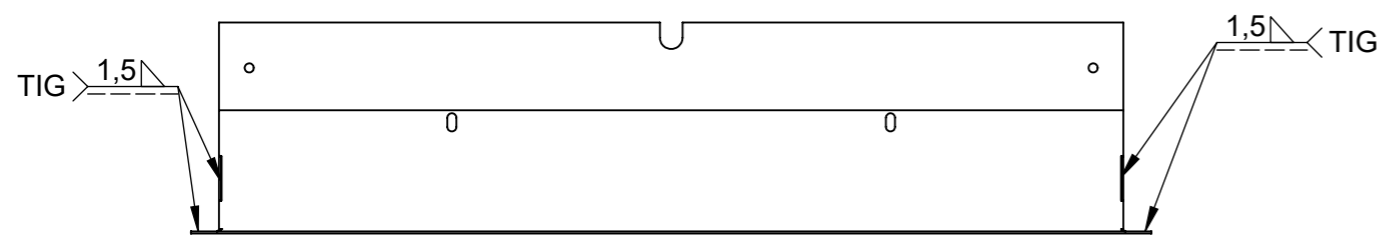

POHLEDOVÁ STRANA

<b>BeF</b> Home s.r.o.	Materiál:		Polotovár: <b>SESTAVA</b>		Rozměr:		Hmotnost: <b>3.09 kg.</b>	
	Vytvořil: <b>Rybář Jiří</b>	Vytvořil dne: <b>15.03.2018</b>	Změnoval: <b>Rybář Jiří</b>	Změnil dne: <b>15.03.2018</b>	Technolog: <b>Zuka Petr</b>	Schválil dne: <b>15.03.2018</b>	Název modelu: <b>0031946</b>	
Oprava:		Měřítko: <b>1:5</b>	Číslo výkresu / skladová položka: <b>519-0031946</b>				B číslo	
Popis poslední změny:						Formát listu: <b>A3</b>	List: <b>1z1</b>	