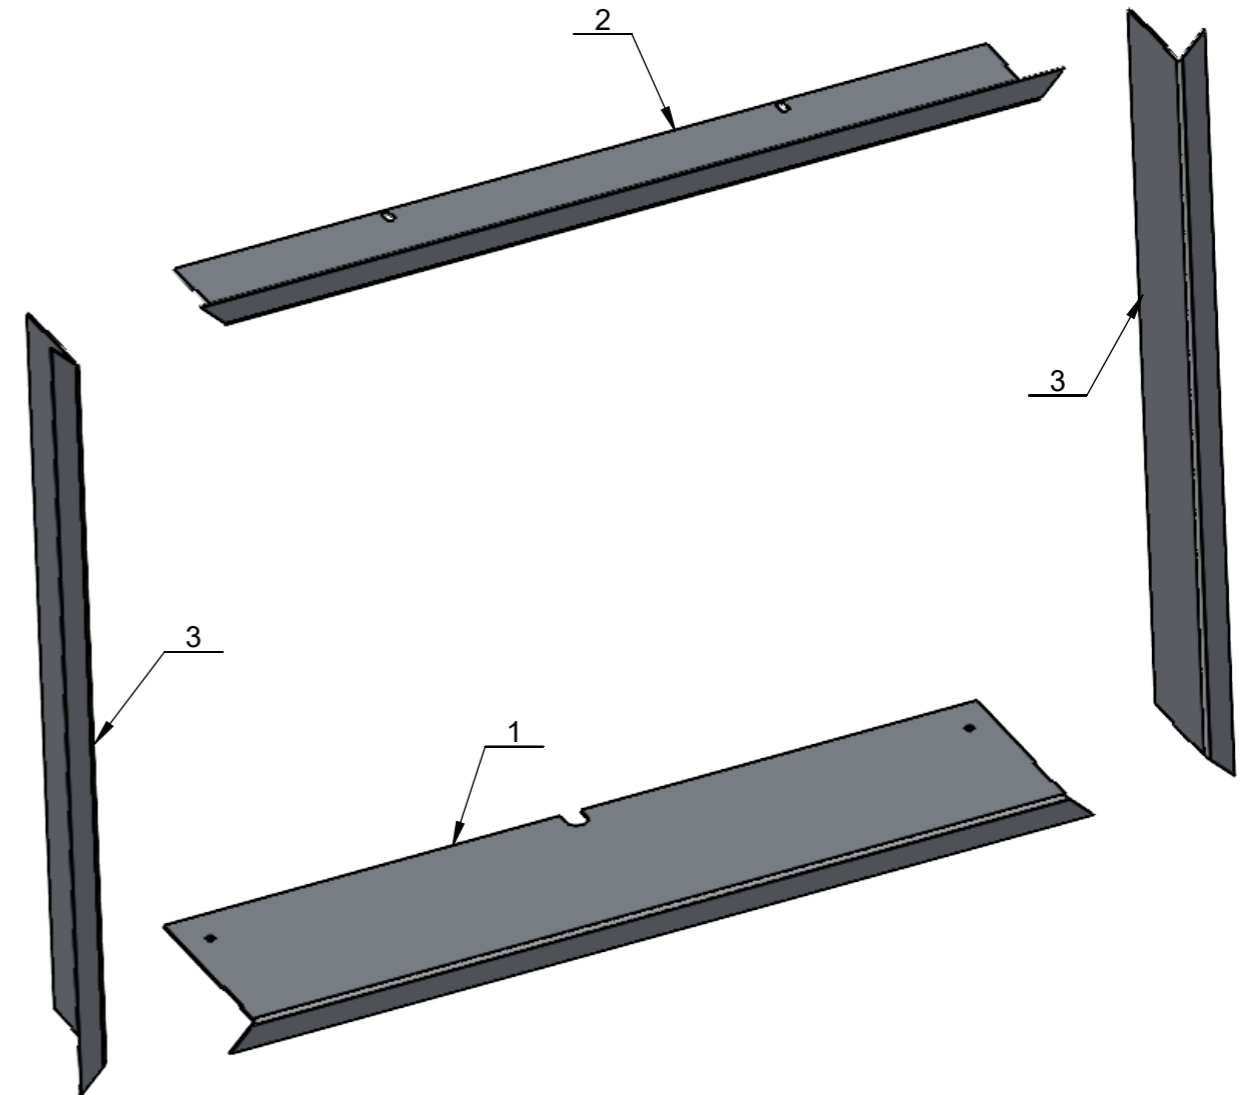

POHLEDOVÁ STRANA

<b>BeF</b> Home s.r.o.	Materiál:		Polotovár: <b>SESTAVA</b>		Rozměr:		Hmotnost: <b>3.09 kg.</b>	
	Vytvořil: <b>Rybář Jiří</b>	Vytvořil dne: <b>15.03.2018</b>	Změnoval: <b>Rybář Jiří</b>	Změnil dne: <b>15.03.2018</b>	Technolog: <b>Zuka Petr</b>	Schválil dne: <b>15.03.2018</b>	Název modelu: <b>0031946</b>	
Oprava:		Měřítko: <b>1:5</b>	Číslo výkresu / skladová položka: <b>519-0031946</b>				B číslo	
Popis poslední změny:						Formát listu: <b>A3</b>	List: <b>1z1</b>	