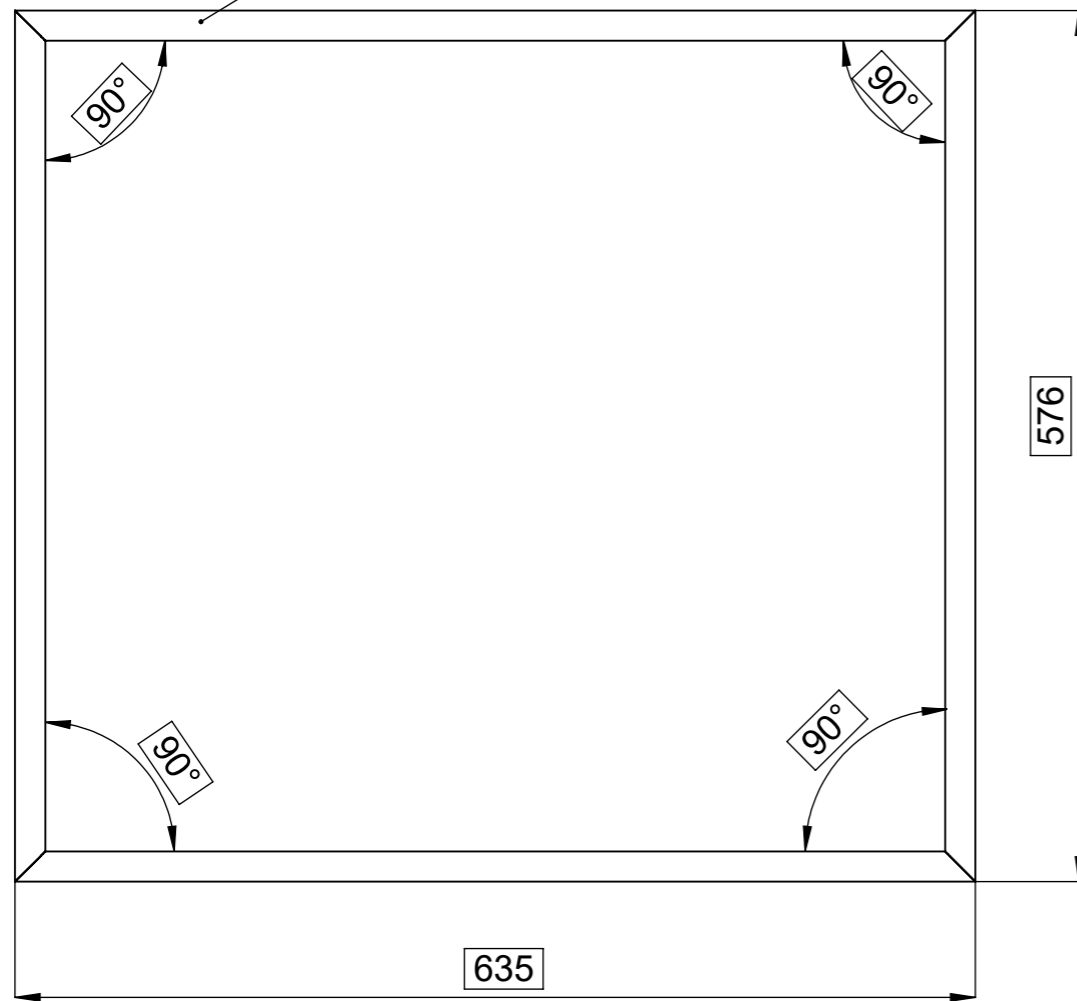

POHLEDOVÁ STRANA

<b>BeF</b> Home s.r.o.	Materiál:		Polotovár: <b>SESTAVA</b>		Rozměr:		Hmotnost: <b>3.09 kg.</b>	
	Vytvořil: <b>Rybář Jiří</b>	Vytvořil dne: <b>15.03.2018</b>	Změnoval: <b>Rybář Jiří</b>	Změnil dne: <b>15.03.2018</b>	Technolog: <b>Zuka Petr</b>	Schválil dne: <b>15.03.2018</b>	Název modelu: <b>0031946</b>	
Oprava:		Měřítko: <b>1:5</b>	Číslo výkresu / skladová položka: <b>519-0031946</b>				B číslo	
Popis poslední změny:						Formát listu: <b>A3</b>	List: <b>1z1</b>	