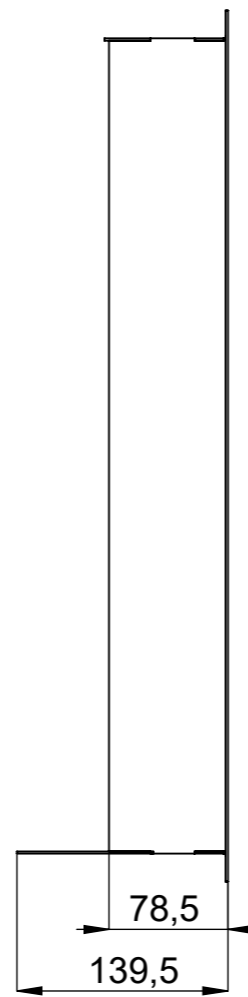

POHLEDOVÁ STRANA

<b>BeF</b> Home s.r.o.	Materiál:		Polotovár: <b>SESTAVA</b>		Rozměr:		Hmotnost: <b>3.09 kg.</b>	
	Vytvořil: <b>Rybář Jiří</b>	Vytvořil dne: <b>15.03.2018</b>	Změnoval: <b>Rybář Jiří</b>	Změnil dne: <b>15.03.2018</b>	Technolog: <b>Zuka Petr</b>	Schválil dne: <b>15.03.2018</b>	Název modelu: <b>0031946</b>	
Oprava:		Měřítko: <b>1:5</b>	Číslo výkresu / skladová položka: <b>519-0031946</b>				B číslo	
Popis poslední změny:						Formát listu: <b>A3</b>	List: <b>1z1</b>	