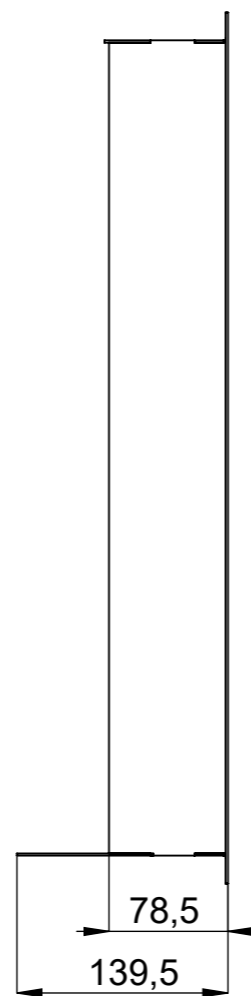

POHLEDOVÁ STRANA

BeF Home s.r.o.	Materiál:		Polotovár: SESTAVA		Rozměr:		Hmotnost: 3.09 kg.	
	Vytvořil: Rybář Jiří	Vytvořil dne: 15.03.2018	Změnoval: Rybář Jiří	Změnil dne: 15.03.2018	Technolog: Zuka Petr	Schválil dne: 15.03.2018	Název modelu: 0031946	
Oprava:		Měřítko: 1:5	Číslo výkresu / skladová položka: 519-0031946				B číslo	
Popis poslední změny:						Formát listu: A3	List: 1z1	