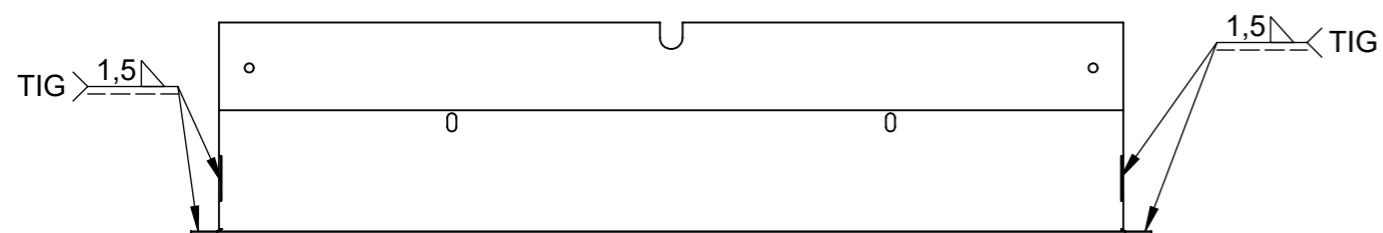

POHLEDOVÁ STRANA

BeF Home s.r.o.	Materiál:		Polotovár: SESTAVA		Rozměr:		Hmotnost: 3.09 kg.	
	Vytvořil: Rybář Jiří	Vytvořil dne: 15.03.2018	Změnoval: Rybář Jiří	Změnil dne: 15.03.2018	Technolog: Zuka Petr	Schválil dne: 15.03.2018	Název modelu: 0031946	
Oprava:		Měřítko: 1:5	Číslo výkresu / skladová položka: 519-0031946				B číslo	
Popis poslední změny:						Formát listu: A3	List: 1z1	