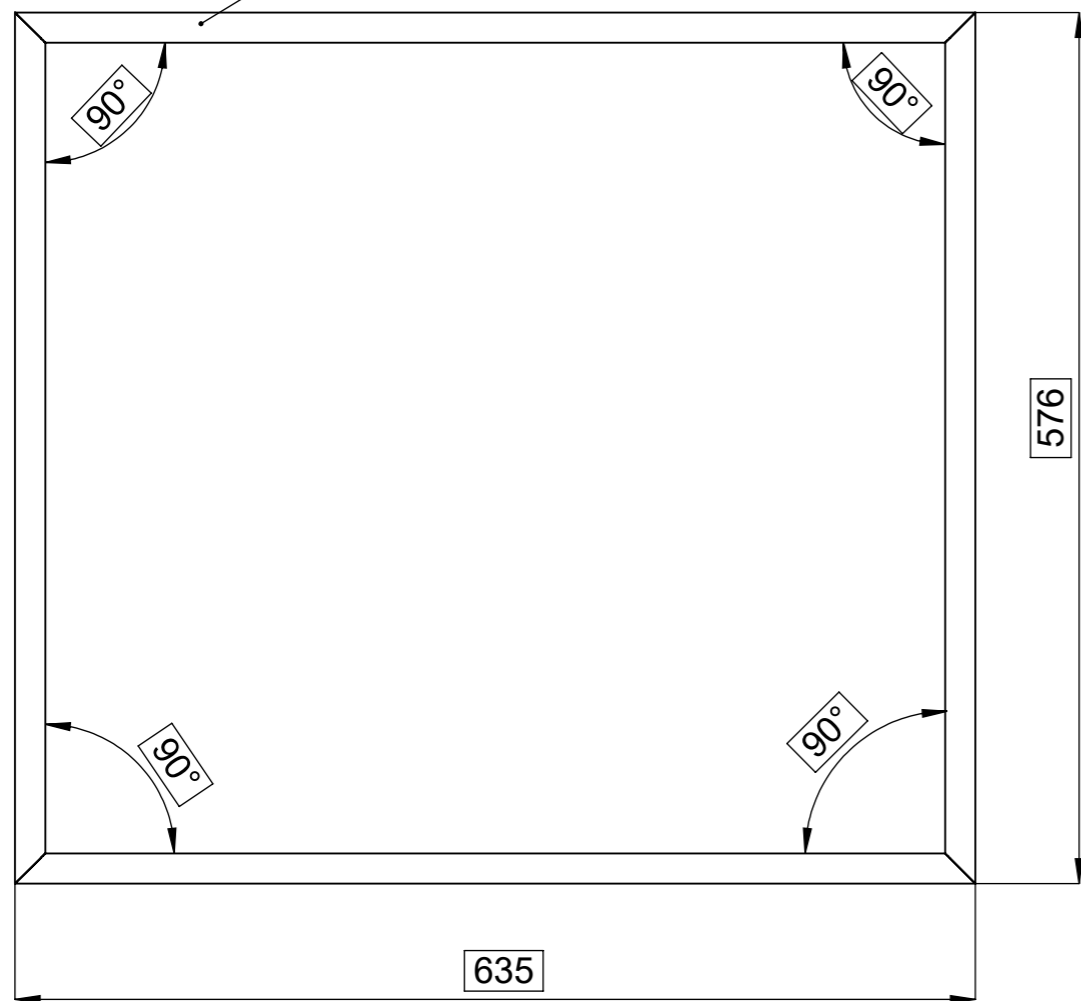

POHLEDOVÁ STRANA

BeF Home s.r.o.	Materiál:		Polotovár: SESTAVA		Rozměr:		Hmotnost: 3.09 kg.	
	Vytvořil: Rybář Jiří	Vytvořil dne: 15.03.2018	Změnoval: Rybář Jiří	Změnil dne: 15.03.2018	Technolog: Zuka Petr	Schválil dne: 15.03.2018	Název modelu: 0031946	
Oprava:		Měřítko: 1:5	Číslo výkresu / skladová položka: 519-0031946				B číslo	
Popis poslední změny:						Formát listu: A3	List: 1z1	