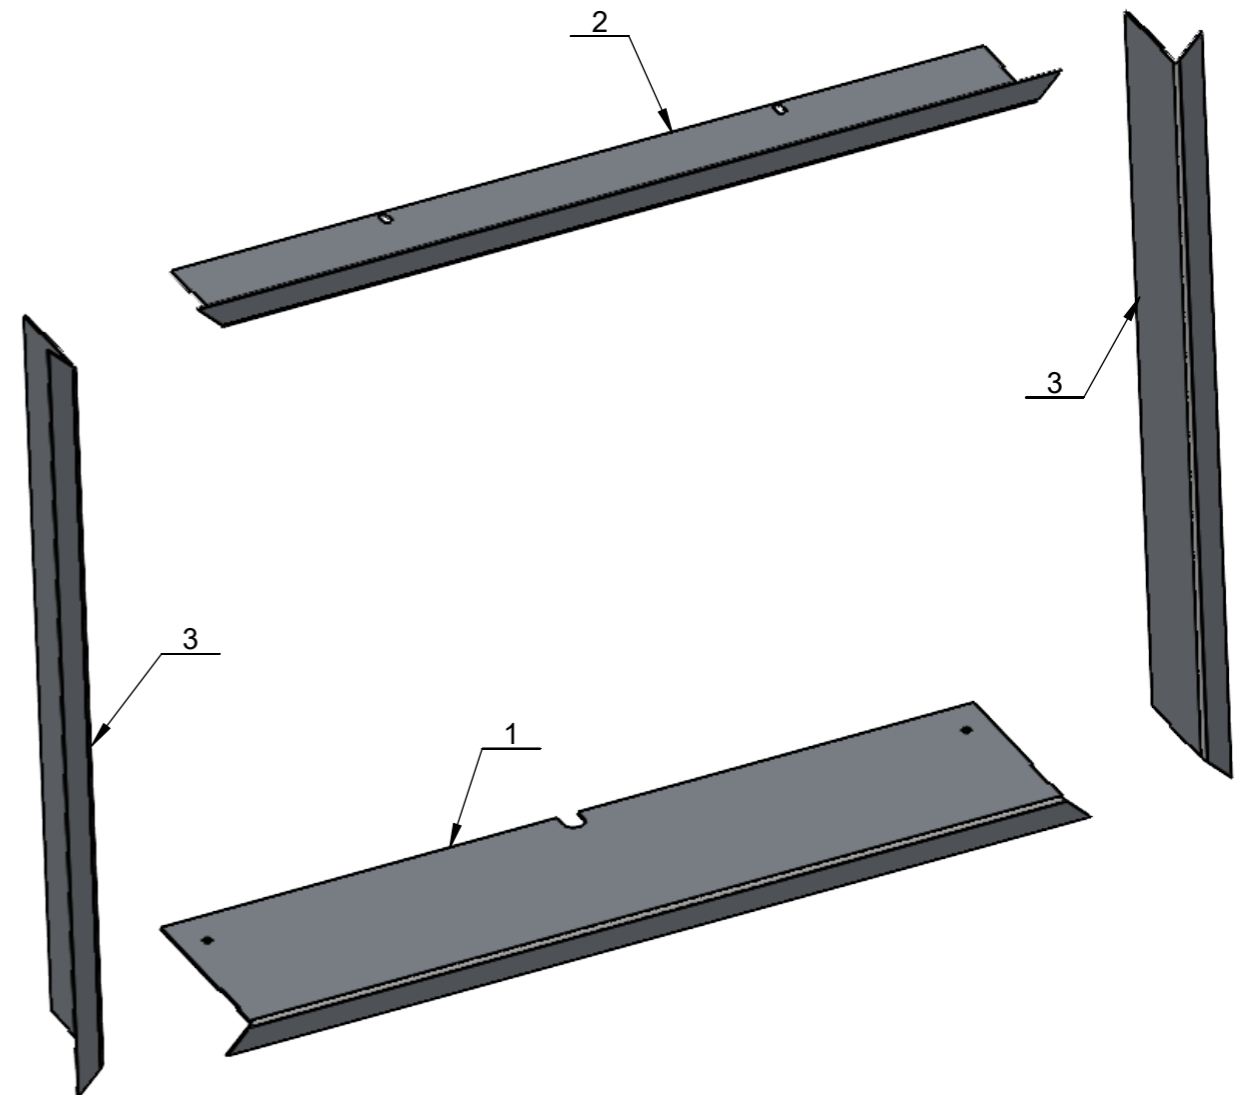

POHLEDOVÁ STRANA

BeF Home s.r.o.	Materiál:		Polotovár: SESTAVA		Rozměr:		Hmotnost: 3.09 kg.	
	Vytvořil: Rybář Jiří	Vytvořil dne: 15.03.2018	Změnoval: Rybář Jiří	Změnil dne: 15.03.2018	Technolog: Zuka Petr	Schválil dne: 15.03.2018	Název modelu: 0031946	
Oprava:		Měřítko: 1:5	Číslo výkresu / skladová položka: 519-0031946				B číslo	
Popis poslední změny:						Formát listu: A3	List: 1z1	