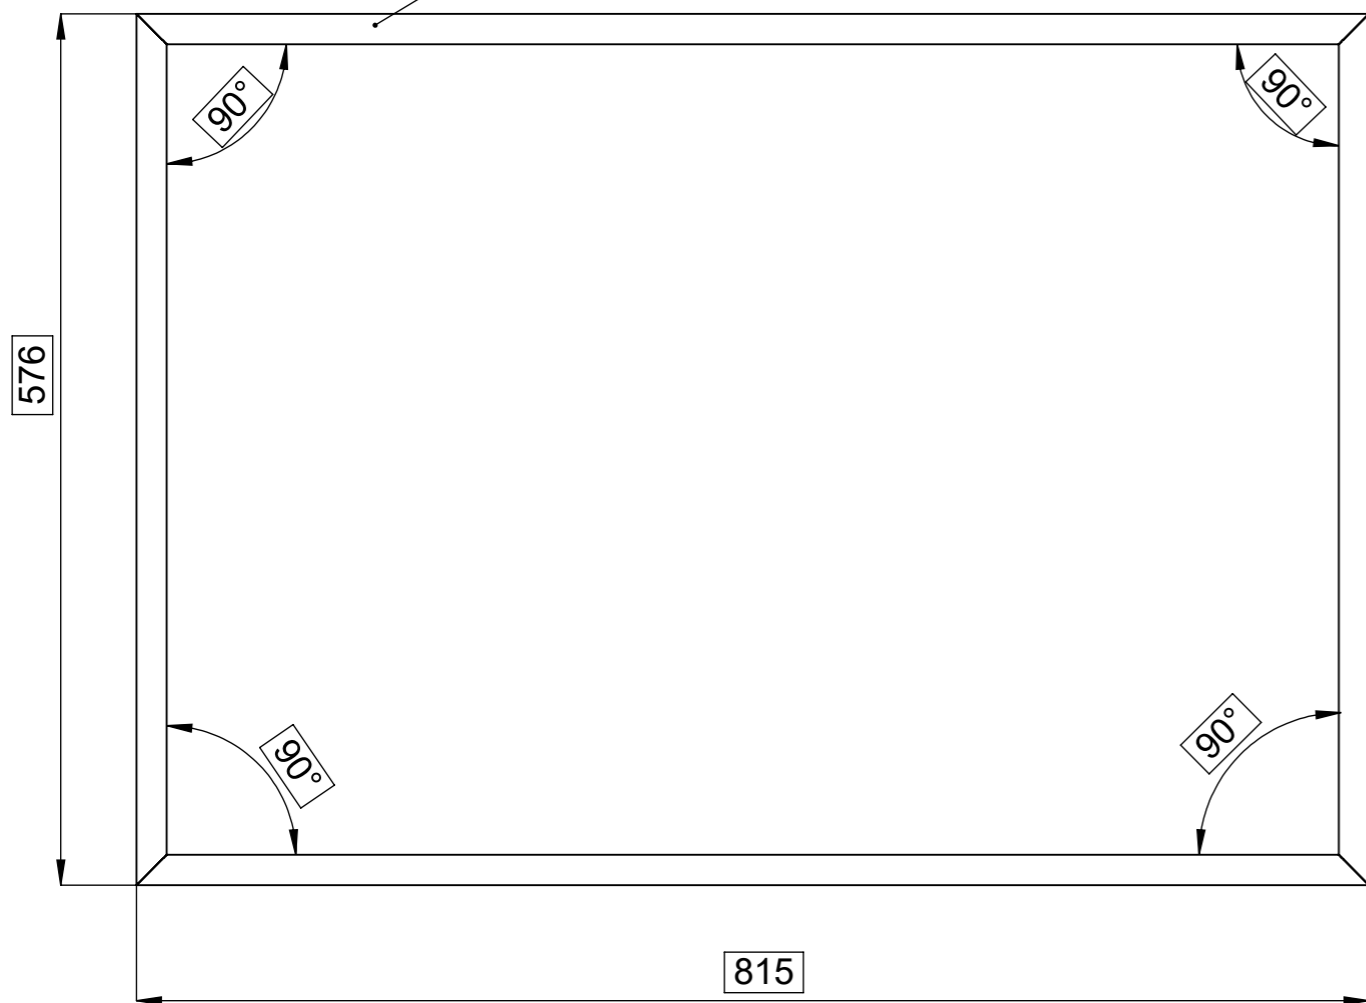

POHLEDOVÁ STRANA

BeF Home s.r.o.	Materiál:		SESTAVA		Rozměr:		Hmotnost:	
	Vytvořil dne:		Změnoval:		Technolog:		Název modelu:	
	Rybář Jiří	15.03.2018	Rybář Jiří	09.11.2017	Zukal Petr	Schválil dne:	0031936	
Oprava:		Měřítko:	Číslo výkresu / skladová položka:				Formát listu:	List:
		1:5	519-0031936				A3	1z1
Popis poslední změny:								