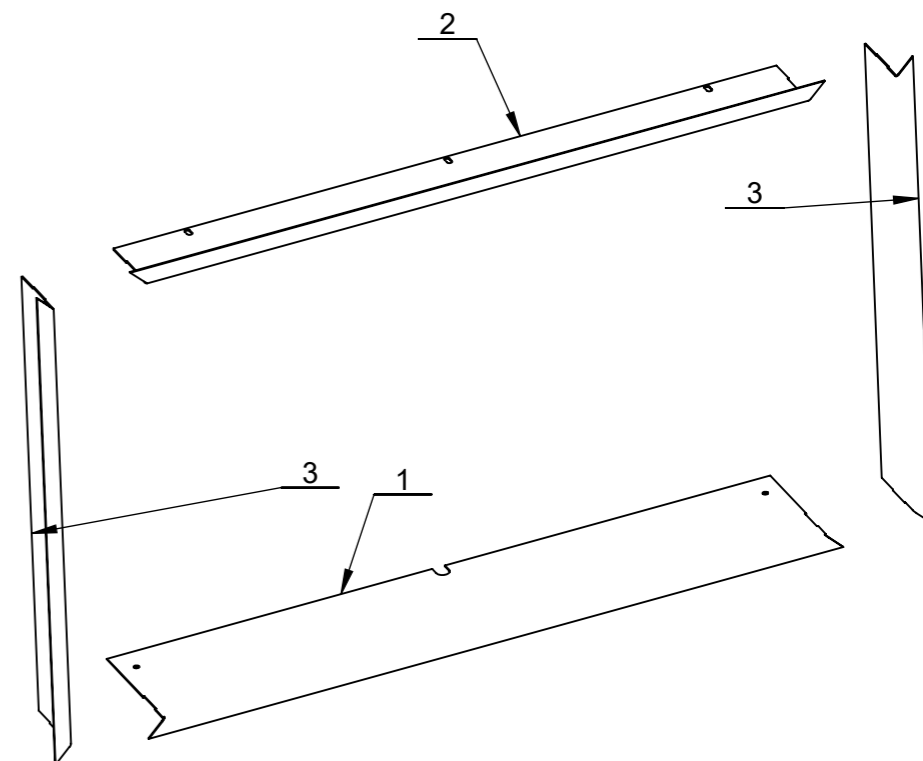

POHLEDOVÁ STRANA

BeF Home s.r.o.	Materiál:		SESTAVA		Rozměr:		Hmotnost:	
	Vytvořil dne:		Změnoval:		Technolog:		Název modelu:	
	Rybář Jiří	15.03.2018	Rybář Jiří	09.11.2017	Zukal Petr	Schválil dne:	0031936	
Oprava:		Měřítko:	Číslo výkresu / skladová položka:				Formát listu:	List:
		1:5	519-0031936				A3	1z1
Popis poslední změny:								