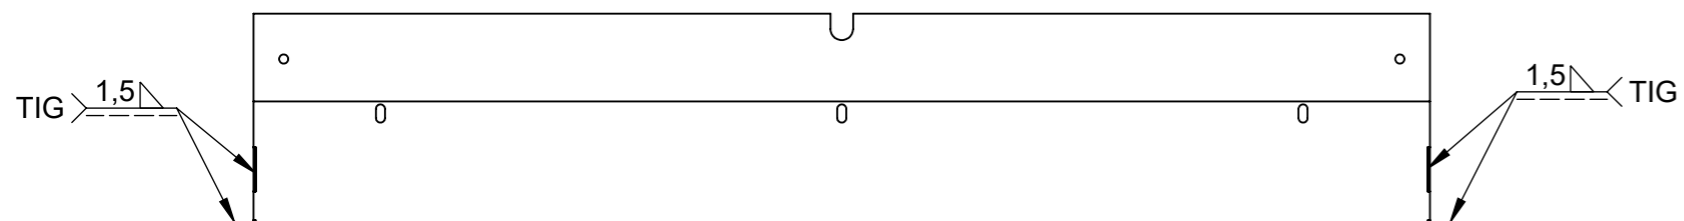

POHLEDOVÁ STRANA

BeF Home s.r.o.	Materiál:		SESTAVA		Rozměr:		Hmotnost:	
	Vytvořil dne:		Změnoval:		Technolog:		Název modelu:	
	Rybář Jiří	15.03.2018	Rybář Jiří	09.11.2017	Zukal Petr	Schválil dne:	0031936	
Oprava:		Měřítko:	Číslo výkresu / skladová položka:				Formát listu:	List:
		1:5	519-0031936				A3	1z1
Popis poslední změny:								