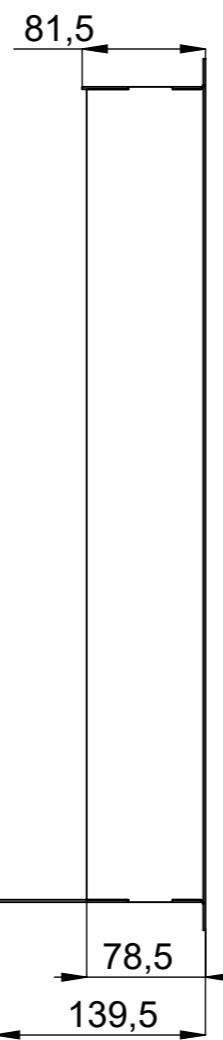

POHLEDOVÁ STRANA

BeF Home s.r.o.	Materiál:		SESTAVA		Rozměr:		Hmotnost:	
	Vytvořil dne:		Změnoval:		Technolog:		Název modelu:	
	Rybář Jiří	15.03.2018	Rybář Jiří	09.11.2017	Zukal Petr	Schválil dne:	0031936	
Oprava:		Měřítko:	Číslo výkresu / skladová položka:				Formát listu:	List:
		1:5	519-0031936				A3	1z1
Popis poslední změny:								