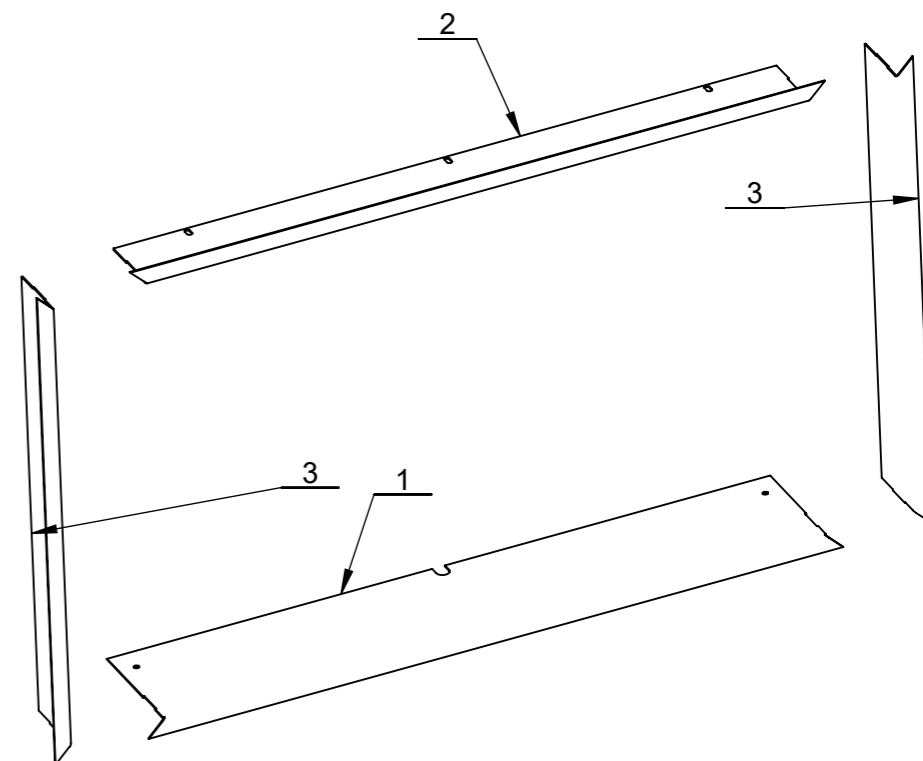

POHLEDOVÁ STRANA

BeF Home s.r.o.	Materiál:		Sestava:		Rozměr:		Hmotnost:	
	Vytvořil dne:		Změnoval:		Technolog:		Název modelu:	
	Rybář Jiří	15.03.2018	Rybář Jiří	09.11.2017	Zukal Petr	Schválil dne:	0031936	
Oprava:		Měřítko:	Číslo výkresu / skladová položka:				Formát listu:	List:
		1:5	519-0031936				A3	1z1
Popis poslední změny:								