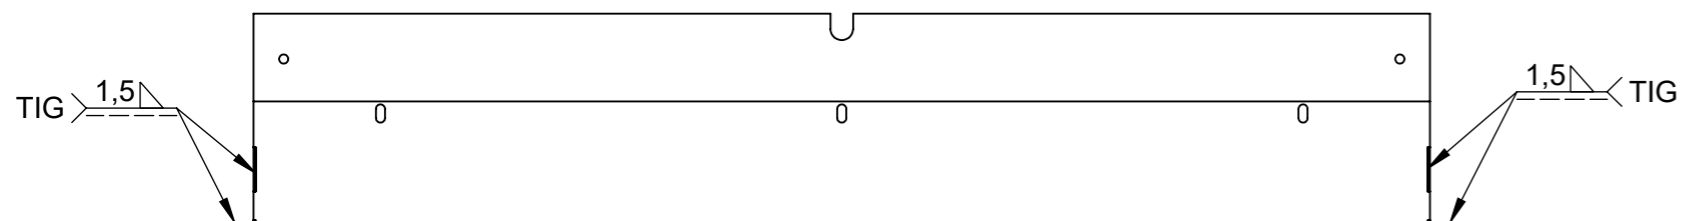

POHLEDOVÁ STRANA

BeF Home s.r.o.	Materiál:		Sestava:		Rozměr:		Hmotnost:	
	Vytvořil dne:		Změnoval:		Technolog:		Název modelu:	
	Rybář Jiří	15.03.2018	Rybář Jiří	09.11.2017	Zukal Petr	Schválil dne:	0031936	
Oprava:		Měřítko:	Číslo výkresu / skladová položka:				Formát listu:	List:
		1:5	519-0031936				A3	1z1
Popis poslední změny:								