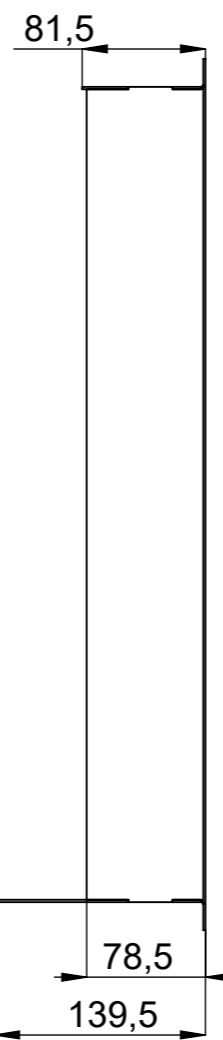

POHLEDOVÁ STRANA

BeF Home s.r.o.	Materiál:		Sestava:		Rozměr:		Hmotnost:	
	Vytvořil dne:		Změnoval:		Technolog:		Název modelu:	
	Rybář Jiří	15.03.2018	Rybář Jiří	09.11.2017	Zukal Petr	Schválil dne:	0031936	
Oprava:		Měřítko:	Číslo výkresu / skladová položka:				Formát listu:	List:
		1:5	519-0031936				A3	1z1
Popis poslední změny:								