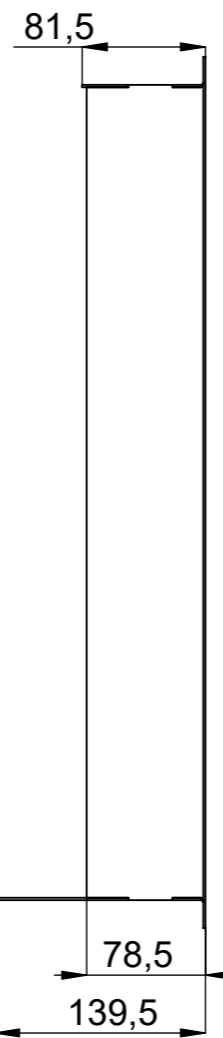

POHLEDOVÁ STRANA

BeF Home s.r.o.	Materiál:		Sestava:		Rozměr:		Hmotnost:	
	Vytvořil dne:		Změnoval:		Technolog:		Název modelu:	
	Rybář Jiří	15.03.2018	Rybář Jiří	09.11.2017	Zukal Petr	Schválil dne:	0031936	
Oprava:		Měřítko:	Číslo výkresu / skladová položka:				Formát listu:	List:
		1:5	519-0031936				A3	1z1
Popis poslední změny:								