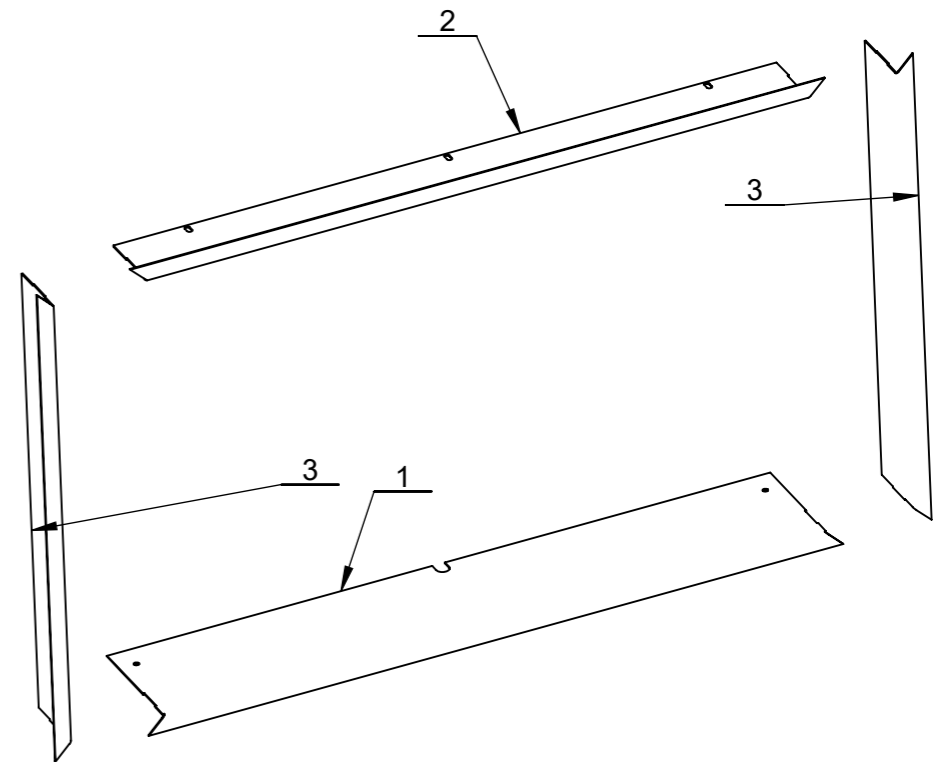

POHLEDOVÁ STRANA

BeF Home s.r.o.	Materiál:		Sestava:		Rozměr:		Hmotnost:	
	Vytvořil dne:		Změnoval:		Technolog:		Název modelu:	
	Rybář Jiří	15.03.2018	Rybář Jiří	09.11.2017	Zukal Petr	Schválil dne:	0031936	
Oprava:		Měřítko:	Číslo výkresu / skladová položka:				Formát listu:	List:
		1:5	519-0031936				A3	1z1
Popis poslední změny:								