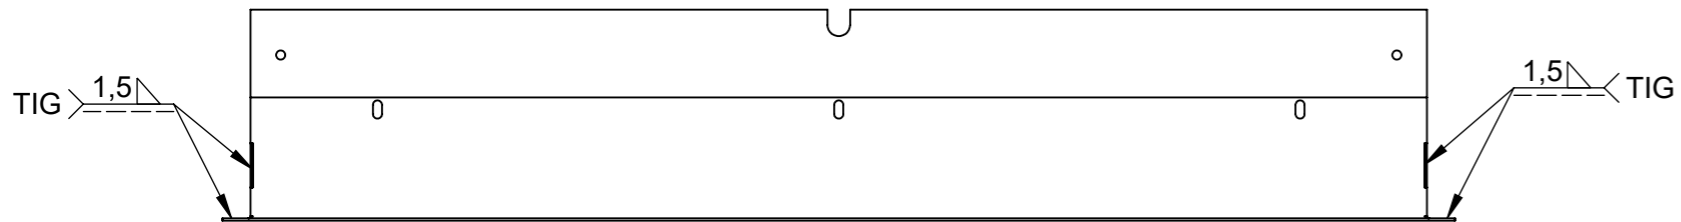

POHLEDOVÁ STRANA

BeF Home s.r.o.	Materiál:		Sestava:		Rozměr:		Hmotnost:	
	Vytvořil dne:		Změnoval:		Technolog:		Název modelu:	
	Rybář Jiří	15.03.2018	Rybář Jiří	09.11.2017	Zukal Petr	Schválil dne:	0031936	
Oprava:		Měřítko:	Číslo výkresu / skladová položka:				Formát listu:	List:
		1:5	519-0031936				A3	1z1
Popis poslední změny:								