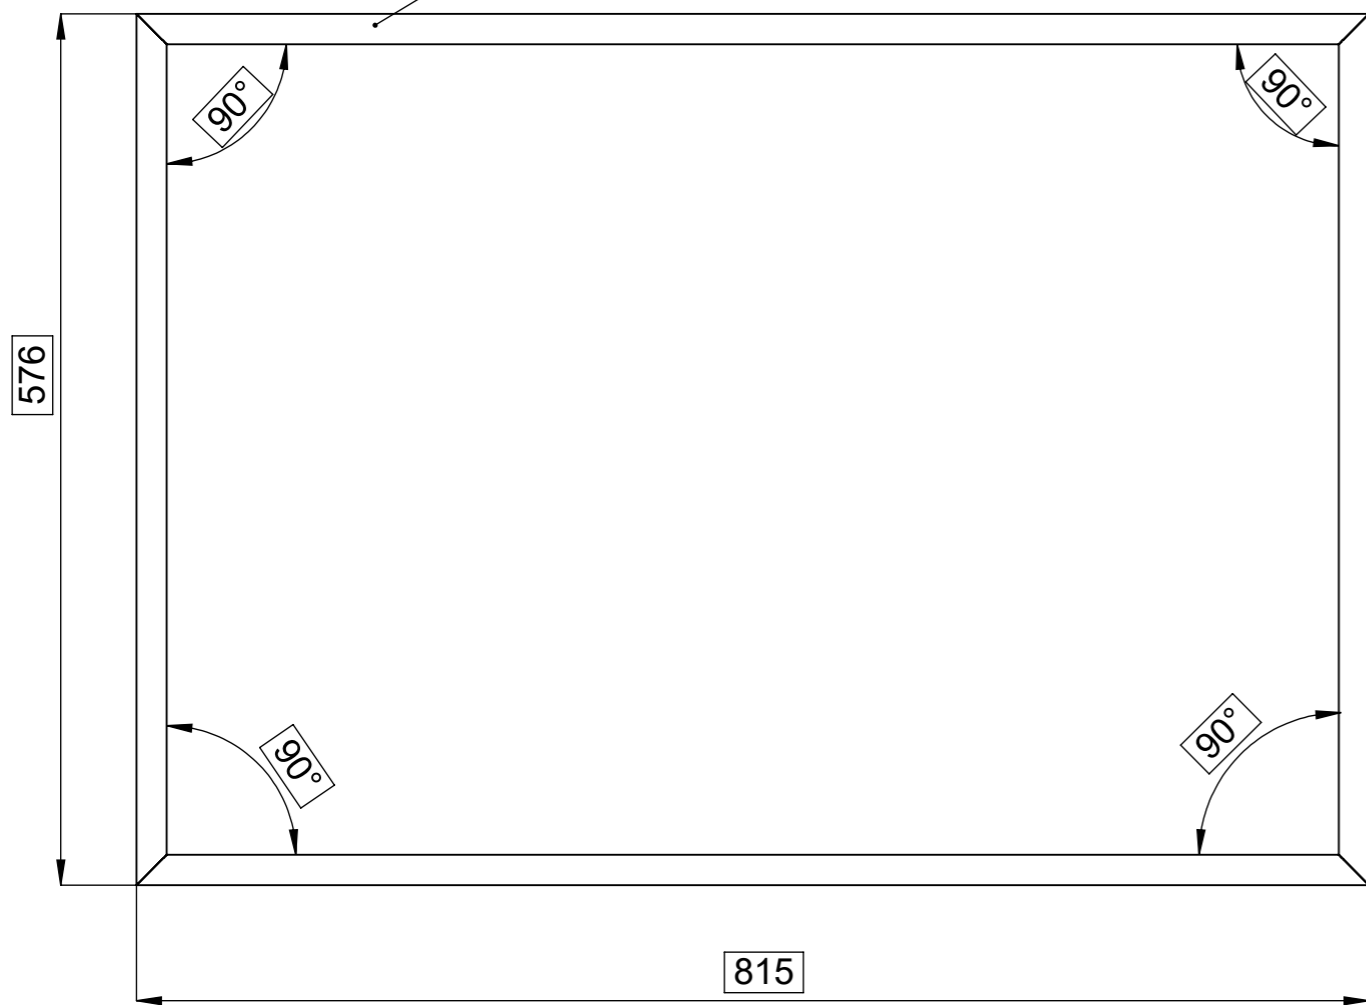

POHLEDOVÁ STRANA

BeF Home s.r.o.	Materiál:		Sestava:		Rozměr:		Hmotnost:	
	Vytvořil dne:		Změnoval:		Technolog:		Název modelu:	
	Rybář Jiří	15.03.2018	Rybář Jiří	09.11.2017	Zukal Petr	Schválil dne:	0031936	
Oprava:		Měřítko:	Číslo výkresu / skladová položka:				Formát listu:	List:
		1:5	519-0031936				A3	1z1
Popis poslední změny:								